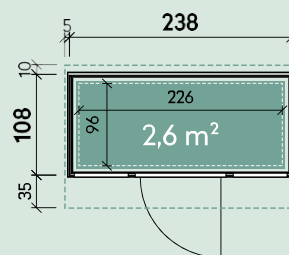

#### Plan - Finn 2411 cu ușă simplă

Dimensiunea exterioră a pereților:	238 x 108 cm
Suprafața podelei:	2,6 m <sup>2</sup>
Volum:	5,5 m <sup>3</sup>
Suprafața acoperișului:	3,8 m <sup>2</sup>
Înclinația acoperișului:	10°
Grosimea peretelui	0,65 mm
Grosimea cadrului:	1,5 mm
Înălțimea peretelui lateral:	229 x 202 cm (v/h)
Ușă simplă:	97 x 194 cm

Dimensiunea exterioară a pereților:	238 x 238 cm
Suprafața podelei:	5,7 m <sup>2</sup>
Volum:	12,2 m <sup>3</sup>
Suprafața acoperișului:	7 m <sup>2</sup>
Înclinația acoperișului:	6°
Grosimea peretelui:	0,65 mm
Grosimea cadrului:	1,5 mm
Înălțimea peretelui lateral:	232 x 202 cm (v/h)
Ușă simplă:	97 x 194 cm
Ușă dublă:	160 x 194 cm

Dimensiunea exterioară a pereților:	303 x 238 cm
Suprafața podelei:	7,2 m <sup>2</sup>
Volum:	15,5 m <sup>3</sup>
Suprafața acoperișului:	8,9 m <sup>2</sup>
Înclinația acoperișului:	6°
Grosimea peretelui:	0,65 mm
Grosimea cadrului:	1,5 mm
Înălțimea peretelui lateral:	232 x 202 cm (v/h)
Ușă simplă:	95 x 194 cm
Ușă dublă:	160 x 194 cm