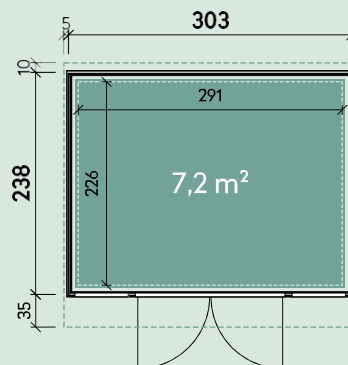

Plan - Finn 3024 cu ușă dublă