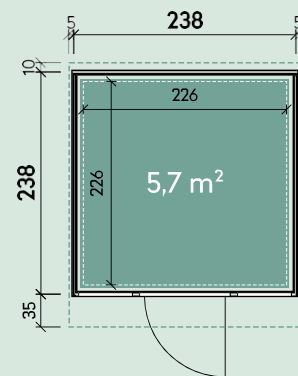

Plan - Finn 2424 cu ușă simplă