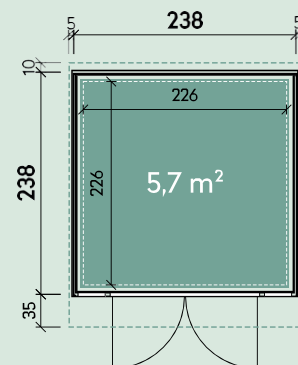

Plan - Finn 2424 cu ușă dublă