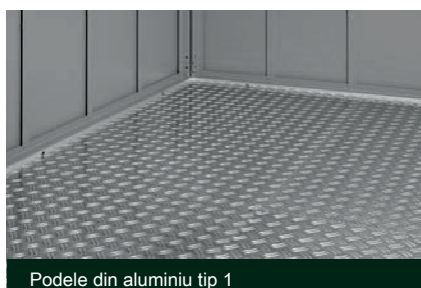

# Accesorii adecvate

Corp de iluminat montat la suprafață cu baterie și detector

Suport pentru scule cu suport pentru rafturi

Suport de scule

Set: Rafturi și suport de rafturi scurte

Raft de colț

Masă pliantă cu suport pentru rafturi

Substructură cu cadru din aluminiu pentru podea tip 1

Podele din aluminiu tip 1

Rampă de pardoseală în exterior pentru ușa cu o singură ușă

Accesorii	Nr.art.	MSRP
Suport de bicicletă cu șuruburi	460 100	79 €
Suport pentru aparatură cu suport pentru rafturi	460 101	59 €
Suport de scule	460 110	25 €
Set format din rafturi și suport de rafturi scurte	460 135	69 €
Suport de raft lung (2 bucăți)	460 121	49 €
Rafturi (2 bucăți)	460 130	69 €
Raft de colț	460 140	35 €
Masă pliabilă cu suport pentru rafturi	460 105	159 €
Substructură cu cadru din aluminiu pentru podea tip 1	460 151	149 €
Substructură cu cadru din aluminiu pentru podea tip 2	460 152	249 €
Substructură cu cadru din aluminiu pentru etajul tip 3	460 153	349 €
Podele din aluminiu tip 1	460 181	459 €
Podele din aluminiu tip 2	460 182	599 €
Podele din aluminiu tip 3	460 183	759 €
Rampă de pardoseală în exterior pentru ușa cu o singură ușă	460 161	49 €
Rampă de podea în exterior pentru ușa cu 2 foi	460 162	59 €
Rampă de pardoseală în interior pentru ușa cu 1 foaie	460 171	49 €
Rampă de podea în interior pentru ușa cu 2 foi	460 172	59 €
Lumină montată la suprafață cu baterie și detector de mișcare	460 190	39 €