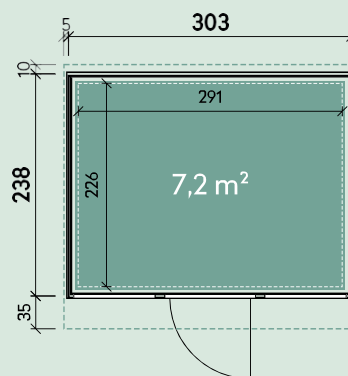

Plan - Finn 3024 cu ușă simplă