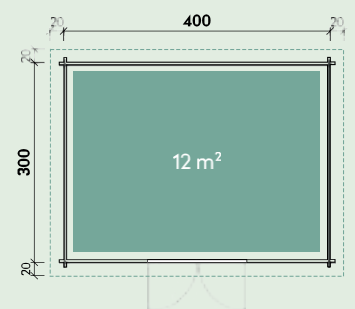

Accesorii recomandate

- 4 role de geomembrană
  Numărul articolului: 902 010
- Jgheab de plastic Numărul articolului: 800 330
- Jgheab din aluminiu Numărul articolului: 812 330
- Fereastră basculantă, sticlă mată Numărul articolului: 776 890