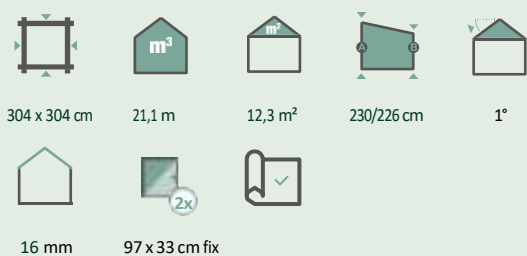

Even 3030 cu set de perețe

Numărul articolului: 861 020

Accesorii recomandate

- 3 role de geomembrană
  Numărul articolului: 902 010
- Jgheab de plastic
  Numărul articolului: 802 719
- Jgheab din aluminiu
  Numărul articolului: 812 310