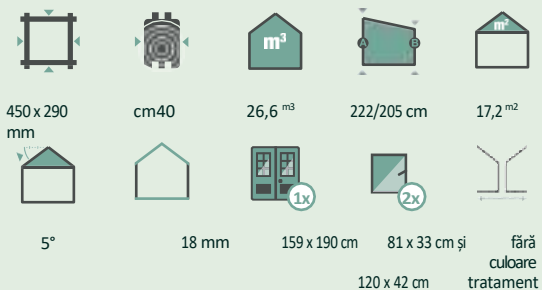

Levke 4529

Fără tratament de culoare Numărul articolului: 540 497

Cu tratament de culoare

Numărul articolului: vezi lista de prețuri