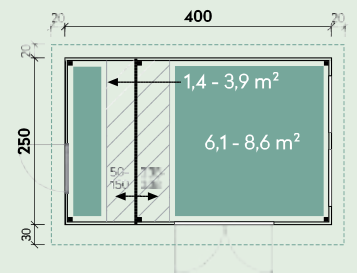

Vivien 4025 Gri deschis