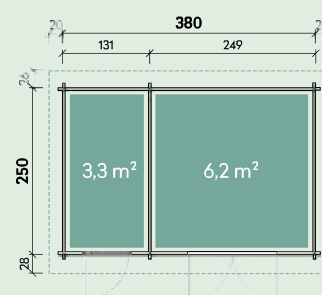

Uși din lemn stratificat

GUT & GÜNSTIG

A doua cameră poate fi amplasată în dreapta sau în stânga. Direcția de deschidere a ușii rămâne așa cum se arată.

Tessa 3825 | Această casă a fost vopsită de către client.

Tessa 3825

Numărul articolului: 528 217

Accesorii recomandate

- 4 role de geomembrană
  Numărul articolului: 902 010
- 1 rolă de pâslă pentru acoperșuri
  Numărul articolului: 701 000
- Jgheab de plastic
  Numărul articolului: 800 330
- Jgheab din aluminiu
  Numărul articolului: 812 330
- Fereastră basculantă, sticlă mată
  Numărul articolului: 776 890

Tessa 3825