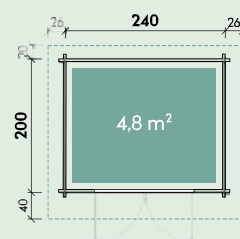

Multe case pot avea un design individual prin îndepărtarea barelor de geamuri furnizate.

Berit 2424 | Această casă a fost vopsită de către client.

Berit 2420

Numărul articolului: 828 020

Accesorii recomandate

- 2 role de păsă pentru acoperișuri Numărul articolului: 700 600
- 4 Șindrilă pentru acoperiș Număr articol: vezi pagina 182
- Jgheab de plastic Numărul articolului: 802 486
- Jgheab din aluminiu Numărul articolului: 812 200

Berit 2424

Numărul articolului: 828 040

Accesorii recomandate

- 1 Păsă pentru acoperișuri Numărul articolului: 702 050
- 4 Șindrilă pentru acoperiș Număr articol: vezi pagina 182
- Jgheab de plastic Numărul articolului: 802 486
- Jgheab din aluminiu Numărul articolului: 812 200