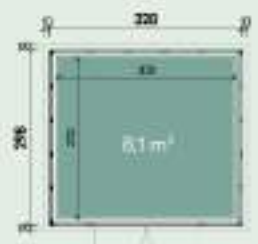

Elena 3030

Esther 3330

Model			
Emilia 3024	298 x 238 cm	15,8 m ³	8,2 m ²
Elena 3030	298 x 298 cm	19,7 m ³	10,1 m ²
Esther 3330	328 x 298 cm	21,7 m ³	11,1 m ²

Accesorii recomandate

- Rampă
Numărul articolului: 442 020
- Numărul de articol al kitului de alimentare: 442 300