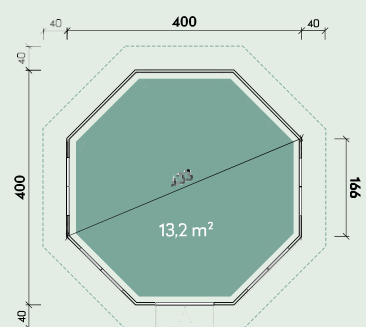

Accesorii recomandate

- Jgheab din plastic
  Numărul articolului: 802 646
- Vopsea Număr articol: 900 210