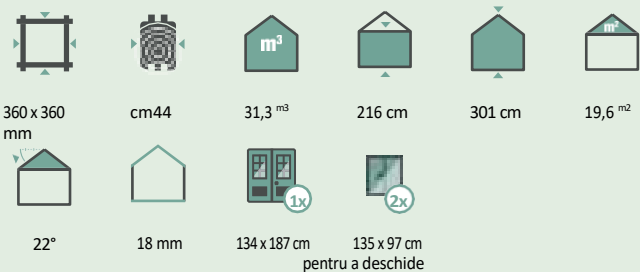

Morla 3636

Numărul articolului: 544 120