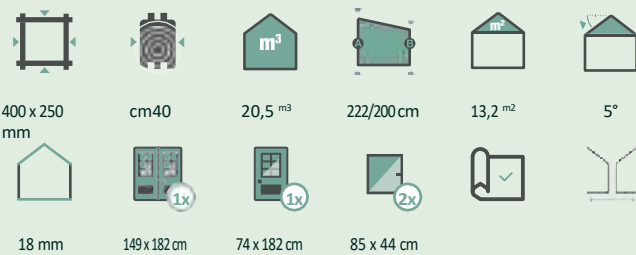

Accesorii recomandate

- 4 role de geomembrană
  Numărul articolului: 902 010
- Jgheab de plastic
  Numărul articolului: 800 330
- Jgheab din aluminiu
  Numărul articolului: 812 330