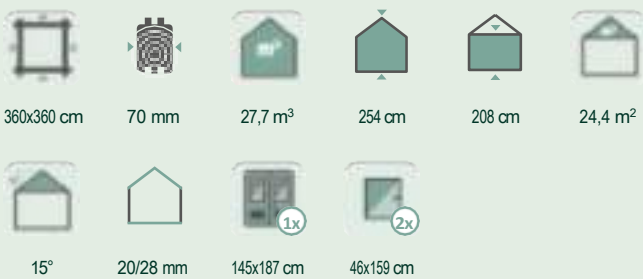

Hanna 3636

Numărul articolului: 870 510

Accesorii recomandate

- 6 role de 6 m de păsă pentru acoperișuri Număr articol: 700 600
- 9 VE Șindrilă pentru acoperiș Număr articol: vezi pagina 182
- Jgheab de plastic Numărul articolului: 804 410
- Jgheab din aluminiu Numărul articolului: 812 230