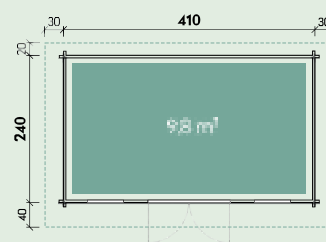

Accesorii recomandate

- 1 rolă Pâslă pentru acoperișuri Numărul articolului: 702 080
- 6 Șindrilă pentru acoperiș Numărul articolului: a se vedea p. 182
- Jgheab de plastic Numărul articolului: 804 110
- Jgheab din aluminiu Numărul articolului: 812 220

Exemplu de mobilă