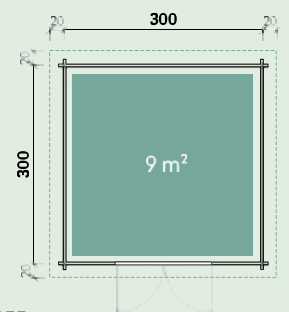

Acoperișuri laterale asortate la pagina 155.