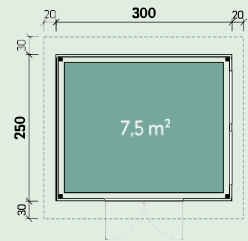

Sticlă mată

Pereți laterali foarte înalți

Ușă din lemn lipit

Viola 3025 | Această casă a fost vopsită de către client.

Viola 2525

Viola 3025*

Numărul articolului: 231 500

Numărul articolului: 231 510

250 x 250 mm	cm28	13,6^{m³} *16,4^{m³}	240/217 cm	9 m² *10,5 m²	3°
18 mm	134 x 187 cm	*80 x 30 cm pentru a deschide			

Accesorii recomandate

1. 3 role de geomembrană Numărul articolului: 902 010
   - Jgheab de plastic Număr articol: 800 320
   - Jgheab din aluminiu Numărul articolului: 812 300
     *Numărul articolului: 812 310
2. Planul de etaj al poziției nr. 231 500:
   vezi planul 231 530 fără acoperiș lateral

Valentina 4025

cu acoperiș lateral și set de pereți pentru lemne de foc 150 cm

Numărul articolului: 231 530

400 x 250	cm28	150 cm	22 m³	240/217 cm	13,6 m²
3°	18 mm	134 x 187 cm			

Accesorii recomandate

- 4 role de geomembrană Numărul articolului: 902 010
- Jgheab de plastic Numărul articolului: 800 330
- Jgheab din aluminiu Numărul articolului: 812 330
- Fereastră basculantă, sticlă mată Numărul articolului: 776 890