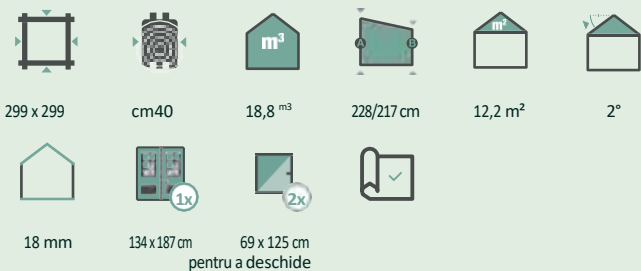

Mali 3030

Numărul articolului: 537 020