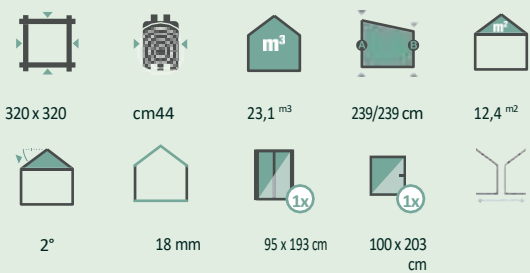

NEU

Ușa glisantă poate fi deschisă pe ambele părți.

Starla 3232 Gri deschis

Starla 3232

Fără tratament de culoare

Numărul articolului: 844 150

Cu tratament de culoare

Numărul articolului: a se vedea lista de prețuri