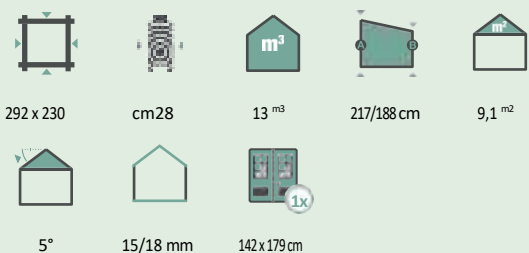

Geesa 2923

Numărul articolului: 528 317