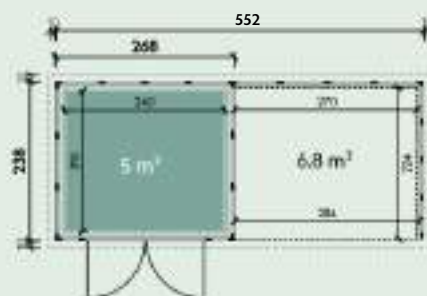

Accesorii recomandate

- Pachet pentru pereți interiori Numărul articolului: 440 570
- Număr de podea: 440 560
- Ramă Numărul articolului: 442 020
- Plăcuță perforată Numărul articolului: 442 205
- Numărul de articol al kitului de alimentare: 442 300