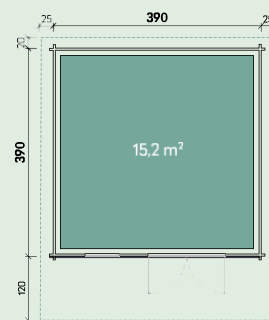

Modele XL cu ușă foarte înaltă și înălțimea camerei. crescută

Lotta 3939 XL Rock Grey

Lotta 3939

Numărul articolului: 240 480

Cu tratament de culoare Numărul articolului: a se vedea lista de prețuri

Lotta 3939 XL*

Numărul articolului: 240 580

Cu tratament de culoare Numărul articolului: a se vedea lista de prețuri

390 x 390	cm44	30,4 m³ *33,3 m³	209 cm *230 cm	257 cm *297 cm	24,0 m²
14° *18°	18 mm	134 x 187 cm	*145 x 199 cm	64 x 97 cm	pentru a deschide

Accesorii recomandate

- 7 role de păsă pentru acoperișuri Numărul articolului: 700 600
- 11 PU Șindrilă pentru acoperiș Număr articol: vezi pagina 182
- Jgheab de plastic Numărul articolului: 804 410
- Jgheab din aluminiu Numărul articolului: 812 230