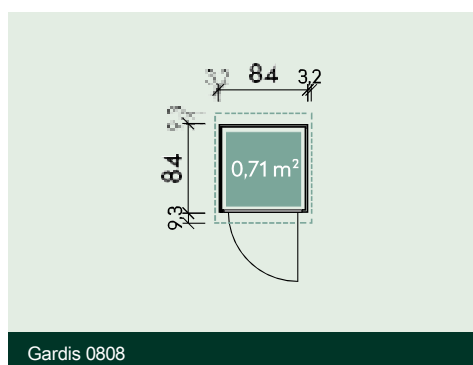

Cu elemente stabile de podea și lemn de podea impregnat.

Încuietoare cu cilindru

Elemente de perete prefabricate

Ușă grea din lemn lipit

Calitate superioară: Ideal pentru atelier, casă și grădină. Datorită elementelor complet prefabricate, dulapurile sunt deosebit de ușor și rapid de asamblat.

Gardis 1608

Dulap pentru echipamente

Gardis 0808. numărul articolului 714 200

Gardis 1608*

Numărul articolului: 714 210

Gardis 2408**

Numărul articolului: 714 220

84 x 84 cm *164 x 84 cm **244 x 84 cm	20 mm	1,2 m³ *2,4 m³ **3,6 m³	200/174 cm *201/178 cm **201/178 cm	0,9 m² *2,0 m² **2,7 m²
12°	73 x 159 cm (0808)	145 x 156 cm (1608/2408)		

Accesorii recomandate

- 1 rolă de folie de etanșare Număr de articol: 902 010