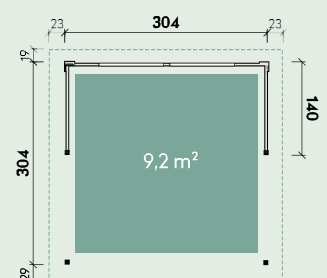

Aspect modern, utilizare versatilă.

Even 3030 cu set de pereți | Acest pavilion a fost colorat de către client.

Even 3030

Numărul articolului: 861 010

Accesorii recomandate

- 3 role de geomembrană
  Numărul articolului: 902 010
- Jgheab de plastic
  Numărul articolului: 802 719
- Jgheab din aluminiu
  Numărul articolului: 812 310

Even 3030 cu set de perețe

Numărul articolului: 861 020

Accesorii recomandate

- 3 role de geomembrană
  Numărul articolului: 902 010
- Jgheab de plastic
  Numărul articolului: 802 719
- Jgheab din aluminiu
  Numărul articolului: 812 310