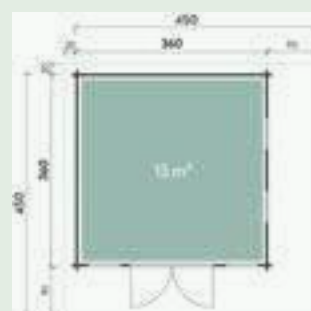

22,1 m²

2°

20/28 mm

145x195 cm

46x159 cm

**Accesorii recomandate**

- 5 role de geomembrană
Numărul articolului: 902 010
- Jgheab din aluminiu
Numărul articolului: 812 330

**Toate dimensiunile modelului**