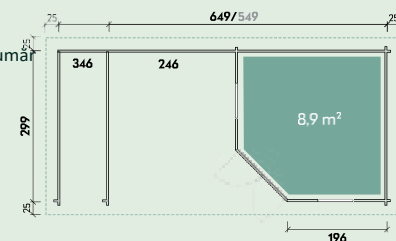

Accesorii recomandate

- 5 role de geomembrană
  *6 role de folie de etanșare Număr articol: 902 010
- Jgheab de plastic
  Numărul articolului: 800 345
  *Numărul articolului: 800 350
- Jgheab din aluminiu
  Numărul articolului: 812 330
  *Numărul articolului: 812 340