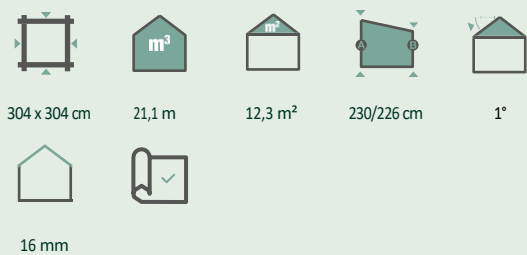

Vedere interioară acoperiș

Fereastră cu geam de siguranță | Vedere exterioră

Aspect modern, utilizare versatilă.

Even 3030 cu set de pereți | Acest pavilion a fost colorat de către client.

Even 3030

Numărul articolului: 861 010