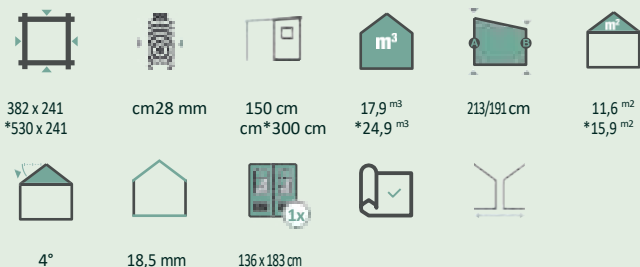

Helena 3824 Antracit

Numărul articolului: 861 110