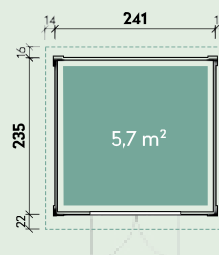

Accesorii recomandate

- 3 VE Șindrilă pentru acoperiș Număr articol: vezi pagina 182
- Jgheab de plastic Numărul articolului: 802 486
- Jgheab din aluminiu Numărul articolului: 812 200
- Fereastră, albă, de deschis Numărul articolului: 772 020
- Fereastră, albă, fixă Numărul articolului: 772 030