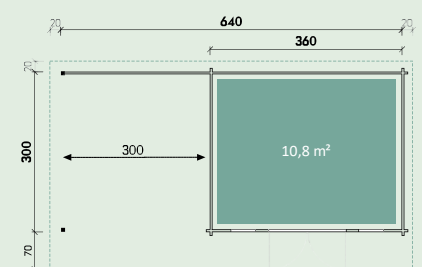

Belinda 6430 XL cu Lounge 300 dreapta

Toate dimensiunile modelului

Belinda			Dimensiunea exterioră	Suprafața de bază	Volumul camerei
Numărul articolului stânga	Numărul articolului corect	Denumirea produsului			
871 719	871 714	6430 XL cu Lounge 300	640 x 300 cm	19,2 m ²	42,2 m ³
871 749	871 744	6436 XL cu Lounge 300	640 x 360 cm	23,0 m ²	51,0 m ³
871 779	871 774	7336 XL cu Lounge 300	730 x 360 cm	26,3 m ²	58,3 m ³
871 729	871 724	7430 XL cu Lounge 400	740 x 300 cm	22,2 m ²	48,9 m ³
871 759	871 754	7436 XL cu Lounge 400	740 x 360 cm	26,6 m ²	59,2 m ³
871 789	871 784	8336 XL cu Lounge 400	830 x 360 cm	29,9 m ²	66,5 m ³