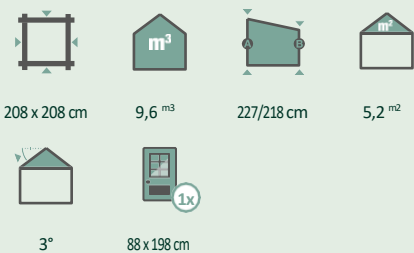

1 μm = 0,001 mm

Eva 2424 Alb

Eska 2121

Variante de culoare

Numărul articolului: vezi lista de prețuri

Accesorii recomandate

- Pachet pentru pereți interiori Numărul articolului: 440 170
- Număr de podea: 440 160
- Rampă Numărul articolului: 442 010
- Plăcuță perforată Numărul articolului: 442 175