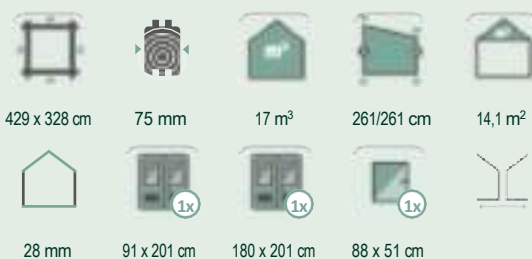

Cicilia 4333 Tip 2

Fără tratament de culoare

Numărul articolului: 340
445

Cu tratament de culoare Numărul articolului: a se vedea lista de prețuri

Accesorii recomandate

- 4 role de geomembrană
  Numărul articolului: 703 004
- Jgheab din aluminiu
  Numărul articolului: 812 330