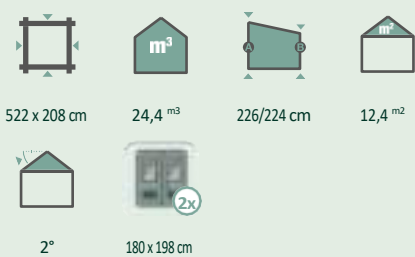

Tvilling 5221

Variante de culoare

Numărul articolului: a se vedea lista de prețuri

Accesorii recomandate

- 2 x Pachet pentru pereți interiori Numărul articolului: 440 470
- 2 x podea Numărul articolului: 440 460
- 2 x rampă Numărul articolului: 442 020
- 2 x placă perforată Numărul articolului: 442 175
- 2 x kit de alimentare

număr de articol: 442 300