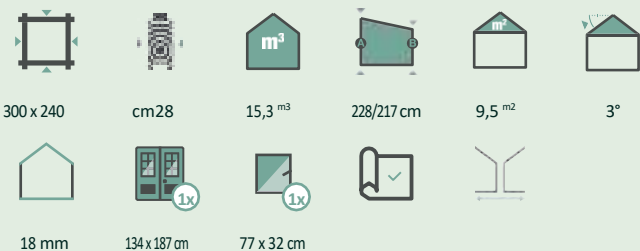

Paula 3024

Fără tratament de culoare

Numărul articolului: 228 310

Cu tratament de culoare

Numărul articolului: vezi lista de prețuri

Accesorii recomandate

- 3 role de geomembrană
  Numărul articolului: 902 010
- Jgheab de plastic Număr articol: 800 320
- Jgheab din aluminiu
  Numărul articolului: 812 310

Pina 3030

Fără tratament de culoare

Numărul articolului: 228 330

Cu tratament de culoare

Numărul articolului: vezi lista de prețuri

Accesorii recomandate

- 3 role de geomembrană
  Numărul articolului: 902 010
- Jgheab de plastic Număr articol: 800 320
- Jgheab din aluminiu
  Numărul articolului: 812 310