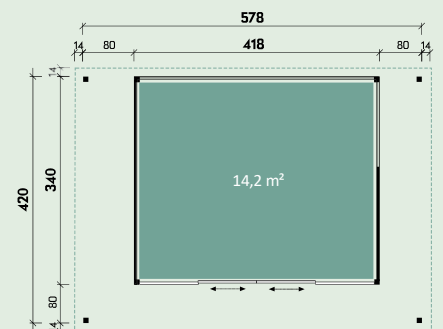

Ușă glisantă premium