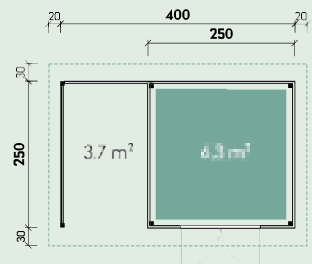

Accesorii recomandate

- 4 role de geomembrană Numărul articolului: 902 010
- Jgheab de plastic Numărul articolului: 800 330
- Jgheab din aluminiu Numărul articolului: 812 330
- Fereastră basculantă, sticlă mată Numărul articolului: 776 890