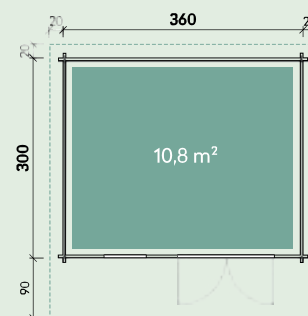

Fereastra rabatabila

Ușă din lemn lipit

Orla 3630 | Această casă a fost colorată de către client.

Orla 3630 Classic Orla 3630 Classic XL*

Numărul articolului: 234 100
Numărul articolului: 234 120

360 x 300 mm	cm34	24,2 m³ *25,5 m³	203 cm *216 cm	263 cm *277 cm	17,8 m²
19°	18 mm	130 x 184 cm	*130 x 195 cm	64 x 103 cm pentru a deschide	

Accesorii recomandate

- 3 role de păslă pentru acoperișuri
  Numărul articolului: 701 000
- 7 VE Șindrilă pentru acoperiș
- Număr articol: vezi pagina 182
- Jgheab de plastic Numărul articolului: 804 010
- Jgheab din aluminiu Numărul articolului: 812 220