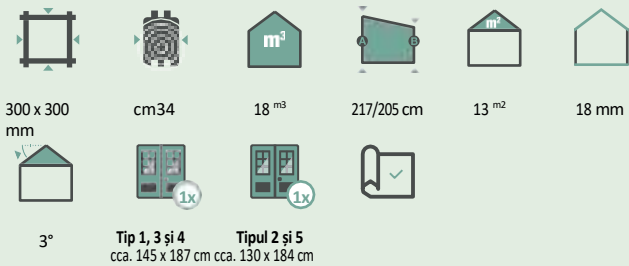

Accesorii recomandate

- 3 role de geomembrană
  Numărul articolului: 902 010
- Jgheab de plastic
  Numărul articolului: 802 719
- Jgheab de plastic
  Numărul articolului: 800 330
- Jgheab din aluminiu
  Numărul articolului: 812 310