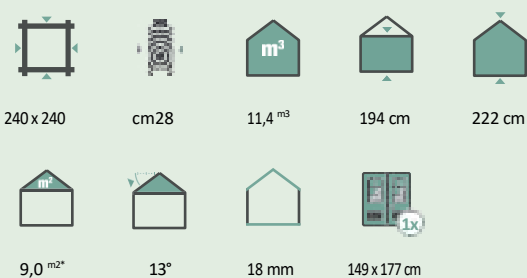

Berit 2424

Numărul articolului: 828 040

Accesorii recomandate

- 1 Păsă pentru acoperișuri Numărul articolului: 702 050
- 4 Șindrilă pentru acoperiș Număr articol: vezi pagina 182
- Jgheab de plastic Numărul articolului: 802 486
- Jgheab din aluminiu Numărul articolului: 812 200