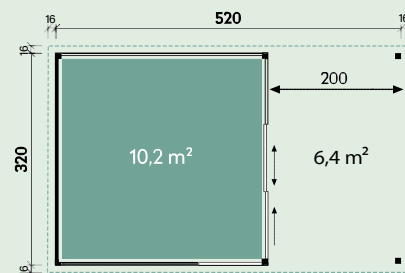

Accesorii recomandate

- 5 role de geomembrană
  Numărul articolului: 902 010
- Jgheab din aluminiu

Starletta 5232 Gri deschis