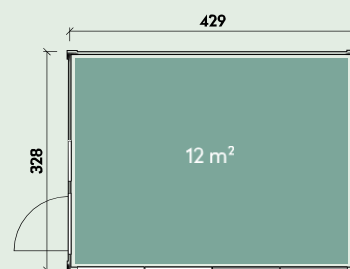

Cicilia 4333 Tip 3

Fără tratament de culoare

Numărul articolului: 340 455

Cu tratament de culoare

Numărul articolului: vezi lista de prețuri

Accesorii recomandate

- 4 role de geomembrană
  Numărul articolului: 703 004
- Jgheab din aluminiu
  Numărul articolului: 812 330

Cicilia 4333 Tip 4

Fără tratament de culoare

Numărul articolului: 340 465

Cu tratament de culoare

Numărul articolului: a se vedea lista de prețuri

Accesorii recomandate

- 4 role de geomembrană
  Numărul articolului: 703 004
- Jgheab din aluminiu
  Numărul articolului: 812 330