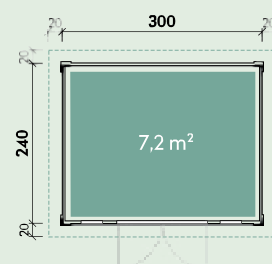

Molin 3024 | Această casă a fost vopsită de către client.

Molin 3024

Numărul articolului: 228 220

300 x 240	cm28	14,9 m ³	226/205 cm	9,5 m ²	3°
18 mm	134 x 187 cm	32 x 106 cm fix			

Accesorii recomandate

- 3 role de geomembrană
Numărul articolului: 902 010
- Jgheab de plastic Număr articol: 800 320
- Jgheab din plastic
Numărul articolului: 802 719
- Jgheab din aluminiu
Numărul articolului: 812 310