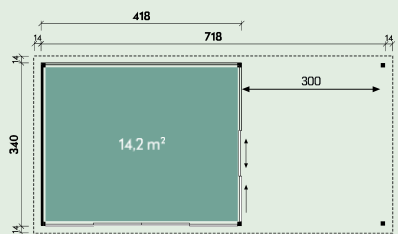

Accesorii recomandate

- 7 role de geomembrană
  Numărul articolului: 902 010
- Jgheab din aluminiu
  Numărul articolului: 812 340