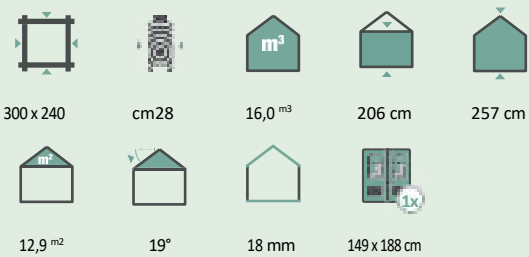

Berit 3024

Numărul articolului: 828 060

Accesorii recomandate

- 1 Pâslă pentru acoperișuri Numărul articolului: 702 050
- 5 Șindriță pentru acoperiș Număr articol: vezi pagina 182
- Jgheab de plastic Numărul articolului: 802 486
- Jgheab din aluminiu Numărul articolului: 812 210