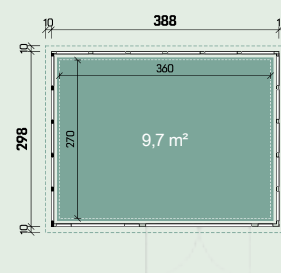

NEU

Garantie
20 Jahre
privind

Emmi 3930

Variante de culoare

Numărul articolului: a se vedea lista de prețuri

388 x 298 cm

29,4 m³

260/250 cm

13 m²

2°

180 x 198 cm

90 x 66 cm

Accesoriile recomandate

- Pachet pentru pereți interiori Numărul articolului: 441 570
- Podea: 441 560
- Rampă Numărul articolului: 442 020
- Placă perforată Număr de articol: 442 265

Edda 5436

Variante de culoare

Numărul articolului: a se vedea lista de prețuri

538 x 358

cm50 m³

260/250 cm

22 m²

2°

180 x 198 cm

60 x 200 cm
fix

Accesoriile recomandate

- Pachet pentru pereți interiori Numărul articolului: 441 770
- Podea: 441 760
- Rampă Numărul articolului: 442 020
- Numărul de articol al kitului de alimentare: 442 300