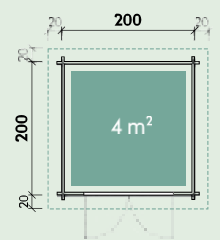

2 mărimi | 2 look-uri. De asemenea, disponibil și cu acoperiș cu două ape (vezi Mailla). Alte grosimi de perete și dimensiuni
Luca 2720 | Această casă a fost vopsită de client.

Luca 2020

Numărul articolului: 228 277

Accesorii recomandate

- 2 role de folie de etanșare
  Numărul articolului: 902 010
- 1 rolă de pâslă pentru acoperișuri de 10 m
  Număr articol: 701 000
- Jgheab sintetic
  Numărul articolului: 800 320
- Jgheab din aluminiu
  Numărul articolului: 812 300

Luca 2720

Numărul articolului: 228 297

Accesorii recomandate

- 3 role de geomembrană
  Numărul articolului: 902 010
- 1 rolă de 15 m de pâslă pentru acoperișuri
  Numărul articolului: 701 500
- Jgheab de plastic
  Număr articol: 800 320
- Jgheab din aluminiu
  Numărul articolului: 812 310