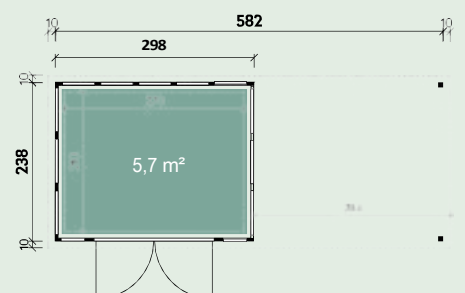

Accesorii recomandate

- Pachet pentru pereți interiori Numărul articolului: 440 670
- Număr de podea: 440 660
- Rampă Numărul articolului: 442 020
- Plăcuță perforată Numărul articolului: 442 205