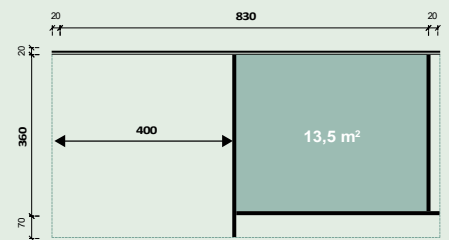

Accesorii recomandate

- 10 role de geomembrană
  Numărul articolului: 902 010
- Jgheab din aluminiu

Mika 8336 cu Lounge 400 dreapta și ușă glisantă stânga