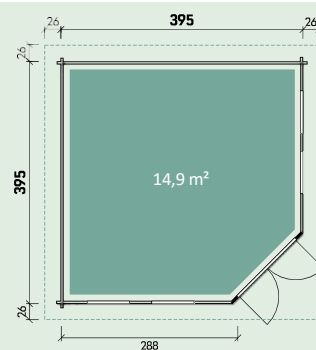

Accesorii recomandate

- 11 PU Șindriță pentru acoperiș
  Număr articol: vezi pagina 182
- Capotă de acoperiș cu 4 colțuri Numărul articolului: 780 000
- Jgheab de plastic