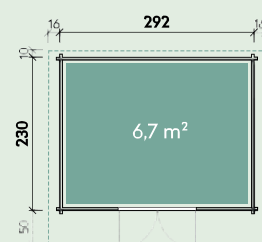

Accesorii recomandate

- 4 Șindrilă pentru acoperiș
  Număr articol: vezi pagina 182
- Jgheab de plastic
  Numărul articolului: 802 486
- Jgheab din aluminiu
  Numărul articolului: 812 200