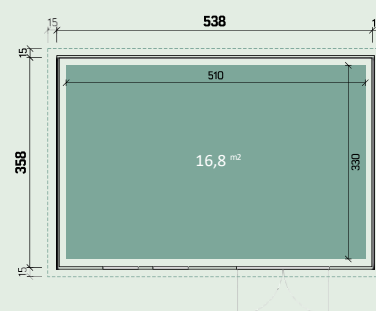

Accesoriile recomandate

- Pachet pentru pereți interiori Numărul articolului: 441 770
- Podea: 441 760
- Rampă Numărul articolului: 442 020
- Numărul de articol al kitului de alimentare: 442 300