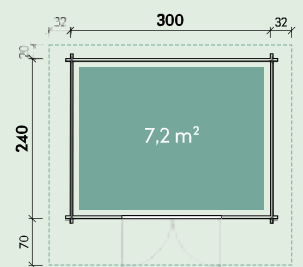

Berit 3024 | Această casă a fost vopsită de către client.