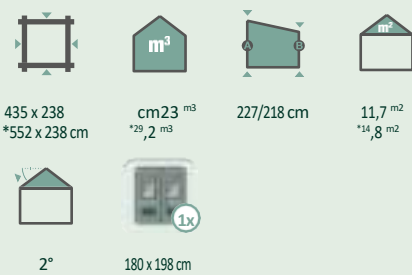

Elisa 2724 cu acoperiș lateral 170 sau 280* (dreapta/stânga)

Variante de culoare

Numărul articolului: a se vedea lista de prețuri