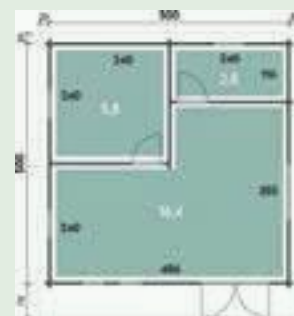

Toate dimensiunile modelului

Kara		Dimensiunea exterioră	Suprafața bazei	Volumul camerei
Numărul articolului	Denumirea produsului			
870 950	5050	500 x 500 cm	25,0 m²	55,5 m³
870 962	5353	530 x 530 cm	28,1 m²	62,4 m³

Kara 5050