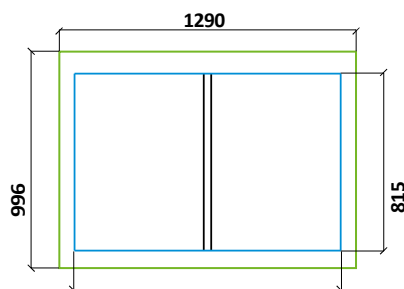

605

Alina

1130

Dimensiunea
exterioară a
cadrului

Dimensiunea
degajată