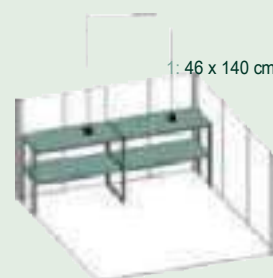

Odina 2923 Set

Numărul articolului: 420 309

Odina 2923 Sistem de rafturi