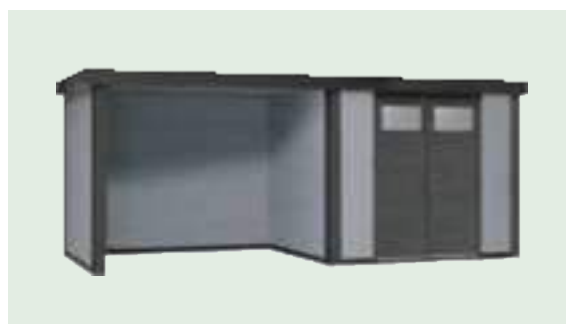

Emilia 3024 Granite Grey cu Lounge 2824 stânga

Emilia 3024 gri deschis cu Lounge 2824 stânga

Aflați mai multe pe site-ul nostru

Direcția de deschidere a ușii metalice rămâne neschimbată în cazul unui salon pe