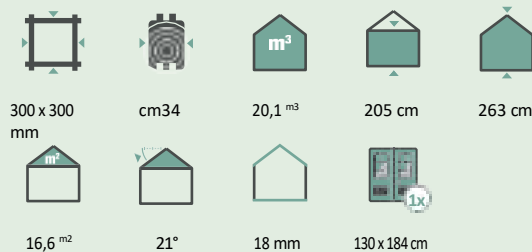

Maren 3030

Fără tratament de culoare

Numărul articolului: 234 060

Cu tratament de culoare Numărul articolului: a se vedea lista de prețuri

Accesorii recomandate

- 1 VE Pâslă pentru acoperișuri Numărul articolului: 702 080
- 7 VE Șindrilă pentru acoperiș Număr articol: vezi pagina 182
- Jgheab de plastic Numărul articolului: 804 010
- Jgheab din aluminiu Numărul articolului: 812