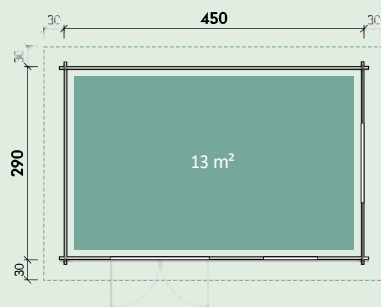

Accesorii recomandate

- 6 role de geomembrană Numărul articolului: 902 010
- 1 VE Pâslă pentru acoperișuri Numărul articolului: 702 080
- Jgheab de plastic Numărul articolului: 800 345
- Jgheab din aluminiu Numărul articolului: 812 330