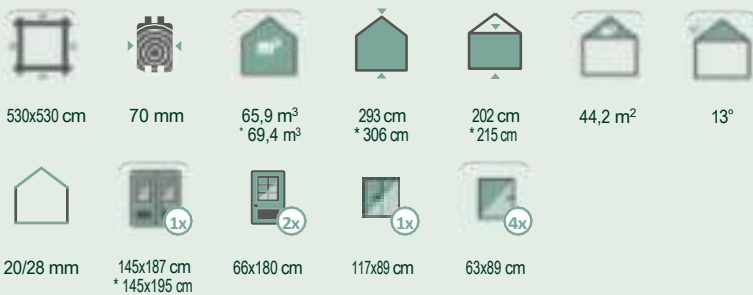

Leona 5353 XL*

Numărul articolului: 871 120