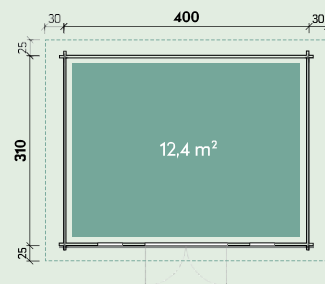

Exemplu de amenajare casă cu fereastră suplimentară