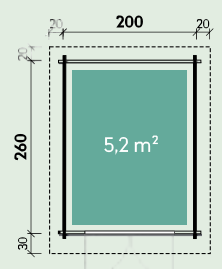

Recomandăm
jgheaburi

Ellen 2020 | Această casă a fost vopsită de către client.

Ellen 2020

Numărul articolului: 528 055

Accesorii recomandate

- 1 rolă de pâslă pentru acoperișuri Numărul articolului: 701 000
- 3 Șindrilă pentru acoperiș Număr articol: vezi pagina 182
- Jgheab de plastic Numărul articolului: 802 416
- Jgheab din aluminiu Numărul articolului: 812 200

Ellen 2026

Numărul articolului: 528 065

Accesorii recomandate

- 1 rolă de pâslă pentru acoperișuri Numărul articolului: 701 500
- 4 Șindrilă pentru acoperiș Număr articol: vezi pagina 182
- Jgheab de plastic Numărul articolului: 802 486
- Jgheab din aluminiu Numărul articolului: 812 210