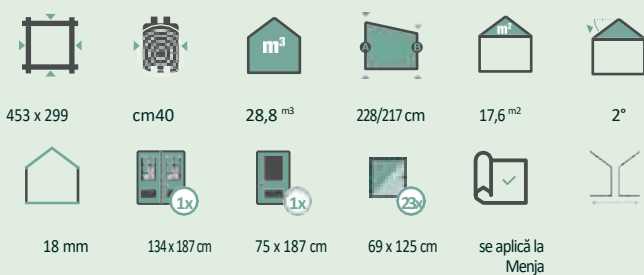

Menja 4530

Numărul articolului: 537 040