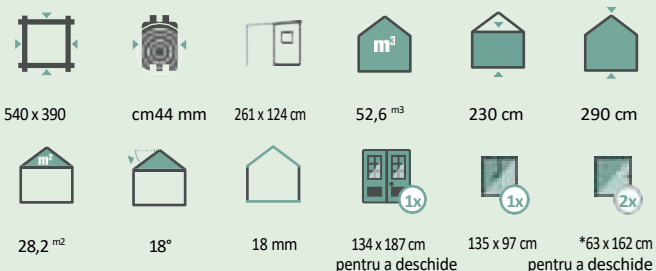

Maila 5439 Modern*

Numărul articolului: 845 020