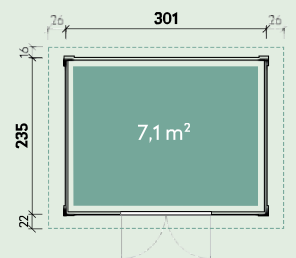

202 cm

250 cm

9,5 m²

18°

18,5 mm

136 x 183 cm

Accesorii recomandate

- 4 pachete șindrilă pentru acoperiș Număr articol: vezi pagina 182 Jgheab de plastic Numărul articolului: 802 486
- Jgheab din aluminiu Numărul articolului: 812 200
- Fereastră, albă, de deschis Numărul articolului: 772 020
- Fereastră, albă, fixă Numărul articolului: 772 030