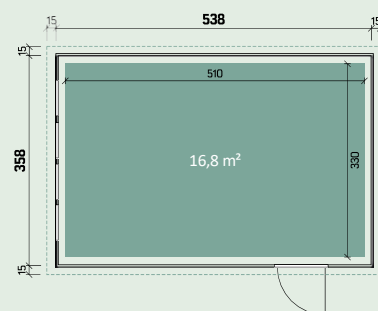

 358 x 538	 cm50 m ³	 259/250 cm	 22 m ²	 2°
 238 x 199 cm	 88 x 198 cm	 90 x 66 cm		

Accesorii recomandate

- Pachet pentru pereţi interiori Numărul articolului: 441 970

Göran 3654 Gri deschis

Göran 3654 Alb