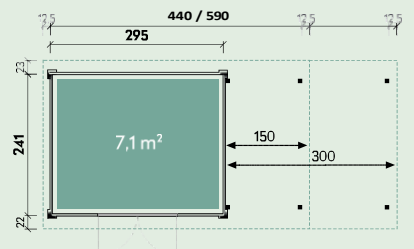

Accesorii recomandate

- 4 role de geomembrană
- *5 role de folie de etanșare Număr articol: 902 010
- Jgheab de plastic Numărul articolului: 802 746
- Jgheab din aluminiu Numărul articolului: 812 330
- *Numărul articolului: 812 340