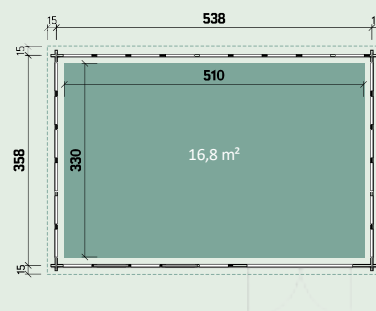

NEU

Garantie
20 Jahre
privind

Ferestrele pot fi inserate în
peretele din față și din spate

Ebba 5436

Variante de culoare

Numărul articolului: vezi lista de prețuri

Accesorii recomandate

- Pachet pentru pereți interiori Numărul articolului: 441 770
- Număr de podea: 441 760
- Rampă Numărul articolului: 442 020
- Numărul de articol al kitului de alimentare: 442 300