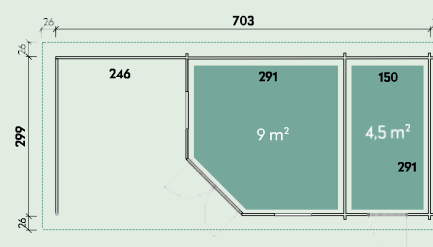

Annabell 7030/2-Camere Numărul articolului: 536 150

 703 x 299	 cm40	 246 cm	 52 m ³	 216 cm	 284 cm
 30 m ²	 22°	 18 mm	 134 x 187 cm	 69 x 125 cm Pentru a deschide	

Accesorii recomandate

- 14 Șindrii pentru acoperiș Număr articol: vezi pagina 182
- Jgheab de plastic Numărul articolului: 802 900