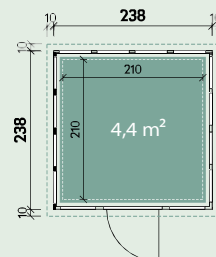

Accesorii recomandate

- Pachet pentru pereți interiori Numărul articolului: 440 370
- Număr de podea: 440 360
- Rampă Numărul articolului: 442 010
- Plăcuță perforată Numărul articolului: 442 205