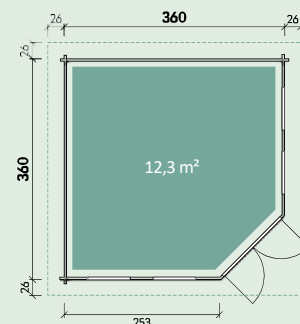

Accesorii recomandate

- 9 Șindriță pentru acoperiș Număr articol: vezi pagina 182
- Capotă de acoperiș cu 4 colțuri Numărul articolului: 780 000
- Jgheab de plastic