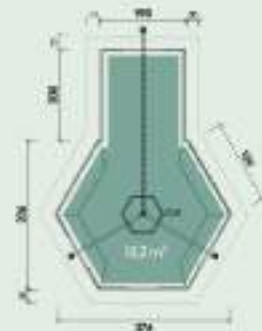

Jonte 3833 cu acoperișul cu șindrilă neagră Numărul articolului: 779 140

376x520	cm45	13,2 m²	31,2 m³	154 cm	364 cm
45°	18 mm	71x165 cm	82 x 44 cm	97 x 49 cm	

pentru a deschide

Jonte 3833 cu vopsea

Accesoriile recomandate

- Jgheab de plastic Numărul articolului: 802 666
- Element de acoperiș din sticlă în schimb Număr articol: 600 700
- Vopsea Numărul articolului: 900 180

Incl. grătar

Samu 3858 cu țigle de acoperiș negru Numărul articolului: 779 160

376x570	cm45	14,2 m²	33,2 m³	154 cm	364 cm
45°	18 mm	71 x 165cm	69x 189cm	82 x 44	97 x 49 cm

Usa saunei de deschis fix

Samu 3858 cu vopsea

Accesoriile recomandate

- Jgheab de plastic Numărul articolului: 802 666
- Element de acoperiș din sticlă în schimb Număr articol: 600 700
- Vopsea Numărul articolului: 900 180
- Încălzitoare de saună vezi catalogul de saune Incl. gratar