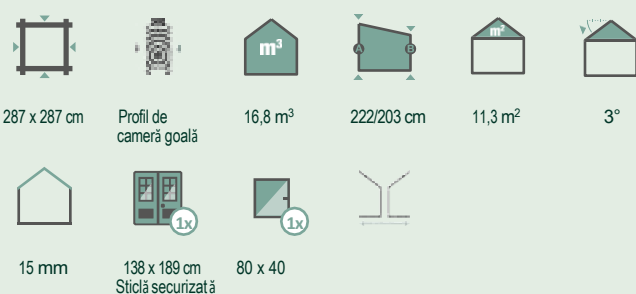

Bella 2929

Numărul articolului: 680 361