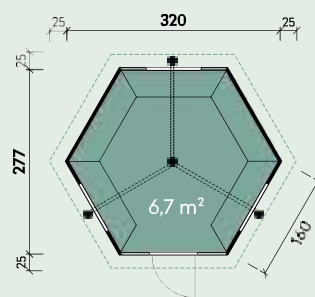

Aflați mai multe pe site-ul nostru

GUT & GÜNSTIG

Knud 3228 cu acoperișul negru | Acest Kota a fost colorat în alb-transparent și gri grafit în fabrică.

Knud 3228

Numărul articolului: 779 110

cu acoperiș de șindrilă neagră, inclusiv grătarele de podea și bănci

320 x 277	cm45	6,7 m²	15,5 m³	126 cm	320 cm
45°	18 mm	71 x 151 cm	82 x 44 cm pentru a deschide	91 x 53 cm fix	

Knud 3228 cu vopsea

Accesorii recomandate

- Jgheab de plastic
  Numărul articolului: 802 606
- Vopsea Număr articol: 900 140