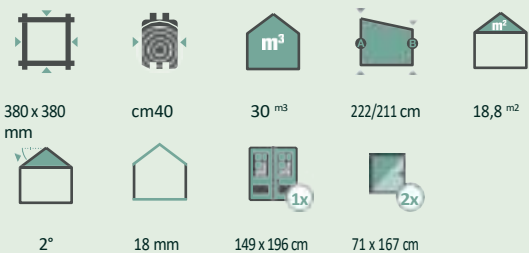

Accesorii recomandate

- 5 role de geomembrană Numărul articolului: 902 010
- 1 VE Păslă pentru acoperișuri Numărul articolului: 702 080 Jgheab de plastic Numărul articolului: 802 719
- Jgheab din aluminiu Numărul articolului: 812 310