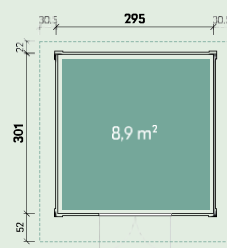

Salonul poate fi atașat la dreapta sau la stânga.

Runa 5930 Anthracite | Accesorii pentru ferestre

Inga 3030 Gri deschis
Inga 3030 Antracit

Numărul articolului: 860 620

Numărul articolului: 860 610

295 x 301 mm	cm28	18,8 m³	219/213 cm	13,4 m²	1°
18,5 mm	136 x 183 cm				

Accesorii recomandate

- 4 role de geomembrană Numărul articolului: 902 010
- Jgheab de plastic Numărul articolului: 802 719
- Jgheab din aluminiu Numărul articolului: 812 310
- Fereastră, albă, de deschis, 65x35 cm Număr de articol: 772 020
- Fereastră, albă, fixă Numărul articolului: 772 030

Runa 5930 gri deschis
Runa 5930 Antracit

Numărul articolului: 860 920

Numărul articolului: 860 910

590 x 300 mm	cm28	37,8 m³	219/213 cm	23,9 m²	
1°	18,5 mm	136 x 183 cm			

Accesorii recomandate

- 7 role de geomembrană Numărul articolului: 902 010
- Jgheab de plastic Numărul articolului: 802 746
- Jgheab din aluminiu Numărul articolului: 812 340
- Fereastră, albă, de deschis, 65x35 cm, nr. articol: 772 020
- Fereastră, alb, fixă, Număr articol: 772 030