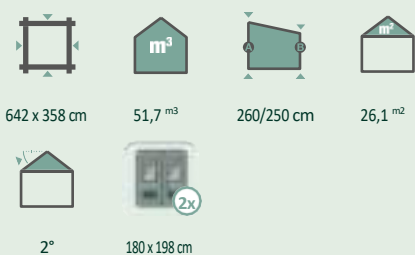

Accesorii recomandate

- 2 x pachet pentru pereți interiori Numărul articolului: 441 670
- 2 x podea Numărul articolului: 441 660
- 2 x rampă Numărul articolului: 442 020
- 2 x kit de alimentare număr de articol: 442 300