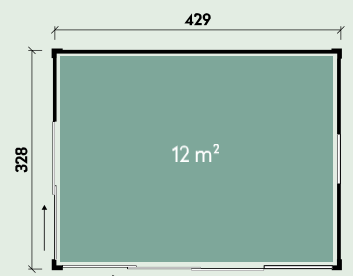

Pereți, acoperișuri și podele, inclusiv materiale de izolație. Elementele de sticlă sunt izolate.

Cicilia 4333 Tip 2 Gri deschis

Cicilia 4333 Tip 1

Fără tratament de culoare

Numărul articolului: 340
435

Cu tratament de culoare

Numărul articolului: vezi lista de prețuri

Accesorii recomandate

- 4 role de geomembrană
  Numărul articolului: 703 004
- Jgheab din aluminiu
  Numărul articolului: 812 330

Cicilia 4333 Tip 2

Fără tratament de culoare

Numărul articolului: 340
445

Cu tratament de culoare Numărul articolului: a se vedea lista de prețuri

Accesorii recomandate

- 4 role de geomembrană
  Numărul articolului: 703 004
- Jgheab din aluminiu
  Numărul articolului: 812 330