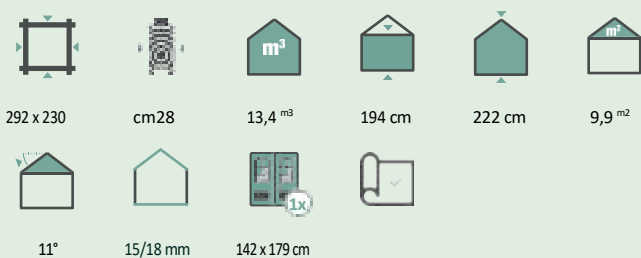

Leila 2923

Numărul articolului: 828 257