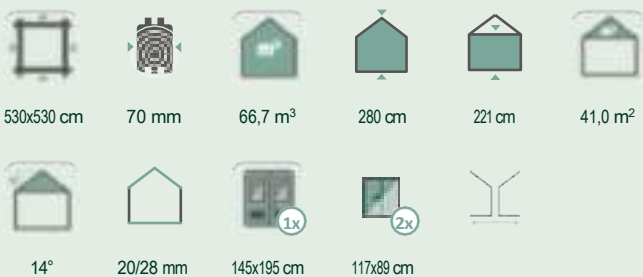

Nova 5353 XL

Numărul articolului: 870 650

Accesorii recomandate

- 3 role de 15 m de păsă pentru acoperişuri Numărul articolului: 701 500
- 16 VE Şindrilă pentru acoperiş Număr articol: vezi pagina 182
- Jgheab de plastic Numărul articolului: 804 320
- Jgheab din aluminiu Numărul articolului: 812 240