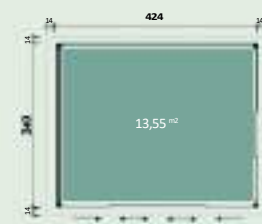

Accesorii recomandate

- 4 role de geomembrană
  Numărul articolului: 902 010
- Jgheab din aluminiu