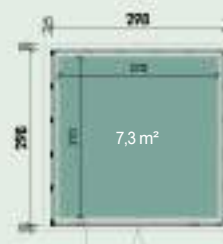

Emilia 3024, Elena 3030, Esther 3330

Variante de culoare

Numărul articolului: a se vedea lista de prețuri

227/218 cm

2°

180 x 198 cm

Elena 3030

Model			
Emilia 3024	298 x 238 cm	15,8 m³	8,2 m²
Elena 3030	298 x 298 cm	19,7 m³	10,1 m²
Esther 3330	328 x 298 cm	21,7 m³	11,1 m²

Accesorii recomandate

- Rampă
  Numărul articolului: 442 020
- Numărul de articol al kitului de alimentare: 442 300

Model	Accesorii
Emilia 3024	▶ Pachet pentru pereții interiori: 440 670
	▶ Parchet, număr de articol: 440 660
	▶ Placă perforată, număr de articol: 442 205
Elena 3030	▶ Pachet pentru pereții interiori, număr de articol: 441 470
	▶ Parchet, număr de articol: 441 460
	▶ Placă perforată, număr de articol: 442 265
Esther 3330	▶ Pachet pentru pereții interiori, număr de articol: 441 470
	▶ Parchet, număr de articol: 440 460
	▶ Placă perforată, număr de articol: 442 265