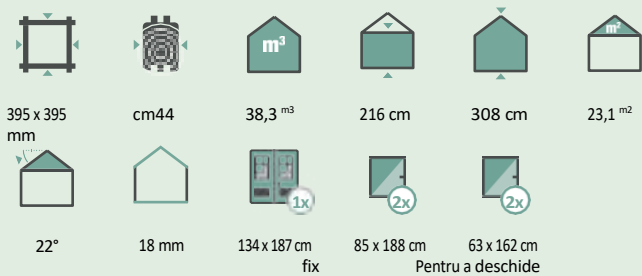

Kira 4040

Numărul articolului: 544 220