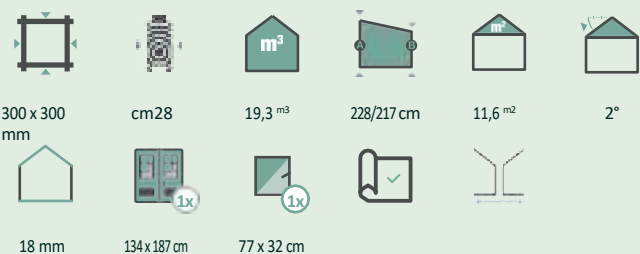

Pina 3030

Fără tratament de culoare

Numărul articolului: 228 330