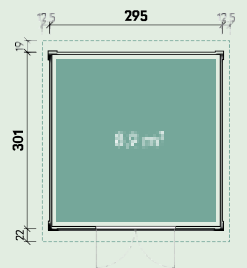

Accesorii recomandate

- 3 role de geomembrană Numărul articolului: 902 010
- Jgheab de plastic Numărul articolului: 802 719
- Jgheab din aluminiu Numărul articolului: 812 310
- Fereastră, albă, de deschis Numărul articolului: 772 020
- Fereastră, albă, fixă Numărul articolului: 772 030