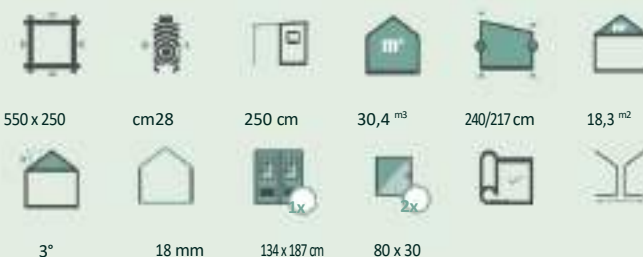

Violetta 5525

Numărul articolului: 231 550