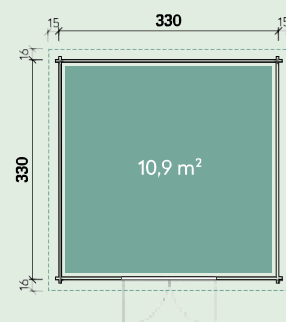

Accesorii recomandate

- 6 Șindrilă pentru acoperiș
  Număr articol: vezi pagina 182
- Jgheab de plastic
  Numărul articolului: 804 010
- Jgheab din aluminiu
  Numărul articolului: 812 210