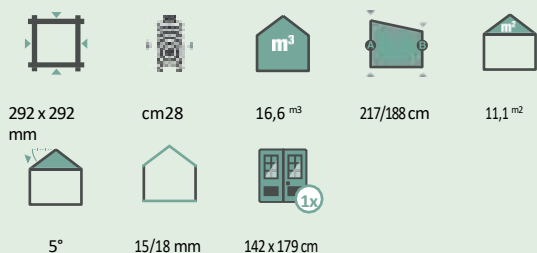

Gilla 2929

Numărul articolului: 528 337

Accesorii recomandate

- 4 role de geomembrană Numărul articolului: 902 010
- 1 VE Păslă pentru acoperişuri Numărul articolului: 702 050
- Jgheab de plastic Număr articol: 800 320
- Jgheab din aluminiu Numărul articolului: 812 310
- Fereastră rabatabilă, sticlă transparentă Numărul articolului: 730 200