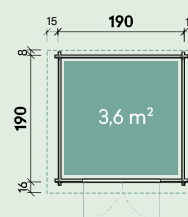

Accesorii recomandate

- 3 Șindrilă pentru acoperiș Număr articol: vezi pagina 182
- Jgheab de plastic Numărul articolului: 802 416
- Jgheab din aluminiu Numărul articolului: 812 200