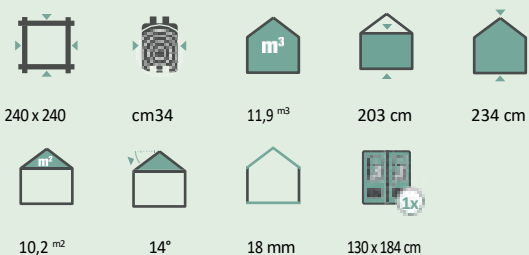

Prag de ușă de înaltă calitate

balama de ușă reglabilă

Tije filetate de la grosimea peretelui de 44 mm

Planșee 28 mm I Corin 58 mm

Ușă din lemn stratificat

Birka 2424

Birka 2424

Numărul articolului: 234 010