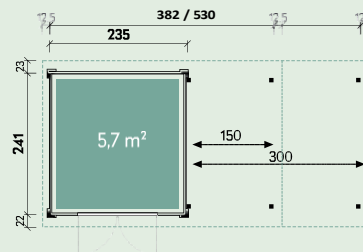

Accesorii recomandate

- 3 role de folie de etanșare
- *4 role de folie de etanșare Număr articol: 902 010
- Jgheab de plastic Numărul articolului: 802 719
- *Numărul articolului: 802 746
- Jgheab din aluminiu Numărul articolului: 812 330