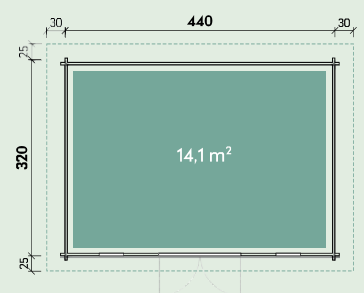

Accesorii recomandate

- 3 role de păsă pentru acoperişuri Numărul articolului: 701 000
- 9 pachete Şindrilă pentru acoperiş
  Numărul articolului: a se vedea p. 182
- Jgheab de plastic Numărul articolului: 804 110
- Jgheab din aluminiu
  Numărul articolului: 812 220