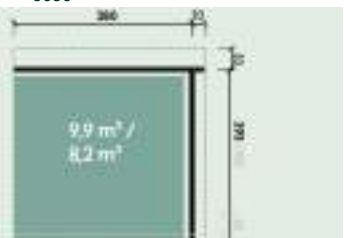

Acoperiș lateral 3030 / 3036