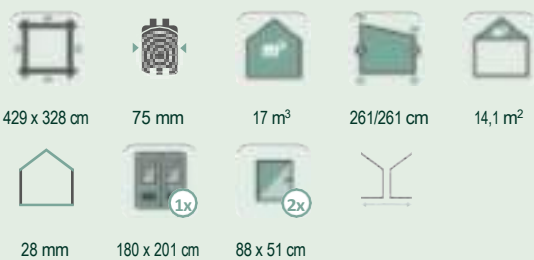

Accesorii recomandate

- 4 role de geomembrană
  Numărul articolului: 703 004
- Jgheab din aluminiu
  Numărul articolului: 812 330