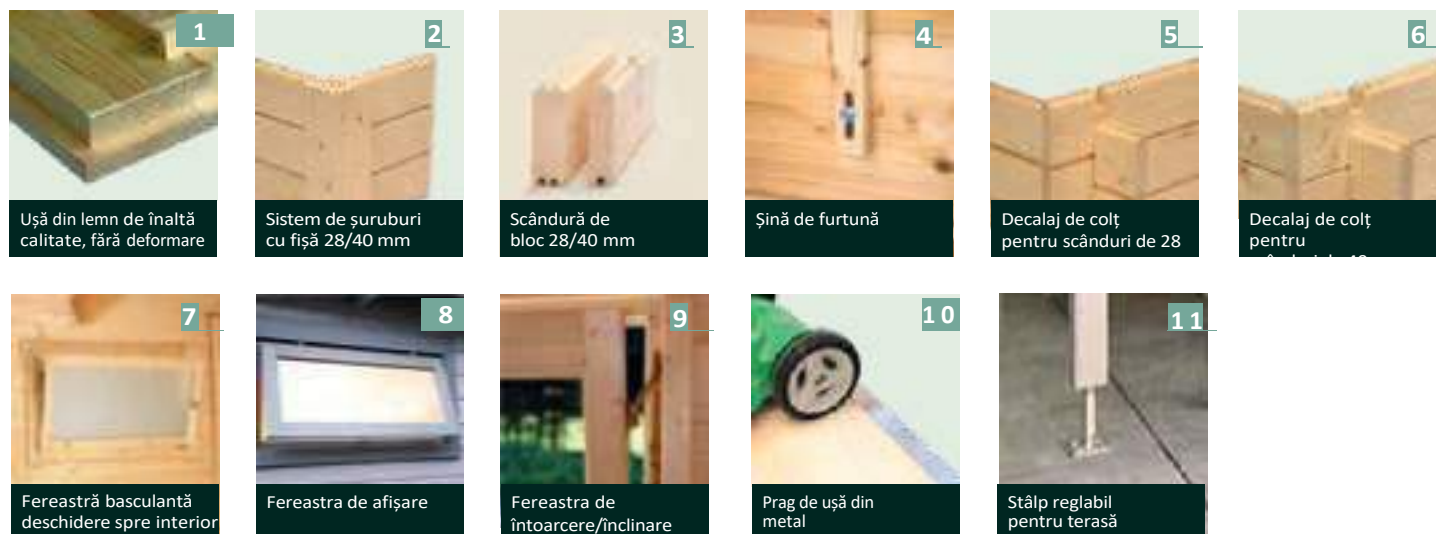

Informații generale despre produs

Metoda de construcție:	Scânduri
Grosimea scândurilor:	28 mm și 40 mm
Forma acoperișului:	Acoperiș plat

Tratament de culoare transparent

	Molid
	Amber
	Gri ghețar
	Rocă gri

Tratament de culoare opac

	Antracit
	Gri deschis

Caracteristici de calitate și imagini detaliate

Caracteristici de calitate	Geesa	Gilla	Caja	Luca	Maite	Rikke	Levke	Tessa	Nelly
1. ușă din lemn lipit de înaltă calitate			✓	✓	✓	✓	✓	✓	✓
2. sistem de șuruburi cu fișă			✓						
3. scândură de bloc 28/40 mm	✓	✓		✓	✓				
4. bara de furtună	✓	✓		✓	✓	✓	✓	✓	✓
5. decalaj de colț 28 mm	✓	✓		✓	✓	✓		✓	
6. decalaj de colț 40 mm							✓		✓
7. fereastră basculantă							✓		
8. fereastră de expoziție					✓ *				
9. fereastră de întoarcere/inclinare						✓			
10. prag metalic al ușii			✓	✓	✓	✓	✓	✓	✓
11. stâlpi de terasă			✓						