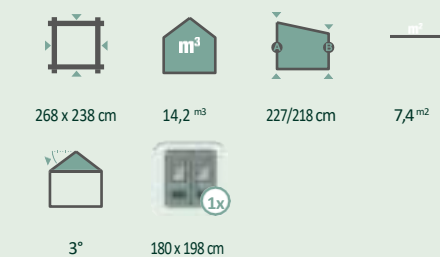

Elisa 2724

Numărul articolului: vezi lista de prețuri