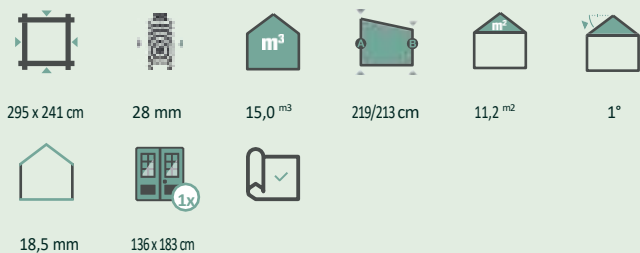

Ușă înaltă din lemn

Accesorii de ușă din oțel inoxidabil

Inga 3030 Gri

Inga 3024 Gri deschis
Inga 3024 Antracit

Numărul articolului: 860 520

Numărul articolului: 860 510

Accesorii recomandate

- 3 role de geomembrană Numărul articolului: 902 010
- Jgheab de plastic Numărul articolului: 802 719
- Jgheab din aluminiu Numărul articolului: 812 310
- Fereastră, albă, de deschis Numărul articolului: 772 020
- Fereastră, albă, fixă Numărul articolului: 772 030