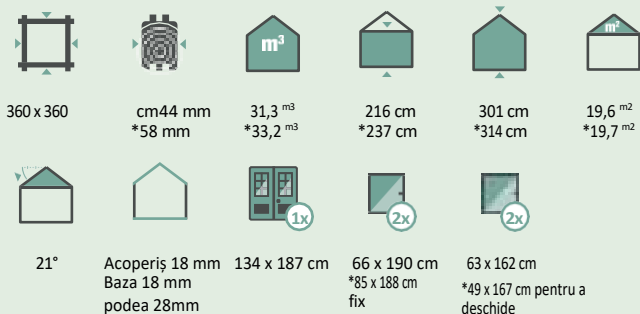

Kira 3636 Klara 3636*

Numărul articolului: 544 210

Numărul articolului: 558 215