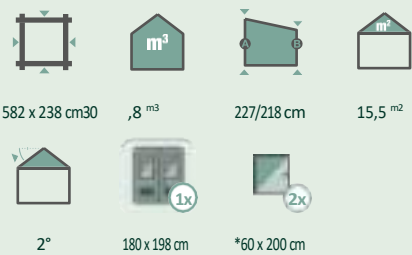

Accesorii recomandate

- Pachet pentru pereți interiori Numărul articolului: 440 670
- Număr de podea: 440 660
- Rampă Numărul articolului: 442 020
- Plăcuță perforată Numărul articolului: 442 205