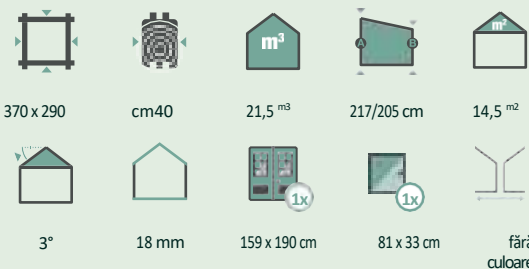

Accesorii recomandate

- 4 role de geomembrană Numărul articolului: 902 010
- 1 Pâslă pentru acoperișuri Numărul articolului: 702 080
- Jgheab de plastic Numărul articolului: 800 330
- Jgheab din aluminiu Numărul articolului: 812 330