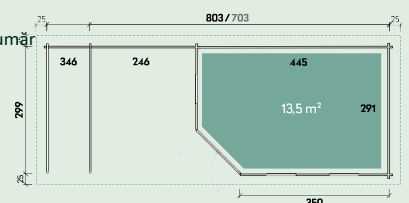

Accesorii recomandate

- 6 role de geomembrană
  *7 role de folie de etanșare Număr articol: 902 010
- Jgheab din plastic
  Numărul articolului: 800 350
- Jgheab din aluminiu
  Numărul articolului: 812 340
- *Numărul articolului: 812 350