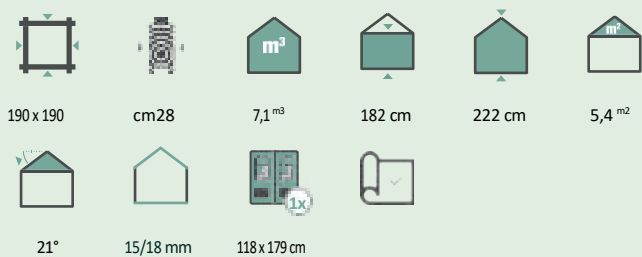

Leila 1919

Numărul articolului: 828 197

Accesorii recomandate

- 3 Șindrilă pentru acoperiș Număr articol: vezi pagina 182
- Jgheab de plastic Numărul articolului: 802 416
- Jgheab din aluminiu Numărul articolului: 812 200