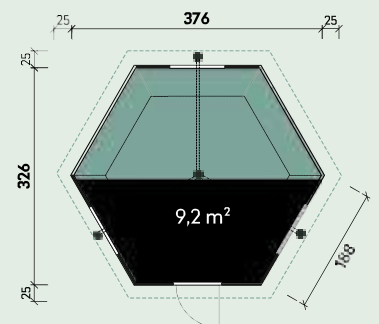

Kalle 3833 cu vopsea

Accesorii recomandate

- Jgheab de plastic
  Numărul articolului: 802 606
- Vopsea Numărul articolului: 900 150

Plăcerea grătarului