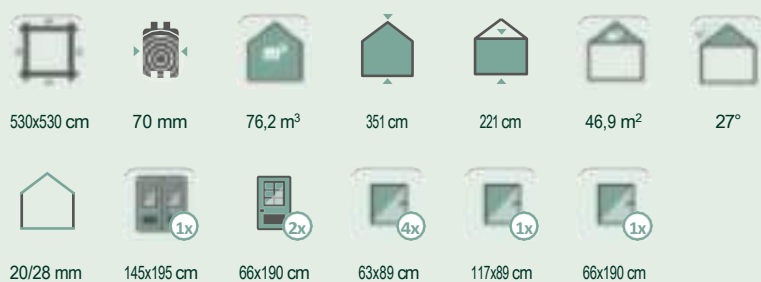

Leona 5353 XL cu mansardă de dormit

Numărul articolului: 871 070

530x530 cm   70 mm   76,2 m³   351 cm   221 cm   46,9 m²   27°

20/28 mm   145x195 cm   66x190 cm   63x89 cm   117x89 cm   66x190 cm

Accesorii recomandate

- 9 role de păslă pentru acoperișuri de 8 m Numărul articolului: 700 800
- 16 VE șindriă pentru acoperiș Număr articol: vezi pagina 182
- Jgheab de plastic Numărul articolului: 804 420
- Jgheab din aluminiu Numărul articolului: 812 240