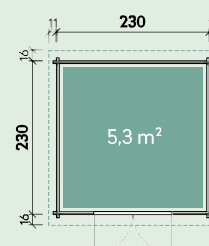

Accesorii recomandate

- 3 Șindrilă pentru acoperiș Număr articol: vezi pagina 182
- Jgheab de plastic Numărul articolului: 802 486
- Jgheab din aluminiu Numărul articolului: 812 200