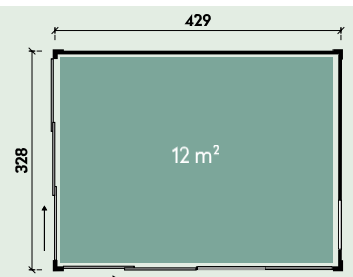

Pereți, acoperișuri și podele, inclusiv materiale de izolație. Elementele de sticlă sunt izolate.

Cicilia 4333 Tip 2 Gri deschis

Cicilia 4333 Tip 1

Fără tratament de culoare

Numărul articolului: 340
435

Cu tratament de culoare

Numărul articolului: vezi lista de prețuri

Accesorii recomandate

- 4 role de geomembrană
  Numărul articolului: 703 004
- Jgheab din aluminiu
  Numărul articolului: 812 330

Cicilia 4333 Tip 2

Fără tratament de culoare

Numărul articolului: 340
445

Cu tratament de culoare Numărul articolului: a se vedea lista de prețuri

Accesorii recomandate

- 4 role de geomembrană
  Numărul articolului: 703 004
- Jgheab din aluminiu
  Numărul articolului: 812 330