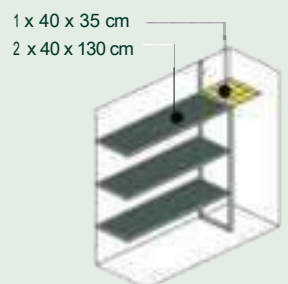

Meino 1708

Numărul articolului: 421 790