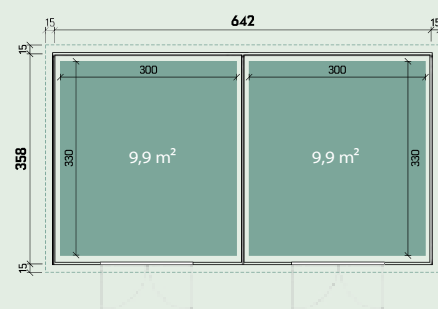

Tvilling 6436 Gri deschis