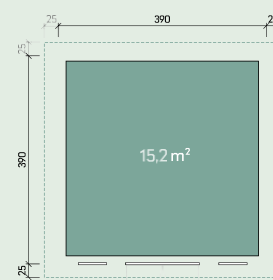

**Toate dimensiunile modelului**

Mira 3939 XL Amber

Mira		Dimensiunea exterioră	Suprafața de bază	Conținutul camerei
Numărul articolului	Denumirea produsului			
847 200	3630	360 x 300 cm	10,8 m ²	22,7 m ³
847 210	3636	360 x 360 cm	13,0 m ²	27,3 m ³
847 220	3939	390 x 390 cm	15,2 m ²	32,2 m ³
847 230	4536	450 x 360 cm	16,2 m ²	34,3 m ³
847 260	5040	500 x 400 cm	20,0 m ²	42,6 m ³
847 240	5050	500 x 500 cm	25,9 m ²	53,4 m ³
847 250	5353	530 x 530 cm	28,1 m ²	63,7 m ³