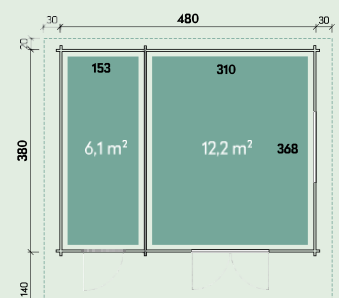

Accesorii recomandate

- 7 role de păsă pentru acoperișuri Numărul articolului: 700 600
- 13 VE Șindriă pentru acoperiș Număr articol: vezi pagina 182
- Jgheab de plastic Numărul articolului: 804 410
- Jgheab din aluminiu Numărul articolului: 812 230
- Numărul de articol al cutiei de flori: 700 031