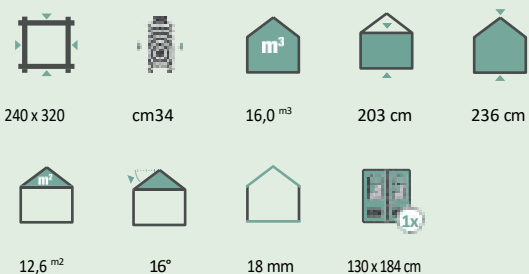

Birka 2432

Numărul articolului: 234 020

Accesorii recomandate

- 2 role de păsă pentru acoperișuri Numărul articolului: 701 000
- 5 VE Șindrilă pentru acoperiș Număr articol: vezi pagina 182
- Jgheab de plastic Numărul articolului: 804 010
- Jgheab din aluminiu Numărul articolului: 812 220
- Fereastră simplă Marit Numărul articolului: 770 352