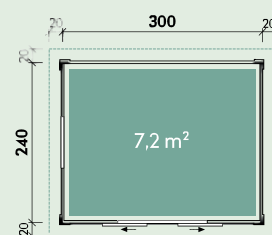

Accesorii recomandate

- 3 role de geomembrană
  Numărul articolului: 902 010
- Jgheab de plastic Număr articol: 800 320
- Jgheab din aluminiu
  Numărul articolului: 812 310