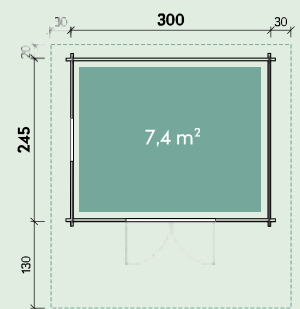

Fereastră laterală inclusă

Betty 3025

Fără tratament de culoare

Numărul articolului: 300 110

300 x 245	cm44	15,6^{m³}	203 cm	250 cm	15,6^{m²}
18°	18 mm	134 x 187 cm	64 x 97 cm		pentru a deschide

Cu tratament de culoare

Numărul articolului: vezi lista de prețuri

Accesorii recomandate

- 1 VE Pâslă pentru acoperișuri Numărul articolului: 702 040
- 6 VE Șindrilă pentru acoperiș Număr articol: vezi pagina 182
- Jgheab de plastic Numărul articolului: 802 326
- Jgheab din aluminiu Numărul articolului: 812 210
- Numărul de articol al cutiei de flori: 700 031

Betty 3030

Fără tratament de culoare

Numărul articolului: 300 120

300 x 300 mm	cm44	19,2^{m³}	203 cm	250 cm	17,8^{m²}
18°	18 mm	134 x 187 cm	64 x 97 cm		pentru a deschide

Cu tratament de culoare

Numărul articolului: vezi lista de prețuri

Accesorii recomandate

- 1 VE Pâslă pentru acoperișuri Numărul articolului: 702 080
- 7 VE Șindrilă pentru acoperiș Număr articol: vezi pagina 182
- Jgheab de plastic Numărul articolului: 804 310
- Jgheab din aluminiu Numărul articolului: 812 220
- Numărul de articol al cutiei de flori: 700 031