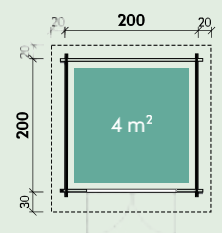

Recomandăm
jgheaburi

Ellen 2020 | Această casă a fost vopsită de către client.

Ellen 2020

Numărul articolului: 528 055

Accesorii recomandate

- 1 rolă de pâslă pentru acoperișuri Numărul articolului: 701 000
- 3 Șindrilă pentru acoperiș Număr articol: vezi pagina 182
- Jgheab de plastic Numărul articolului: 802 416
- Jgheab din aluminiu Numărul articolului: 812 200

Ellen 2026

Numărul articolului: 528 065

Accesorii recomandate

- 1 rolă de pâslă pentru acoperișuri Numărul articolului: 701 500
- 4 Șindrilă pentru acoperiș Număr articol: vezi pagina 182
- Jgheab de plastic Numărul articolului: 802 486
- Jgheab din aluminiu Numărul articolului: 812 210