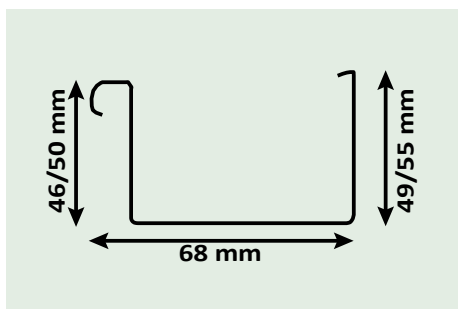

Jgheab de plastic tip 200