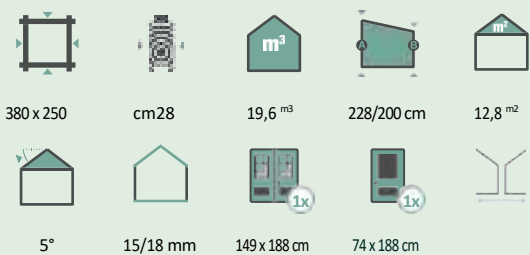

Tessa 3825

Numărul articolului: 528 217

Accesorii recomandate

- 4 role de geomembrană
  Numărul articolului: 902 010
- 1 rolă de pâslă pentru acoperșuri
  Numărul articolului: 701 000
- Jgheab de plastic
  Numărul articolului: 800 330
- Jgheab din aluminiu
  Numărul articolului: 812 330
- Fereastră basculantă, sticlă mată
  Numărul articolului: 776 890