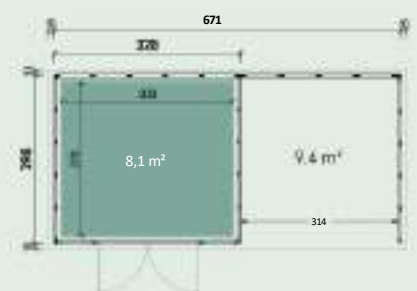

Accesorii recomandate

- Pachet pentru pereți interiori Numărul articolului: 440 970
- Număr de podea: 440 960
- Rampă Numărul articolului: 442 020
- Placă perforată; 442 265
- Kit electric: 442 310