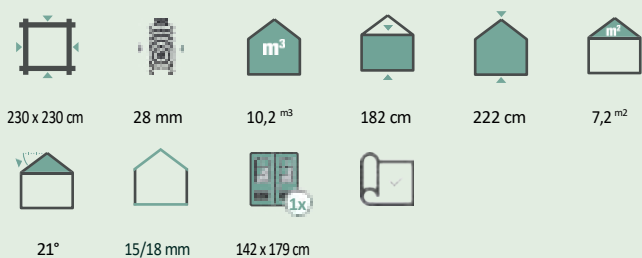

Leila 2323

Numărul articolului: 828 235

Accesorii recomandate

- 3 Șindrilă pentru acoperiș Număr articol: vezi pagina 182
- Jgheab de plastic Numărul articolului: 802 486
- Jgheab din aluminiu Numărul articolului: 812 200