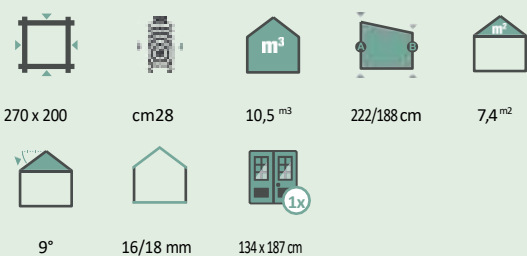

Luca 2720

Numărul articolului: 228 297

Accesorii recomandate

- 3 role de geomembrană
  Numărul articolului: 902 010
- 1 rolă de 15 m de pâslă pentru acoperișuri
  Numărul articolului: 701 500
- Jgheab de plastic
  Număr articol: 800 320
- Jgheab din aluminiu
  Numărul articolului: 812 310