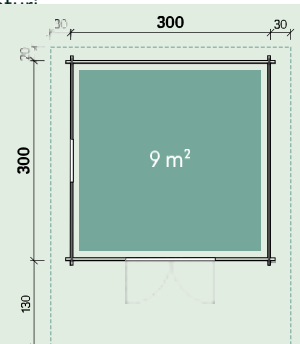

Accesorii recomandate

- 1 VE Pâslă pentru acoperișuri Numărul articolului: 702 080
- 7 VE Șindrilă pentru acoperiș Număr articol: vezi pagina 182
- Jgheab de plastic Numărul articolului: 804 310
- Jgheab din aluminiu Numărul articolului: 812 220
- Numărul de articol al cutiei de flori: 700 031