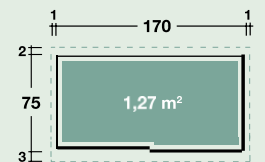

Calitate înaltă și design modern.

Minik 1508

Minik 1508

Numărul articolului: 421 565

Meino 1708

Numărul articolului: 421 790