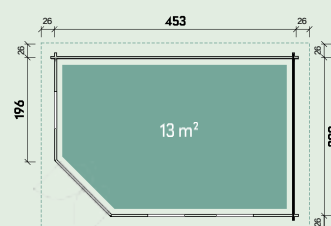

Accesorii recomandate

- 9 Șindrilă pentru acoperiș
  Număr articol: vezi pagina 182
- Jgheab de plastic
  Numărul articolului: 804 220