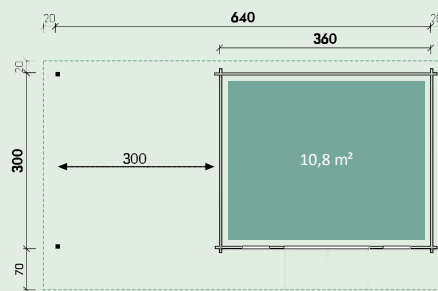

Belinda 6430 cu acoperiș lateral 300 dreapta

Toate dimensiunile modelului

Belinda		Dimensiunea exterioră	Suprafața de bază	Volumul camerei
Numărul articolului	Denumirea produsului			
871 806	6430 cu acoperiș lateral 300 stânga	640 x 300 cm	19,2 m²	39,7 m³
871 801	6430 cu acoperiș lateral 300 dreapta	640 x 300 cm	19,2 m²	39,7 m³
871 807	6436 cu acoperiș lateral 300 stânga	640 x 360 cm	23,0 m²	48,1 m³
871 802	6436 cu acoperiș lateral 300 dreapta	640 x 360 cm	23,0 m²	48,1 m³
871 808	7336 cu acoperiș lateral 300 stânga	730 x 360 cm	26,3 m²	55,0 m³
871 803	7336 cu acoperiș lateral 300 dreapta	730 x 360 cm	26,3 m²	55,0 m³