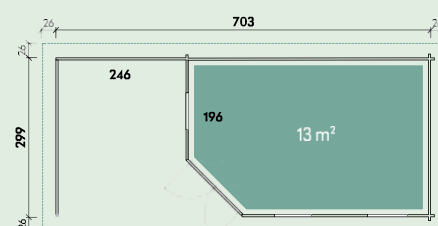

Accesorii recomandate

- 14 Șindrilă pentru acoperiș Număr articol: vezi pagina 182
- Jgheab din plastic Numărul articolului: 802 900