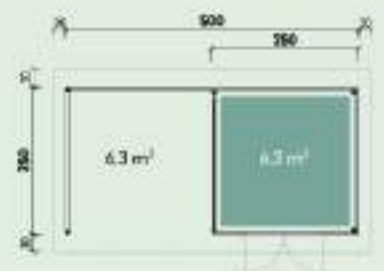

Cu două ferestre din sticlă mată care se deschid spre exterior.

Acoperișul lateral poate fi atașat în stânga și în dreapta.

Violetta 5525

Violetta 5025

Numărul articolului: 231 540

Accesorii recomandate

- 5 role de geomembrană Numărul articolului: 902 010
- Jgheab de plastic Numărul articolului: 800 345
- Jgheab din aluminiu Numărul articolului: 812 330
- Fereastră basculantă, sticlă mată Numărul articolului: 776 890