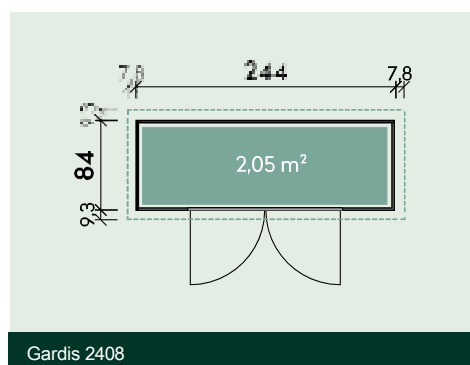

Cu elemente stabile de podea și lemn de podea impregnat.

Încuietoare cu cilindru

Elemente de perete prefabricate

Ușă grea din lemn lipit

Calitate superioară: Ideal pentru atelier, casă și grădină. Datorită elementelor complet prefabricate, dulapurile sunt deosebit de ușor și rapid de asamblat.

Gardis 1608

Dulap pentru echipamente

Gardis 0808. numărul articolului 714 200

Gardis 1608*

Numărul articolului: 714 210

Gardis 2408**

Numărul articolului: 714 220

84 x 84 cm *164 x 84 cm **244 x 84 cm	20 mm	1,2 m³ *2,4 m³ **3,6 m³	200/174 cm *201/178 cm **201/178 cm	0,9 m² *2,0 m² **2,7 m²
12°	73 x 159 cm (0808)	145 x 156 cm (1608/2408)		

Accesorii recomandate

- 1 rolă de folie de etanșare Număr de articol: 902 010