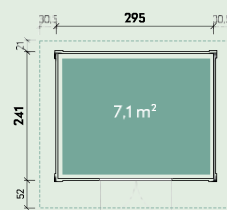

Accesorii recomandate

- 3 role de geomembrană Numărul articolului: 902 010
- Jgheab de plastic Numărul articolului: 802 719
- Jgheab din aluminiu Numărul articolului: 812 310
- Fereastră, albă, de deschis Numărul articolului: 772 020
- Fereastră, albă, fixă Numărul articolului: 772 030