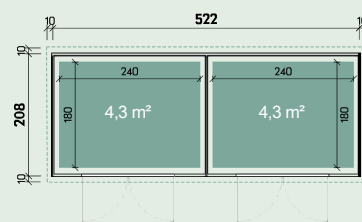

Accesorii recomandate

- 2 x Pachet pentru pereți interiori Numărul articolului: 440 470
- 2 x podea Numărul articolului: 440 460
- 2 x rampă Numărul articolului: 442 020
- 2 x placă perforată Numărul articolului: 442 175
- 2 x kit de alimentare