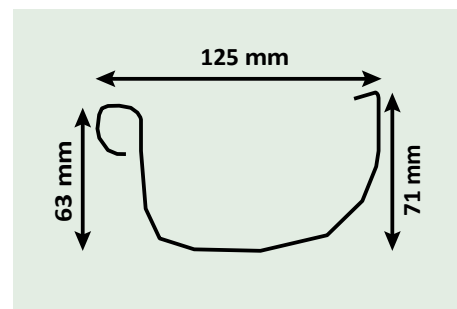

Jgheab de plastic tip 300

Jgheaburi: case de grădină cu 5 colțuri

Numărul articolului	Desemnare	Lungimea streășinii	Produce
Jgheab din plastic tip 250 antracit, cu 4 laturi și 2 burlane de coborâre			
802 556	441B	până la 300 m	-
804 210	441B + 1 x K1B	până la 400 m	Kira 3030 Clare 3030 Morla 3030
804 220	441B + 2 x K1B	până la 450 m	Alba Kira 3036 Clare 3036 Kira 4040 Morla 3636
802 900	345B + K4B	-	Annabell 7030

Jgheaburi: Pavilioane/Kotas

Numărul articolului	Desemnare	Produce
Jgheab din plastic tip 250 antracit cu 2 burlane de coborâre		
802 646	492B	Ilian 3434 Ando 3434 Kjel 3333 Diferite 2828 Morten 3030 Mads 3535 Birger 4040
802 606	482K	Kalle Knud Gard Jesse
802 666	482KA	Jonte Samu
Jgheab de plastic tip 200 Brown		
802 250	281B	Kjel 3026