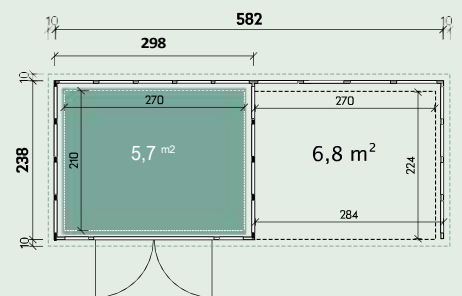

Direcția de deschidere a ușii metalice rămâne neschimbată în cazul unui schimb de culoare sau de sticlă

Emilia 3024 alb cu Lounge 2824 dreapta

Emilia 3024 cu Lounge 2824 (dreapta/stânga), opțional cu 2 ferestre*.

Variante de culoare   Numărul articolului: vezi lista de prețuri

Accesorii recomandate

- Pachet pentru pereți interiori Numărul articolului: 440 670
- Număr de podea: 440 660
- Rampă Numărul articolului: 442 020
- Plăcuță perforată Numărul articolului: 442 205