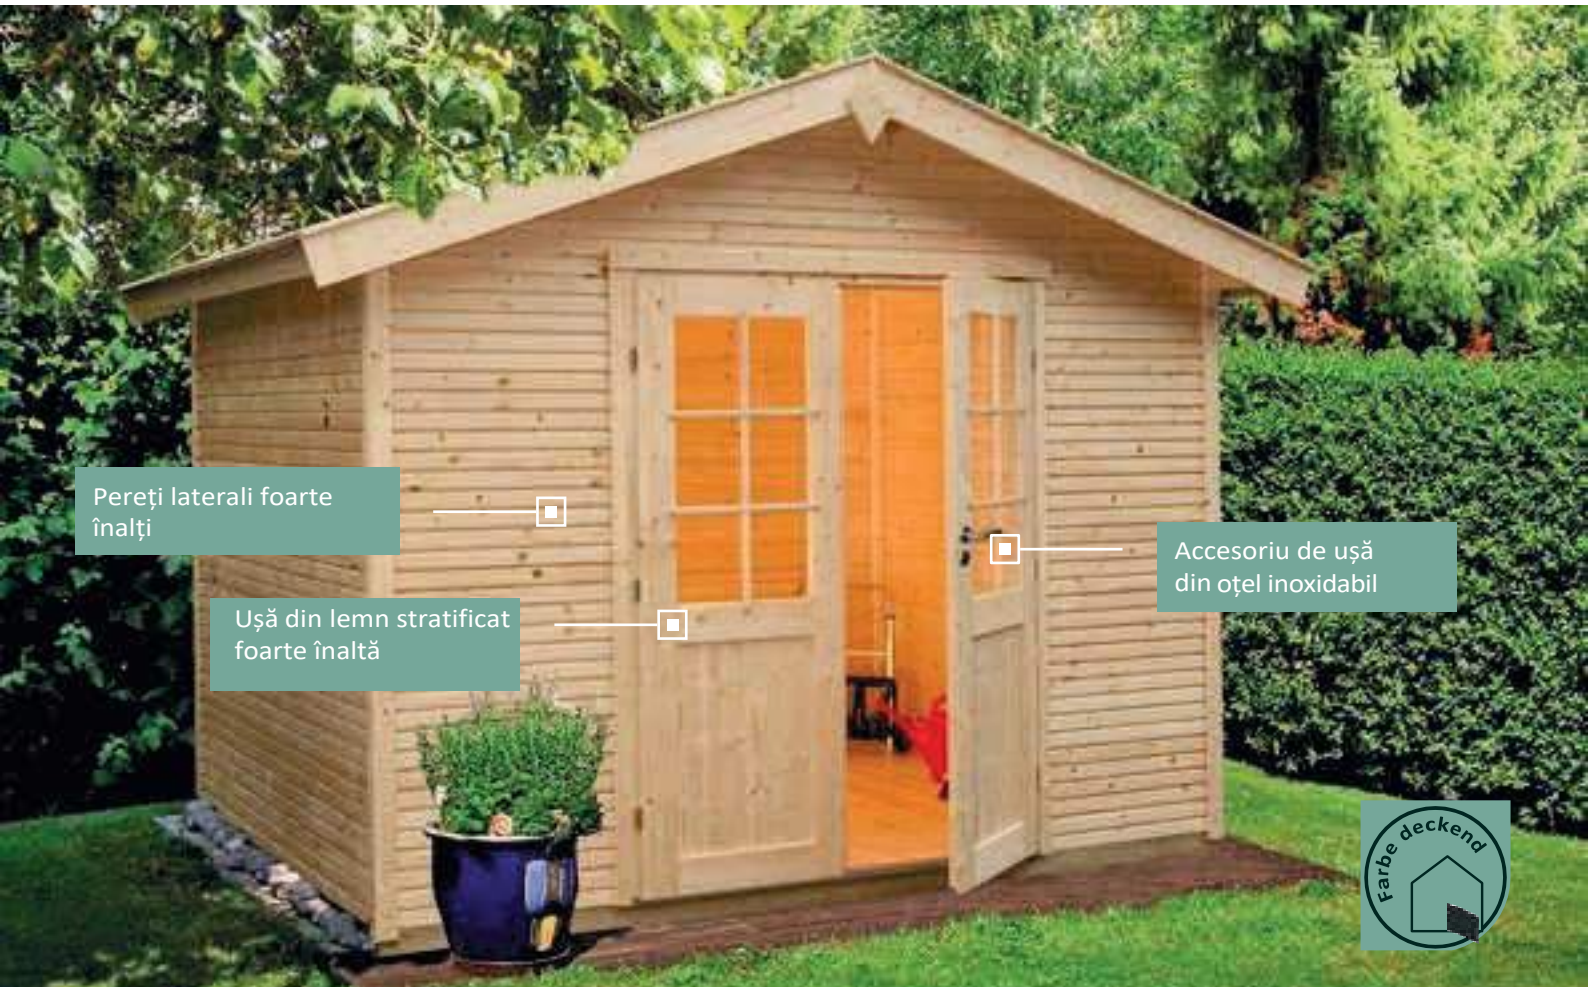

Janne 2424

Janne 2424 Swedish Red

Pereți laterali foarte înalți

Ușă din lemn stratificat foarte înaltă

Accesorii de ușă din oțel inoxidabil

Multe case pot avea un design individual prin îndepărtarea barelor de geamuri furnizate.

Janne 3024

Janne 3024

Numărul articolului: 860 410

Janne 3024 Antracit

Numărul articolului: 860 420

301 x 235

cm28

15,6 m³

202 cm

250 cm

9,5 m²

18°

18,5 mm

136 x 183 cm

Accesorii recomandate

- 4 pachete șindrilă pentru acoperiș Număr articol: vezi pagina 182 Jgheab de plastic Numărul articolului: 802 486
- Jgheab din aluminiu Numărul articolului: 812 200
- Fereastră, albă, de deschis Numărul articolului: 772 020
- Fereastră, albă, fixă Numărul articolului: 772 030