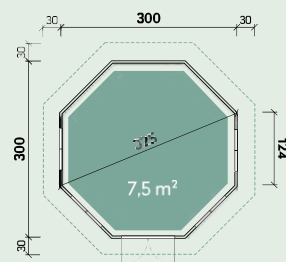

Accesorii recomandate

- Jgheab de plastic
  Numărul articolului: 802 646
- Vopsea Numărul articolului: 900 190