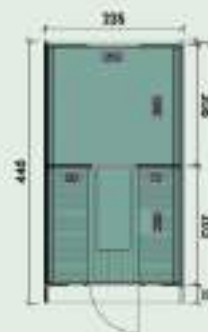

deschide

Exemplu dormitor cu saltele

Exemplu de design interior

Casper 2445 | Acest butoi a fost tratat în culori de către client.

Casper 2445/2-Room Kit
Casper 2445/2-Room Asamblat

Numărul articolului: 319 305