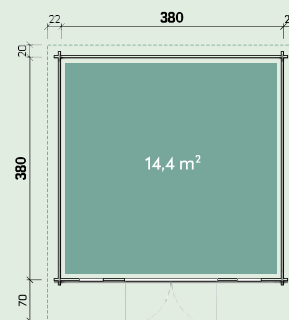

Prin îndepărtarea grilelor furnizate, veți obține un design individual.

Neele 3838 Classic Antracit

Neele 3838 Classic

Fără tratament de culoare   Numărul articolului: 840 537

380 x 380	cm40	31,0 m³	194 cm	245 cm	21,2 m²
15°	18 mm	139 x 188 cm	59 x 78 cm	2x pentru a deschide	

Cu tratament de culoare   Numărul articolului: a se vedea lista de pret

Accesorii recomandate

- 3 role de pâslă pentru acoperișuri Numărul articolului: 701 000
- 9 VE Șindrilă pentru acoperiș Număr articol: vezi pagina 182 Jgheab de plastic Numărul articolului: 804 110
- Jgheab din aluminiu Numărul articolului: 812 220

Neele 3838 Modern

Fără tratament de culoare   Numărul articolului: 840 547

380 x 380 mm	cm40	31,3 m³	194 cm	245 cm	21,2 m²
				Accesorii și plan de etaj a se vedea Neele Klassik	
15°	18 mm	139 x 188 cm	61 x 157 cm	2x pentru a deschide	

cu tratament de culoare   Numărul articolului: a se vedea lista de preturi