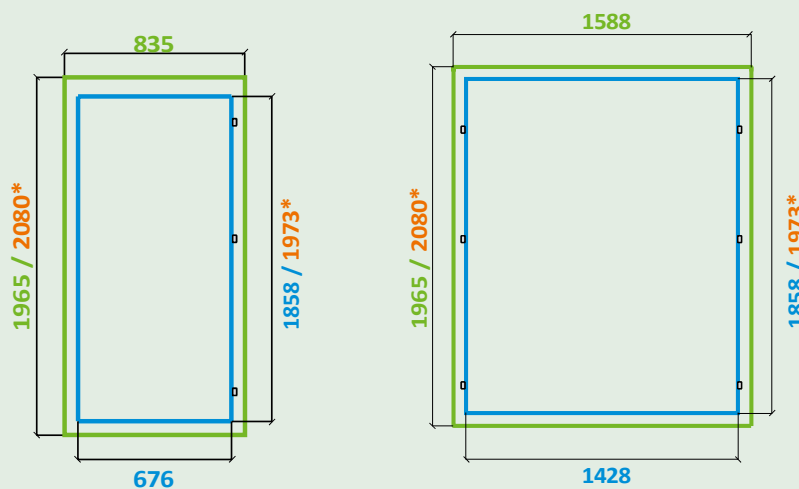

Video de asamblare
"Ușă simplă"

Video de asamblare
"Ușă dublă"