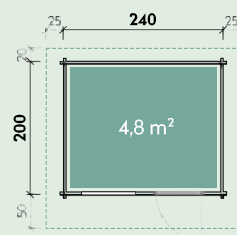

Accesorii recomandate

- 1 rolă de păsă pentru acoperișuri Numărul articolului: 701 000
- 4 Șindriă pentru acoperiș Număr articol: vezi pagina 182 Jgheab de plastic Numărul articolului: 802 486
- Jgheab din aluminiu Numărul articolului: 812 200