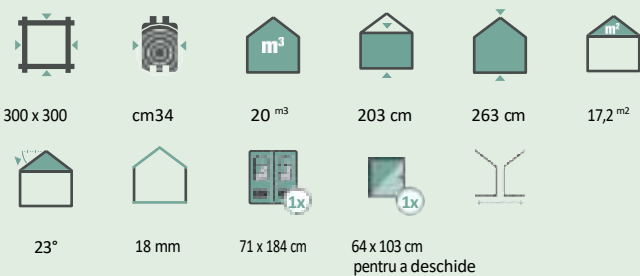

Marina 3030

Numărul articolului: 234 040