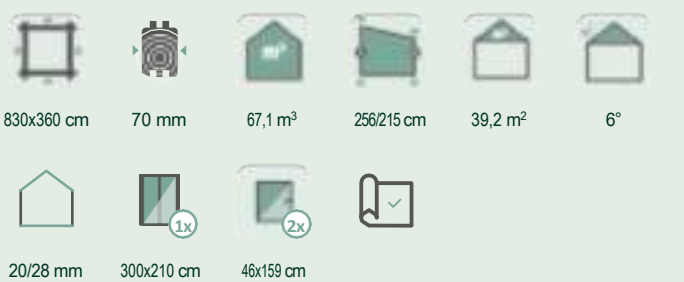

Mika 8336 este, de asemenea, disponibil cu un salon de trei metri.

Mika 8336 cu Lounge 400 stânga și ușă glisantă dreapta

Mika 8336

cu lounge 400 stânga și ușă glisantă dreapta   Numărul articolului: 871 886

cu Lounge 400 dreapta și ușă glisantă stânga   Numărul articolului: 871 885

Accesorii recomandate

- 10 role de geomembrană
  Numărul articolului: 902 010
- Jgheab din aluminiu

Toate dimensiunile modelului

Mika		Dimensiunea exterioară	Suprafața de bază	o umu camerei
Numărul articolului	Denumirea produsului			
871 876	7336 cu Lounge 300 stânga și ușă glisantă dreapta	730 x 360 cm	26,3 m²	58,3 m³
871 875	7336 cu Lounge 300 dreapta și ușă glisantă stânga	730 x 360 cm	26,3 m²	58,3 m³
871 886	8336 cu Lounge 400 stânga și ușă glisantă dreapta	830 x 360 cm	29,9 m²	67,1 m³
871 885	8336 cu Lounge 400 dreapta și ușă glisantă stânga	830 x 360 cm	29,9 m²	67,1 m³