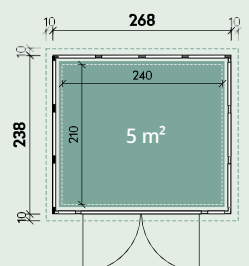

Accesorii recomandate

- Pachet pentru pereți interiori Numărul articolului: 440 570
- Număr de podea: 440 560
- Rampă Numărul articolului: 442 020
- Plăcuță perforată Numărul articolului: 442 205