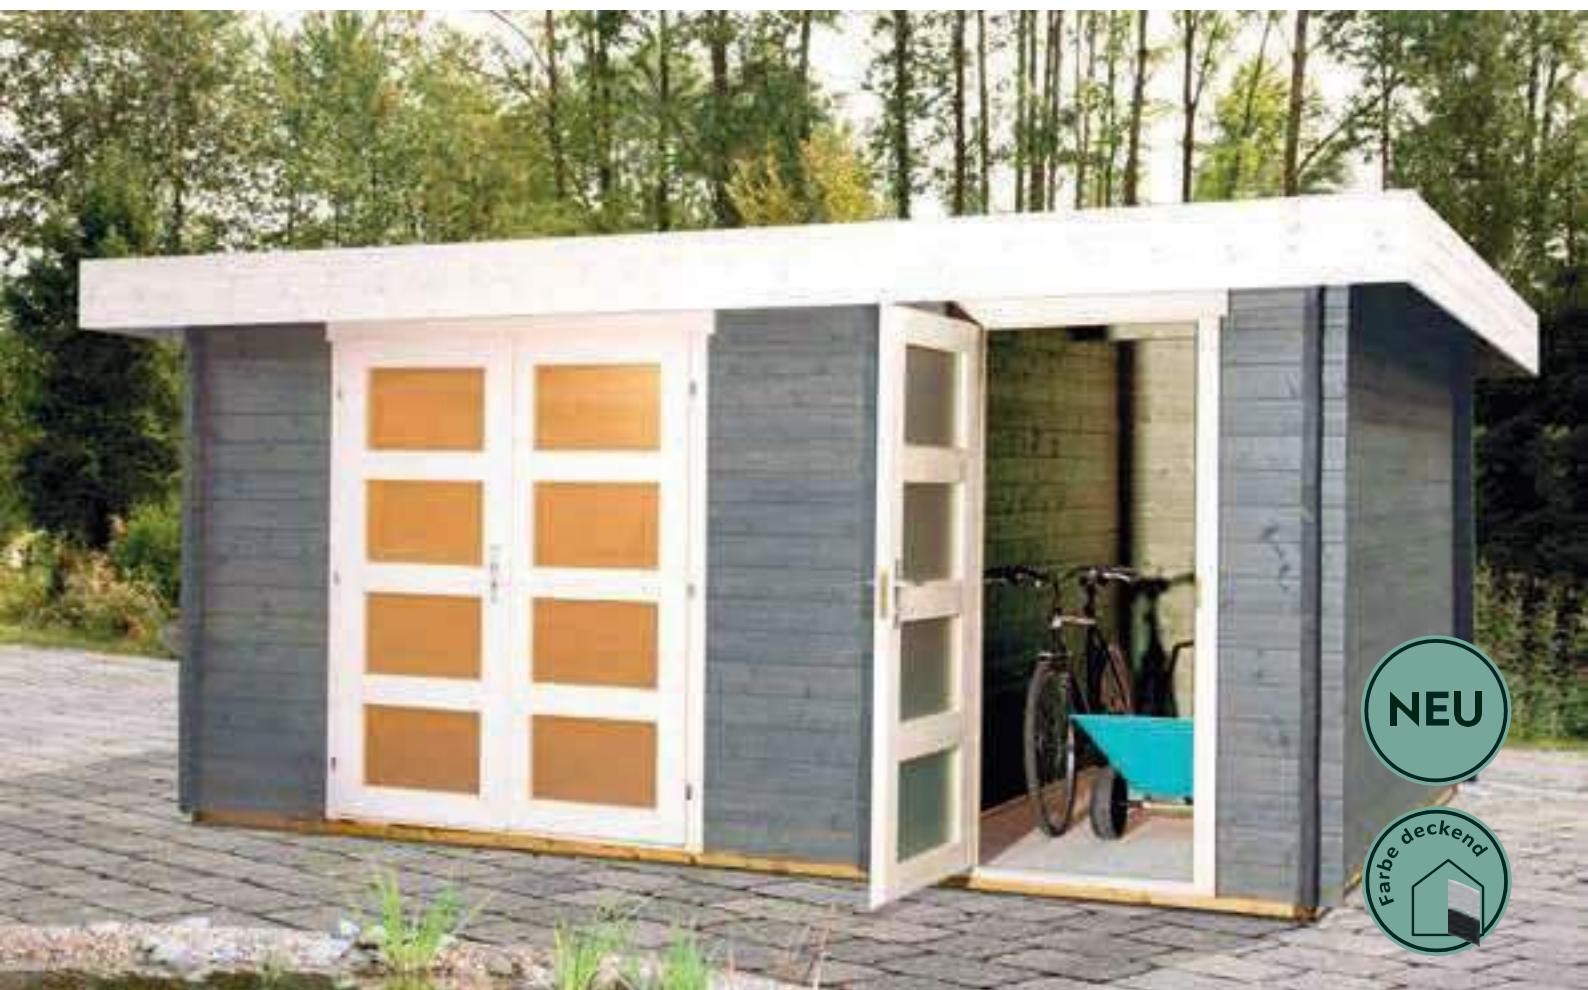

A doua cameră poate fi amplasată în dreapta sau în stânga. Direcția de deschidere a ușii rămâne așa cum se arată.

Nelly 4530 Gri deschis | Modelul tratat în culori nu poate fi oglindit.

Nelly 4530

Fără tratament de culoare Numărul articolului: 540 527

Cu tratament de culoare

Numărul articolului: a se vedea lista de prețuri

Accesorii recomandate

- 5 role de geomembrană Numărul articolului: 902 010
- 1 rolă Pâslă pentru acoperișuri
- Numărul articolului: 703 005
- Jgheab de plastic Numărul articolului: 800 345
- Jgheab din aluminiu Numărul articolului: 812 330