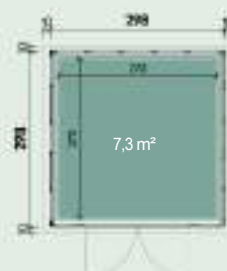

Accesorii recomandate

- Pachet pentru pereți interiori Numărul articolului: 441 870
- Număr articol: 441 460
- Rampă Numărul articolului: 442 020
- Placă perforată Număr de articol: 442 265
- Numărul de articol al kitului de alimentare: 442 300