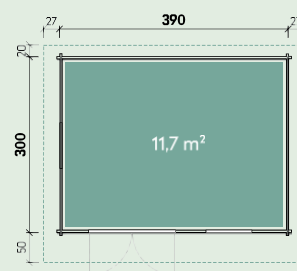

Accesorii recomandate

- 7 Șindrilă pentru acoperiș
  Număr articol: vezi pagina 182
- Jgheab de plastic
  Numărul articolului: 804 010
- Jgheab din aluminiu
  Numărul articolului: 812 210