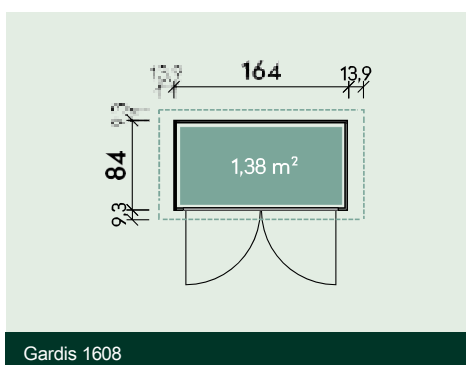

Cu elemente stabile de podea și lemn de podea impregnat.

Încuietoare cu cilindru

Elemente de perete prefabricate

Ușă grea din lemn lipit

Calitate superioară: Ideal pentru atelier, casă și grădină. Datorită elementelor complet prefabricate, dulapurile sunt deosebit de ușor și rapid de asamblat.

Gardis 1608

Dulap pentru echipamente

Gardis 0808. numărul articolului 714 200

Gardis 1608*

Numărul articolului: 714 210

Gardis 2408**

Numărul articolului: 714 220

84 x 84 cm *164 x 84 cm **244 x 84 cm	20 mm	1,2 m³ *2,4 m³ **3,6 m³	200/174 cm *201/178 cm **201/178 cm	0,9 m² *2,0 m² **2,7 m²
12°	73 x 159 cm (0808)	145 x 156 cm (1608/2408)		

Accesorii recomandate

- 1 rolă de folie de etanșare Număr de articol: 902 010