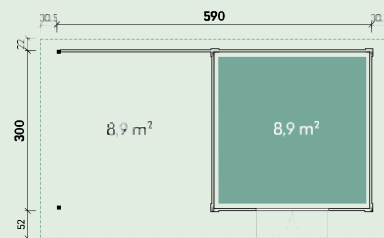

Accesorii recomandate

- 7 role de geomembrană Numărul articolului: 902 010
- Jgheab de plastic Numărul articolului: 802 746
- Jgheab din aluminiu Numărul articolului: 812 340
- Fereastră, albă, de deschis, 65x35 cm, nr. articol: 772 020
- Fereastră, alb, fixă, Număr articol: 772 030