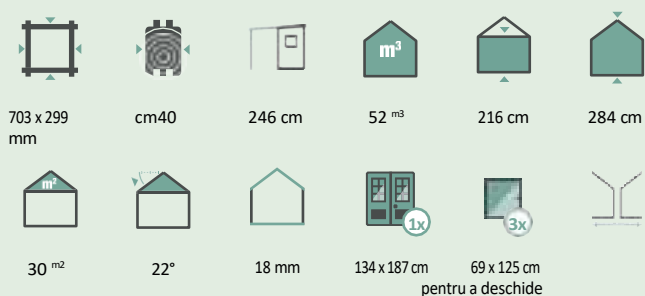

Annabell 7030/1 cameră

Numărul articolului: 536 130