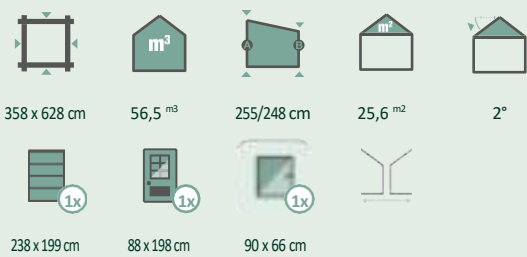

Görän 3663

Variante de culoare

Numărul articolului: a se vedea lista de prețuri