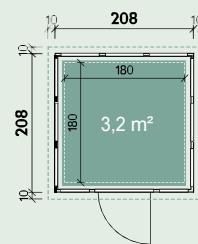

Accesorii recomandate

- Pachet pentru pereți interiori Numărul articolului: 440 170
- Număr de podea: 440 160
- Rampă Numărul articolului: 442 010
- Plăcuță perforată Numărul articolului: 442 175