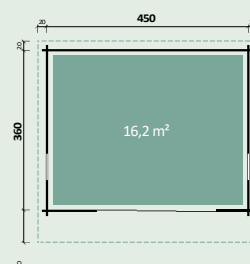

Liv 4536 XL cu ușă glisantă stânga

Toate dimensiunile modelului

Liv		Dimensiunea exterioră	Suprafața de bază	o umu camerei
Numărul articolului	Denumirea produsului			
871 336	4536 XL cu ușă glisantă stânga	450 x 360 cm	16,2 m²	35,5 m³
871 335	4536 XL cu ușă glisantă dreapta	450 x 360 cm	16,2 m²	35,5 m³
871 346	5050 XL cu ușă glisantă stânga	500 x 500 cm	25,0 m²	55,6 m³
871 345	5050 XL cu ușă glisantă dreapta	500 x 500 cm	25,0 m²	55,6 m³
871 356	5353 XL cu ușă glisantă stânga	530 x 530 cm	28,1 m²	62,7 m³
871 355	5353 XL cu ușă glisantă dreapta	530 x 530 cm	28,1 m²	62,7 m³