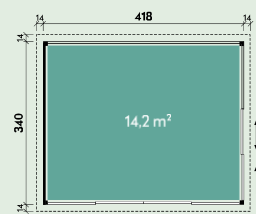

Isa 4234

Fără tratament de culoare

Numărul articolului: 844 170

418 x 340 mm	cm44	32,4 m³	239/239 cm	16,4 m²	2°
18 mm	190 x 193 cm Sticlă de siguranță	95 x 193 cm Sticlă de siguranță			

Cu tratament de culoare Numărul articolului: a se vedea lista de prețuri

Accesorii recomandate

- 4 role de geomembrană
  Numărul articolului: 902 010
- Jgheab din aluminiu
  Numărul articolului: 812 330

Isabell 7234

Fără tratament de culoare

Numărul articolului: 844 180

718 x 340 mm	cm44	300 cm	56,1 m³	239/239 cm	27,5 m²
2°	18 mm	190 x 193 cm Sticlă de siguranță	95 x 193 cm Sticlă de siguranță		

Cu tratament coloristic Numărul articolului: vezi lista de prețuri

Accesorii recomandate

- 7 role de geomembrană
  Numărul articolului: 902 010
- Jgheab din aluminiu
  Numărul articolului: 812 340