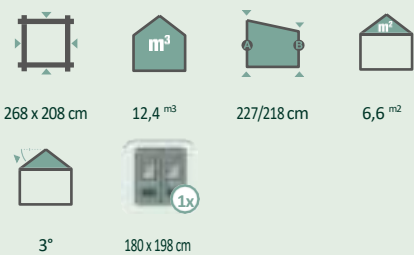

Elin 2721

Numărul articolului: vezi lista de prețuri

Accesorii recomandate

- Pachet pentru pereți interiori Numărul articolului: 440 470
- Număr de podea: 440 460
- Rampă Numărul articolului: 442 020
- Plăcuță perforată Numărul articolului: 442 175

Elisa 2724

Numărul articolului: vezi lista de prețuri

Accesorii recomandate

- Pachet pentru pereți interiori Numărul articolului: 440 570
- Număr de podea: 440 560
- Rampă Numărul articolului: 442 020
- Plăcuță perforată Numărul articolului: 442 205