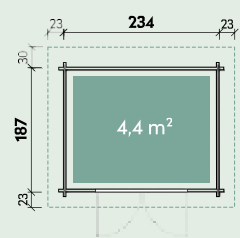

Accesorii recomandate

- 2 role de folie de etanșare
  Numărul articolului: 902 010
- Jgheab de plastic
  Numărul articolului: 802 860
- Jgheab din aluminiu
  Numărul articolului: 812 300
- Etaj, număr de articol: 680 390
- Fereastra de afișare, număr de articol: 777 086
- Rampă, număr de articol: 680 410

Bella 2319 | Vedere laterală cu elemente de ventilație