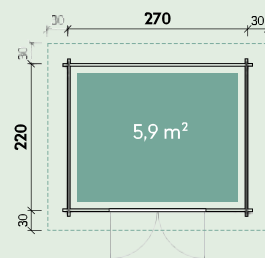

Birte 2722

Numărul articolului: a se vedea lista de prețuri

270 x 220	cm40	13,8 m ³	217 cm	279 cm	10,8 m ²
19°/12°	18 mm	145 x 187 cm	20 x 100 cm fix		

Accesorii recomandate

- 1 rolă de pânză pentru acoperișuri
Numărul articolului: 701 500
- 5 pachete Șindrii pentru acoperiș
Numărul articolului: a se vedea p. 182
- Jgheab de plastic
Numărul articolului: 802 486
- Jgheab din aluminiu
Numărul articolului: 812 200