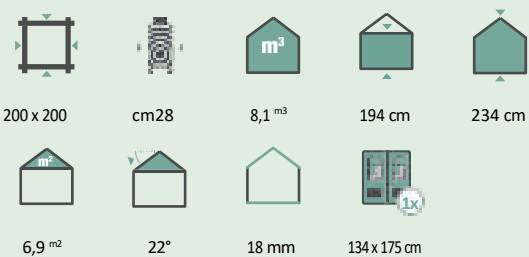

Ellen 2020

Numărul articolului: 528 055