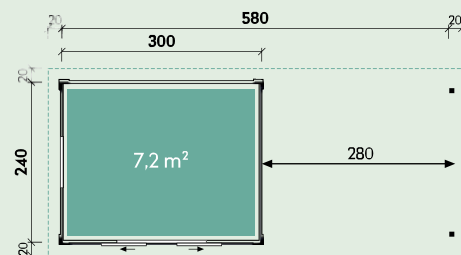

Molin 3024 | Această casă a fost vopsită de către client.

Molin 3024

Numărul articolului: 228 220

300 x 240	cm28	14,9 m ³	226/205 cm	9,5 m ²	3°
18 mm	134 x 187 cm	32 x 106 cm fix			

Accesorii recomandate

- 3 role de geomembrană
Numărul articolului: 902 010
- Jgheab de plastic Număr articol: 800 320
- Jgheab din plastic
Numărul articolului: 802 719
- Jgheab din aluminiu
Numărul articolului: 812 310