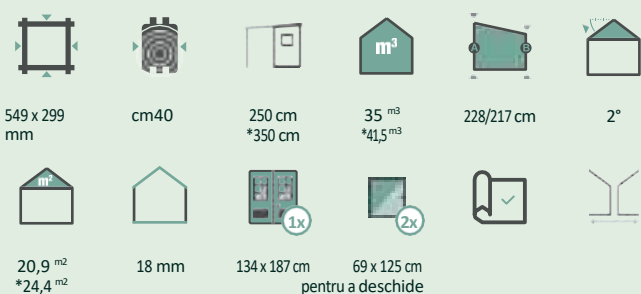

Melinda 6530*

Numărul articolului: 537 150