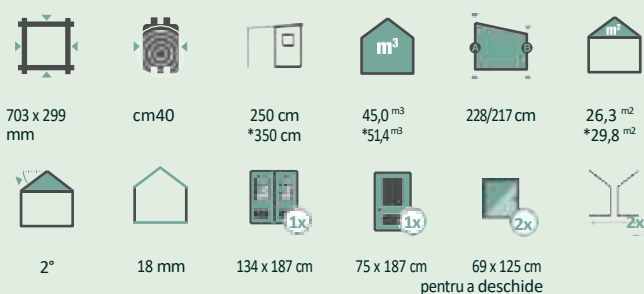

Melinda 7030/2-Camere Numărul articolului: 537 120

Melinda 8030/2-Camere* Număr articol: 537 170