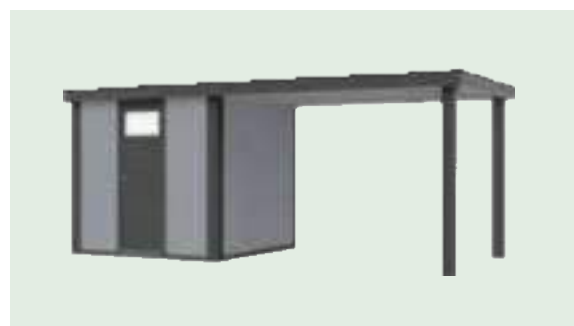

Acoperișul lateral nu poate fi montat ulterior.

Eva 2424 Alb cu acoperiș lateral 170 dreapta

Eva 2424 cu acoperiș lateral 170 sau 280* (dreapta/stânga)

Variante de culoare   Numărul articolului: vezi lista de prețuri

Accesorii recomandate

- Pachet pentru pereți interiori Numărul articolului: 440 370
- Număr de podea: 440 360
- Rampă Numărul articolului: 442 010
- Plăcuță perforată Numărul articolului: 442 205