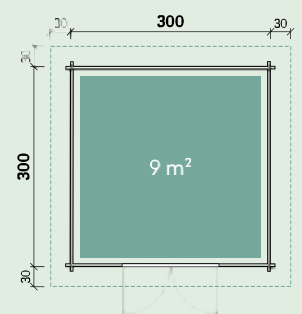

Tip 3 Ușă cu geam complet