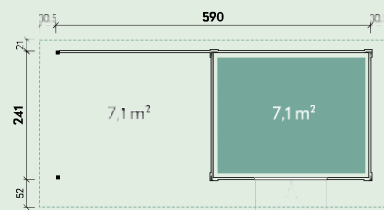

Accesorii recomandate

- 6 role de geomembrană Numărul articolului: 902 010
- Jgheab de plastic Numărul articolului: 802 746
- Jgheab din aluminiu Numărul articolului: 812 340
- Fereastră, albă, de deschis, 65x35 cm, nr. articol: 772 020
- Fereastră, albă, fixă Numărul articolului: 772 030