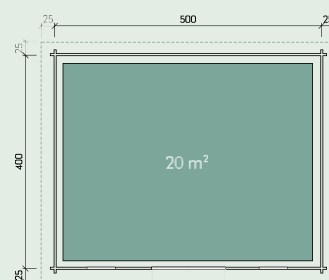

Maira 5040

Numărul articolului: 871 560

Maira 5040 XL*

Numărul articolului: 871 660

500x400 cm

70 mm

41,6 m³
*44,0 m³

228/215 cm
*241/228 cm

24,8 m²

2°

20/28 mm

145x187 cm
*145x195 cm

46x159 cm

Accesoriile recomandate

- 6 role de geomembrană
  Numărul articolului: 902 010
- Jgheab de plastic
  Numărul articolului: 802 719
- Jgheab din aluminiu
  Numărul articolului: 812 330

Toate dimensiunile modelului

Maira		Maira XL		Dimensiunea exterioră	Suprafața de bază	Volum Maira/Maira XL
Numărul articolului	Denumirea produsului	Numărul articolului	Denumirea produsului			
871 500	3630	871 600	3630 XL	360 x 300 cm	10,8 m²	21,9/23,2 m³
871 510	3636	871 610	3636 XL	360 x 360 cm	13,0 m²	26,5/28,1 m³
871 520	3939	871 620	3939 XL	390 x 390 cm	15,2 m²	31,3/33,2 m³
871 530	4536	871 630	4536 XL	450 x 360 cm	16,2 m²	33,4/35,4 m³
871 560	5040	871 660	5040 XL	500 x 400 cm	20,0 m²	41,6/44,0 m³
871 540	5050	871 640	5050 XL	500 x 500 cm	25,0 m²	52,3/55,4 m³
871 550	5353	871 650	5353 XL	530 x 530 cm	28,1 m²	59,0/62,4 m³