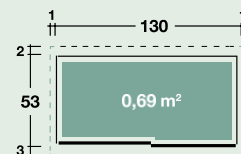

Spațiu maxim de depozitare într-o zonă mică.

Mattis 1305

Mattis 1305

Numărul articolului: 421 350

130 x 53 cm

140 cm

2 x 40 x 129 cm

Calitate într-o clasă de sine stătătoare Mai mult decât un simplu dulap de scule

Cu dulapurile noastre pentru terasă și grădină, echipamentul de grădină, pernele de scaun sau uneltele sunt protejate în siguranță împotriva vântului și a intemperiilor pe tot parcursul anului. Spațiu maxim de depozitare într-o zonă ușor de gestionat. Încuietoarea cu cilindru de înaltă calitate asigură securitatea necesară. Ușa glisantă cu rulare lină facilitează manipularea. Acoperirea cu pulbere rezistentă la UV în trei straturi și teste periodice pentru dulapuri și case garantează o calitate constant ridicată.

Asigurați-vă că suprafața este fermă și plană.

1. placă de bază în nivel cu ajutorul unor picioare reglabile.

2. atașați/înșurubați peretele din dreapta spate cu banda de legătură.

3. panourile de acoperiș se prind în seș înșurubându-se.

4. la sfârșit se montează ușile