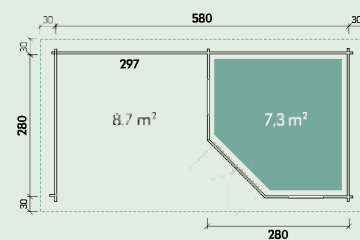

Inclusiv podea de terasă impregnată de 28 mm

Nadja 5828

Numărul articolului: 535 220

580 x 280	cm28	280 cm	35 m³	228/217 cm	21,8 m²
2°	18 mm	134 x 187 cm	81 x 142 cm pentru a deschide		

Accesorii recomandate

- 6 role de geomembrană
  Numărul articolului: 902 010
- Jgheab de plastic
  Numărul articolului: 800 345
- Jgheab din aluminiu
  Numărul articolului: 812 340