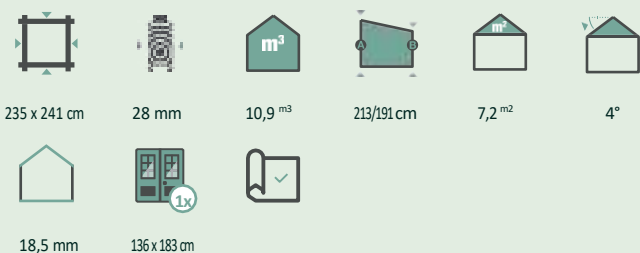

Henna 2424 Antracit

Numărul articolului: 860 020