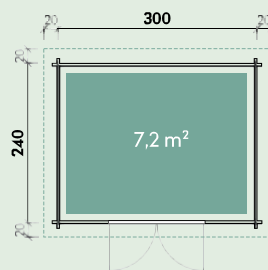

300 x 240 mm	cm34	14,3 m ³	217/205 cm	10,8 m ²	3°
18 mm	Tip 1, 3 și 4 cca. 145 x 187 cm	Tip 2 și 5 cca. 130 x 184 cm			

Accesorii recomandate

- 3 role de geomembrană
Numărul articolului: 902 010
- Jgheab de plastic
Numărul articolului: 802 719
- Jgheab de plastic
Numărul articolului: 800 330
- Jgheab din aluminiu Numărul articolului: 812 310