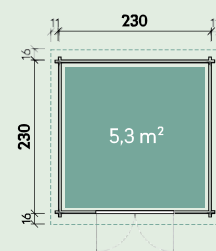

Accesorii recomandate

- 3 Șindrilă pentru acoperiș
  Număr articol: vezi pagina 182
- Jgheab de plastic
  Numărul articolului: 802 486
- Jgheab din aluminiu
  Numărul articolului: 812 200