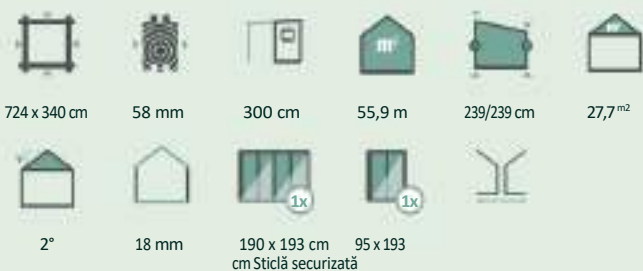

Maleen 7234

Numărul articolului: 858 310