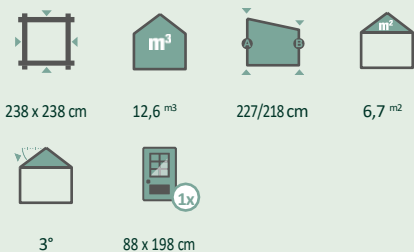

Eva 2424

Variante de culoare

Numărul articolului: a se vedea lista de prețuri