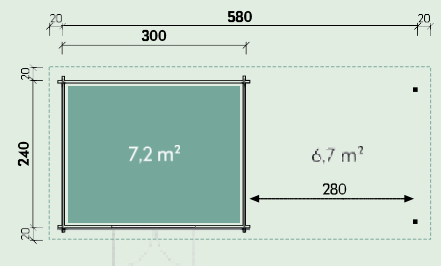

Accesorii recomandate

- 4 role de geomembrană
  Numărul articolului: 902 010
- Jgheab de plastic
  Numărul articolului: 802 746
- Jgheab din aluminiu
  Numărul articolului: 812 340