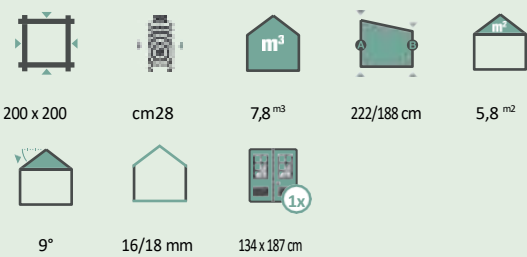

Luca 2020

Numărul articolului: 228 277