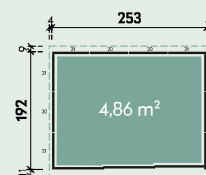

Aflați mai multe pe site-ul nostru

Elementele setului includ rafturi, suporturi de podea și suporturi pentru unități.

Yuna 1815

Yuna 1815

Numărul articolului: 420 121

183 x 159 cm   211 cm

Accesorii recomandate

- Număr articol: 429 900
- 2 rafturi (4 rafturi)
  Numărul articolului: 429 800
- Suport pentru aparate de perete 20 Numărul articolului: 422 100

Numărul articolului: 420 420

Yuna 1815 Set

Numărul articolului: 420 109

Yuna 1815

Narya 2519

Narja 2519

Numărul articolului: 420 420

253 x 19 cm   211 cm

Accesorii recomandate

- Număr de articol: 429 905
- 2 rafturi (4 rafturi)
  Numărul articolului: 429 805
- Suport pentru aparate de perete 21 Numărul articolului: 422 150
- Suport de bicicletă Perete 20/21 Număr de articol: 422 300/422 310

Set Narja 2519

Numărul articolului: 420 400