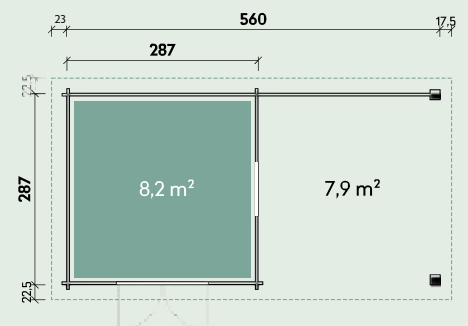

Este necesar un acoperiș rezistent la intemperii.

Belana 5629 cu lounge

Belana 5629 cu lounge

Numărul articolului: 680 380

560 x 287 cm	Profil de cameră goală	37,8 m³	252 / 233 cm	19,9 m²
3°	15 mm	138 x 189 cm Sticlă securizată	80 x 40	

Accesorii recomandate

1. 5 role de geomembrană
     Numărul articolului: 902 010
   - Jgheab de plastic Numărul articolului: 802 880
   - Jgheab din aluminiu Numărul articolului: 812 330
2. Număr de podea: 680
3. 400