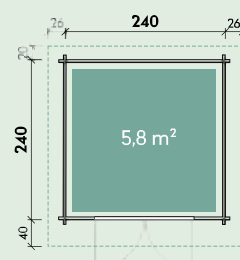

Multe case pot avea un design individual prin îndepărtarea barelor de geamuri furnizate.

Berit 2424 | Această casă a fost vopsită de către client.

Berit 2420

Numărul articolului: 828 020

Accesorii recomandate

- 2 role de păsă pentru acoperișuri Numărul articolului: 700 600
- 4 Șindrilă pentru acoperiș Număr articol: vezi pagina 182
- Jgheab de plastic Numărul articolului: 802 486
- Jgheab din aluminiu Numărul articolului: 812 200

Berit 2424

Numărul articolului: 828 040

Accesorii recomandate

- 1 Păsă pentru acoperișuri Numărul articolului: 702 050
- 4 Șindrilă pentru acoperiș Număr articol: vezi pagina 182
- Jgheab de plastic Numărul articolului: 802 486
- Jgheab din aluminiu Numărul articolului: 812 200