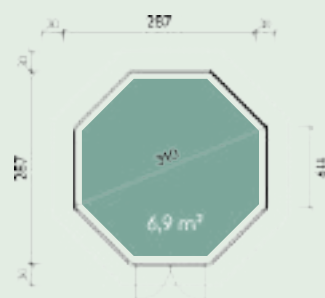

Tratament de culoare, alb de fabrică