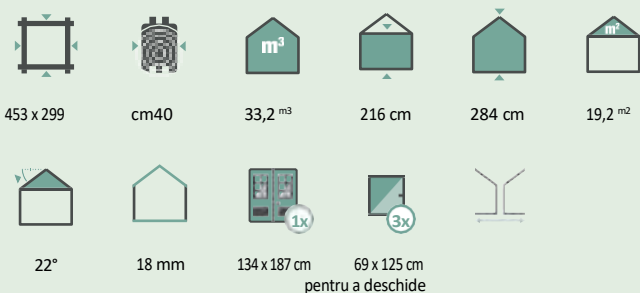

Alba 4530/1 cameră

Numărul articolului: 536 060