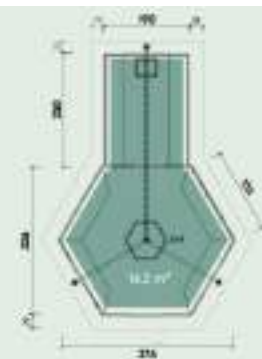

Samu 3858 cu vopsea

Accesoriile recomandate

- Jgheab de plastic Numărul articolului: 802 666
- Element de acoperiș din sticlă în schimb Număr articol: 600 700
- Vopsea Numărul articolului: 900 180
- Încălzitoare de saună vezi catalogul de saune Incl. gratar