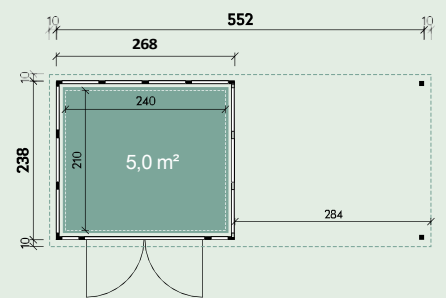

Accesorii recomandate

- Pachet pentru pereți interiori Numărul articolului: 440 570
- Număr de podea: 440 560
- Rampă Numărul articolului: 442 020
- Plăcuță perforată Numărul articolului: 442 205