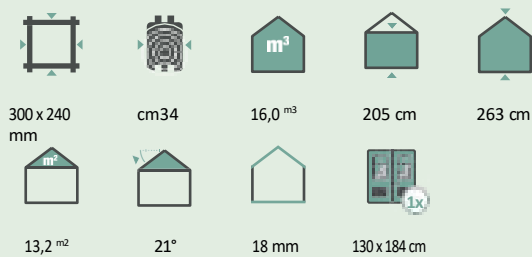

Maren 3030 Molid

Prin îndepărtarea grilelor furnizate, veți obține un design individual.

Maren 3024 Rock Grey

Maren 3024

Fără tratament de culoare

Numărul articolului: 234 050

Cu tratament de culoare

Numărul articolului: vezi lista de prețuri