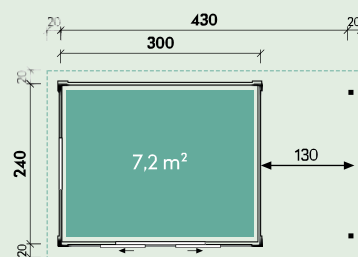

Deschiderea
ferestrei de aerisire

Acoperișul lateral poate fi atașat la dreapta sau la stânga.

Leoni 5824

Leoni 4324

Fără tratament de culoare Numărul articolului: 228 410

Cu tratament de culoare

Numărul articolului: a se vedea lista de prețuri

Accesoriile recomandate

- 4 role de geomembrană
  Numărul articolului: 902 010
- Jgheab de plastic
  Numărul articolului: 802 746
- Jgheab din aluminiu
  Numărul articolului: 812 330

Leoni 5824

Fără tratament de culoare Numărul articolului: 228 420

Cu tratament de culoare

Numărul articolului: vezi lista de prețuri

Accesoriile recomandate

- 4 role de geomembrană
  Numărul articolului: 902 010
- Jgheab de plastic
  Numărul articolului: 802 746
- Jgheab din aluminiu
  Numărul articolului: 812 340