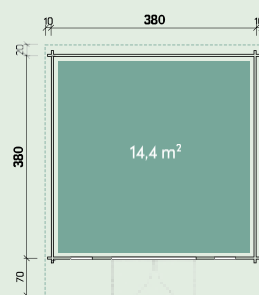

NEU

GUT & GÜNSTIG

Farbe deckend

Rikke 3838

Fără tratament de culoare Numărul articolului: 840 557

Cu tratament de culoare

Numărul articolului: vezi lista de prețuri

Accesorii recomandate

- 5 role de geomembrană Numărul articolului: 902 010
- 1 VE Păslă pentru acoperișuri Numărul articolului: 702 080 Jgheab de plastic Numărul articolului: 802 719
- Jgheab din aluminiu Numărul articolului: 812 310