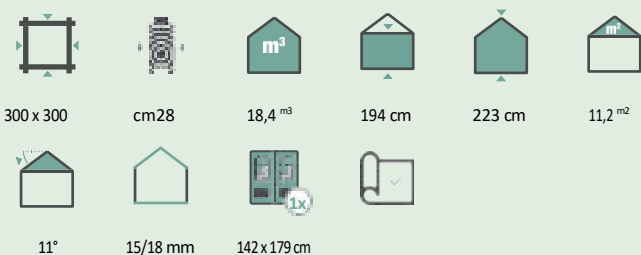

Peggy 3030

Numărul articolului: 828 387