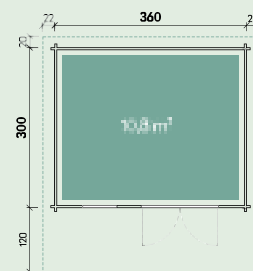

La XL cu perete lateral foarte înalt

Lotta 3630
Lotta 3630 XL*

Numărul articolului: 240 460
Numărul articolului: 240 560

Cu tratament de culoare

Număr de articol: vezi lista de prețuri

360 x 300 mm	cm44	21,4 m³ *23,5 m³	209 cm *230 cm	257 cm *297 cm	18,4 m²
15° *19°	18 mm	134 x 187 cm	*145 x 199 cm	64 x 97 cm	1x

pentru a deschide

Accesorii recomandate

- 3 role de păsă pentru acoperișuri Numărul articolului: 701 000
- 8 VE Șindrilă pentru acoperiș Număr articol: vezi pagina 182
- Jgheab de plastic Numărul articolului: 804 310
- Jgheab din aluminiu Numărul articolului: 812 220

Lotta 3636
Lotta 3636 XL*

Numărul articolului: 240 470
Numărul articolului: 240 570

Cu tratament de culoare

Număr de articol: vezi lista de prețuri

360 x 360 mm	cm44	25,8 m³ *28,3 m³	209 cm *230 cm	257 cm *297 cm	20,9 m²
15° *19°	18 mm	134 x 187 cm	*145 x 199 cm	64 x 97 cm	1x

pentru a deschide

Accesorii recomandate

- 3 role de păsă pentru acoperișuri Numărul articolului: 701 000
- 9 VE Șindrilă pentru acoperiș Număr articol: vezi pagina 182
- Jgheab de plastic Numărul articolului: 804 410
- Jgheab din aluminiu Numărul articolului: 812 220