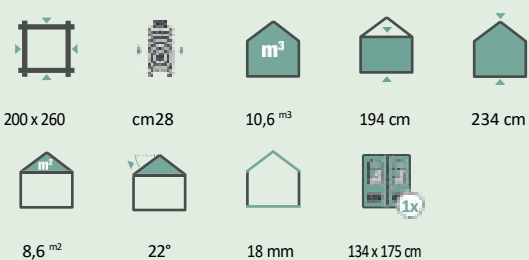

Ellen 2026

Numărul articolului: 528 065

Accesorii recomandate

- 1 rolă de pâslă pentru acoperișuri Numărul articolului: 701 500
- 4 Șindrilă pentru acoperiș Număr articol: vezi pagina 182
- Jgheab de plastic Numărul articolului: 802 486
- Jgheab din aluminiu Numărul articolului: 812 210