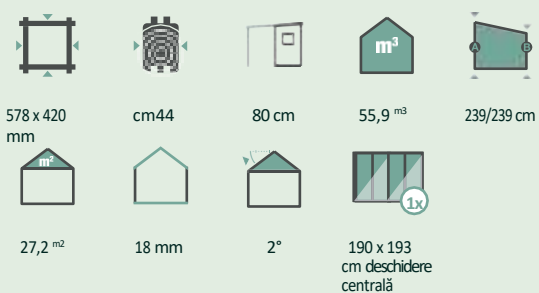

NEU

Cara 5842

Fără tratament de culoare Numărul articolului: 844 190

Cu tratament de culoare Numărul articolului: a se vedea lista de prețuri

Accesorii recomandate

- 6 role de geomembrană
  Numărul articolului: 902 010
- Jgheab din aluminiu
  Numărul articolului: 812 340