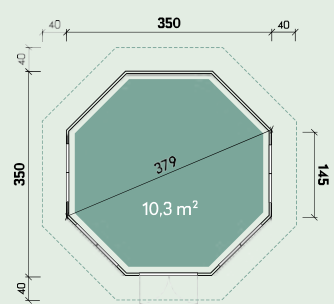

Accesorii recomandate

- Jgheab din plastic
  Numărul articolului: 802 646
- Vopsea Numărul articolului: 900 200