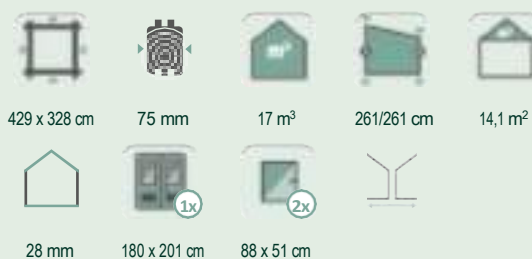

Cicilia 4333 Tip 4

Fără tratament de culoare

Numărul articolului: 340 465

Cu tratament de culoare

Numărul articolului: a se vedea lista de prețuri

Accesorii recomandate

- 4 role de geomembrană
  Numărul articolului: 703 004
- Jgheab din aluminiu
  Numărul articolului: 812 330