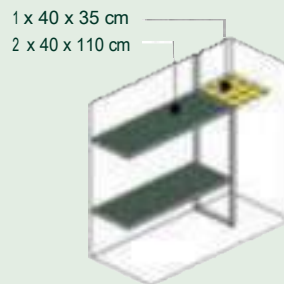

4. la sfârșit se montează ușile

Meino 1708

Calitate înaltă și design modern.

Minik 1508

Minik 1508

Numărul articolului: 421 565

149 x 75 cm 160 cm

Sistem de rafturi Minik 1508