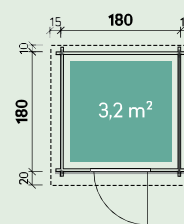

Spațiu de depozitare practic pentru uneltele de grădină.