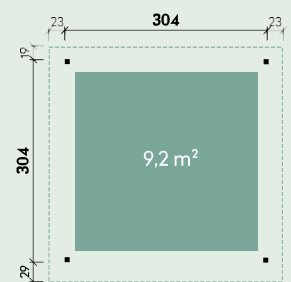

Aspect modern, utilizare versatilă.

Even 3030 cu set de pereți | Acest pavilion a fost colorat de către client.

Even 3030

Numărul articolului: 861 010

Accesorii recomandate

- 3 role de geomembrană
  Numărul articolului: 902 010
- Jgheab de plastic
  Numărul articolului: 802 719
- Jgheab din aluminiu
  Numărul articolului: 812 310

Even 3030 cu set de perețe

Numărul articolului: 861 020

Accesorii recomandate

- 3 role de geomembrană
  Numărul articolului: 902 010
- Jgheab de plastic
  Numărul articolului: 802 719
- Jgheab din aluminiu
  Numărul articolului: 812 310