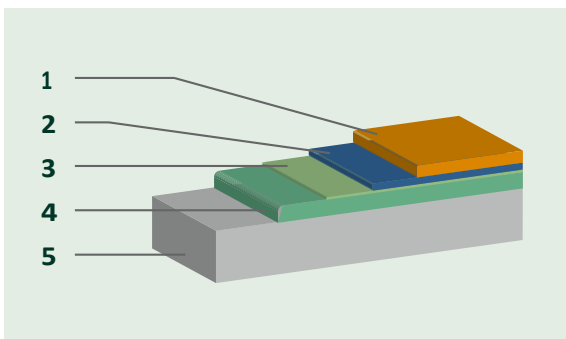

Material perete exterior

1. 1 25 μm strat de acoperire (exterior) /10 μm strat de poliester (interior)
2. 2 10 μm grund (exterior) /5 μm grund (interior)
3. 3 1 μm Pretratare
4. 4 137,5 g/m² galvanizat la cald prin imersie
5. 5 Tablă de oțel de 0,9 mm

1 μm = 0,001 mm