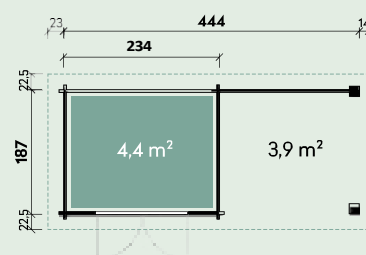

Este necesar un acoperiș rezistent la intemperii.

Belana 4419 cu lounge

Belana 4419 cu lounge

Numărul articolului: 680 370

444 x 187 cm	Profil de cameră goală	19,3 m³	252/233 cm	11,1 m²
5°	15 mm	138 x 189 cm cu sticlă securit		

Accesorii recomandate

- 3 role de geomembrană
  Numărul articolului: 902 010
- Jgheab de plastic
  Numărul articolului: 802 880
- Jgheab din aluminiu
  Numărul articolului: 812 330
- Număr de podea: 680