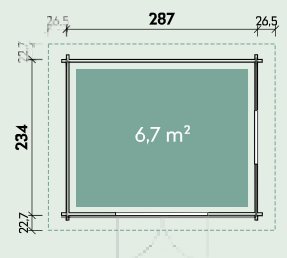

Accesorii recomandate

- 3 role de geomembrană
  Numărul articolului: 902 010
- Jgheab de plastic
  Numărul articolului: 802 870
- Jgheab din aluminiu
  Numărul articolului: 812 310
- Număr de podea: 680 395
- Rampă Numărul articolului: 680 410