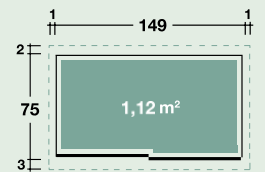

4. la sfârșit se montează ușile

Meino 1708

Calitate înaltă și design modern.

Minik 1508

Minik 1508

Numărul articolului: 421 565

149 x 75 cm 160 cm

Sistem de rafturi Minik 1508