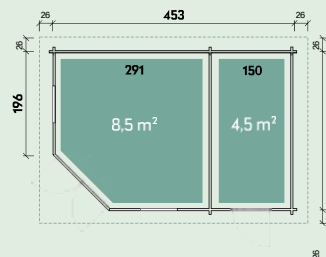

Annabell 7030/2-Camere Numărul articolului: 536 150

 703 x 299	 cm40	 246 cm	 52 m ³	 216 cm	 284 cm
 30 m ²	 22°	 18 mm	 134 x 187 cm	 69 x 125 cm Pentru a deschide	

Accesorii recomandate

- 14 Șindrii pentru acoperiș Număr articol: vezi pagina 182
- Jgheab de plastic Numărul articolului: 802 900