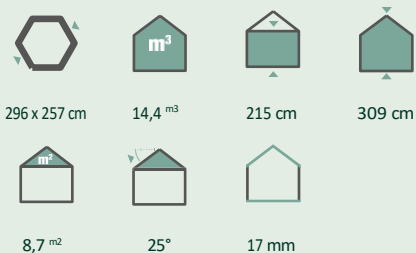

Kjel 3026

Numărul articolului: 675 120