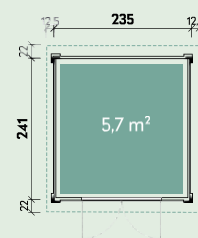

Accesorii recomandate

- 2 role de folie de etanșare Numărul articolului: 902 010
- Jgheab de plastic Numărul articolului: 802 706
- Jgheab din aluminiu Numărul articolului: 812 300
- Fereastră, albă, de deschis Numărul articolului: 772 020