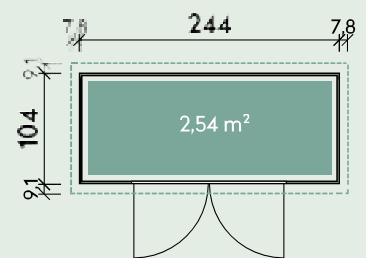

Numărul articolului: 714 230

244 x 104 cm	20 mm	4,5 m ³	201/178 cm	3,2 m ²
11°	145 x 156 cm			

Accesorii recomandate

- 1 rolă de folie de etanșare Număr de articol: 902 010

Prag și podea din metal de înaltă calitate