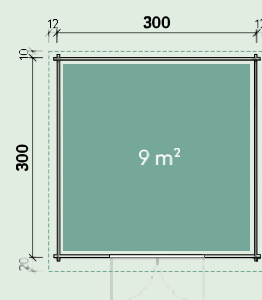

Accesorii recomandate

- 5 Șindrilă pentru acoperiș
  Număr articol: vezi pagina 182
- Jgheab de plastic
  Numărul articolului: 802 486
- Jgheab din aluminiu
  Numărul articolului: 812 210