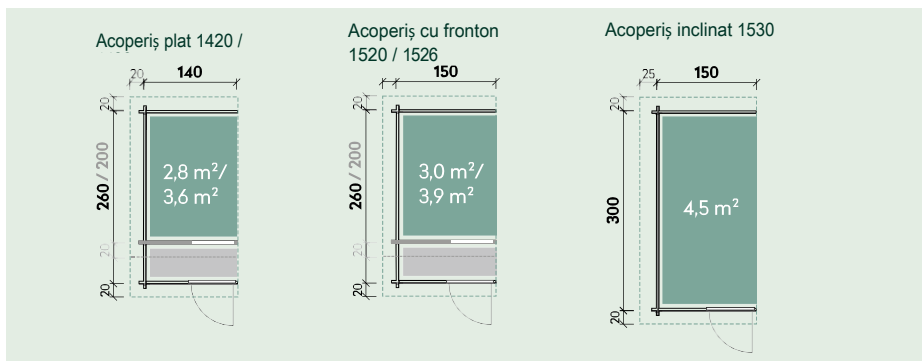

Sfat: Șoproanele de tip lean-to pot fi atașate la stânga sau la dreapta și scurtate individual și, prin urmare, pot fi combinate cu aproape toate șoproanele de grădină.

Anexă Hangar 1426 Acoperiș plat

Anexă șopron

Model	Numărul articolului									
Acoperiș plat 1420	700 080	140 x 200 cm	28 mm	194 / 182 cm	3,8 m²	3°	18 mm	-	-	75 x 146 cm
Acoperiș plat 1426	700 090	140 x 260 cm	28 mm	194 / 182 cm	4,8 m²	3°	18 mm	-	-	75 x 146 cm
Acoperiș cu fronton 1520	700 065	150 x 200 cm	28 mm	188 cm	4,6 m²	14°	18 mm	148 cm	-	75 x 146 cm
Acoperiș cu două ape 1526	700 075	150 x 260 cm	28 mm	188 cm	5,7 m²	15°	18 mm	148 cm	-	75 x 146 cm
Acoperiș cu două ape 1530	700 310	150 x 300 cm	40 mm	200 cm	6,4 m²	15°	18 mm	148 cm	-	75 x 146 cm