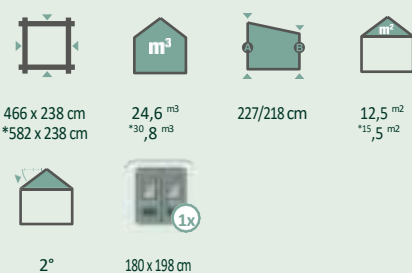

Emilia 3024 cu acoperiș lateral 170 sau 280* (dreapta/stânga)

Variante de culoare

Numărul articolului: vezi lista de prețuri