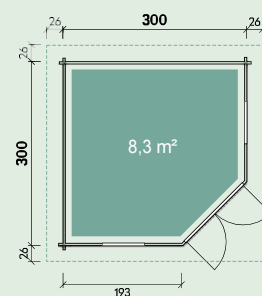

Accesorii recomandate

- 7 Șindriță pentru acoperiș Număr de articol: a se vedea p. 182
- Capotă de acoperiș cu 4 colțuri Numărul articolului: 780 000
- Jgheab de plastic Numărul articolului: 804 210