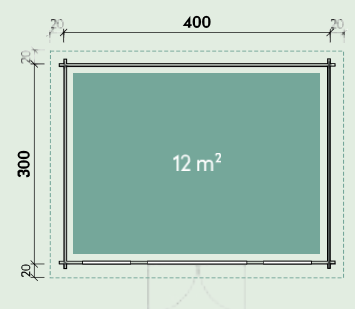

Accesorii recomandate

- 4 role de geomembrană
  Numărul articolului: 902 010
- Jgheab de plastic Numărul articolului: 800 330
- Jgheab din aluminiu Numărul articolului: 812 330
- Fereastră basculantă, sticlă mată Numărul articolului: 776 890

Tăieturile ferestrelor trebuie să fie făcute la fața locului.