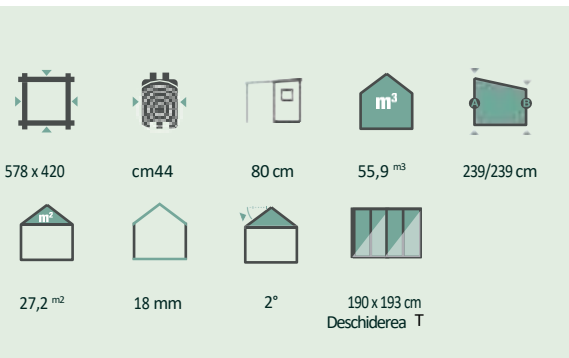

Canissa 5842

Numărul articolului: 844 191

Accesorii recomandate

- 6 role de geomembrană
  Numărul articolului: 902 010
- Jgheab din aluminiu
  Numărul articolului: 812 340