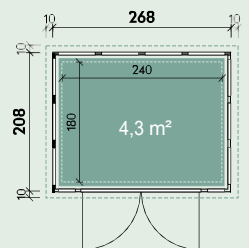

Accesorii recomandate

- Pachet pentru pereți interiori Numărul articolului: 440 470
- Număr de podea: 440 460
- Rampă Numărul articolului: 442 020
- Plăcuță perforată Numărul articolului: 442 175