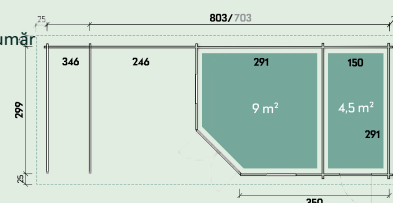

Accesorii recomandate

- 6 role de geomembrană
- *7 role de folie de etanșare Număr articol: 902 010
- Jgheab din plastic
  Numărul articolului: 800 350
- Jgheab din aluminiu
  Numărul articolului: 812 340
- *Canal din aluminiu
  Număr articol: 812 350