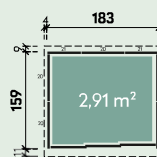

Yuna 1815 Set

Numărul articolului: 420 109

Yuna 1815