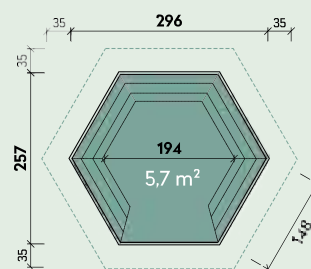

Accesoriile recomandate

- cupolă de acoperiș cu 6 colțuri Numărul articolului: 780 060
- 7 VE Șindriță pentru acoperiș Număr articol: vezi pagina 182
- Jgheab din plastic Numărul articolului: 802 250