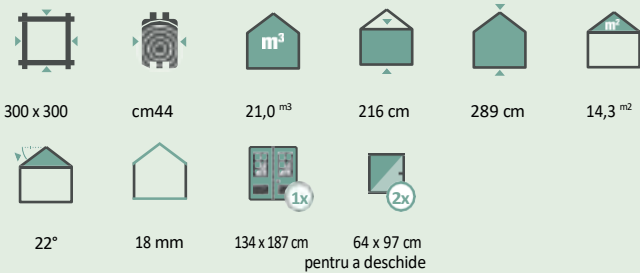

Morla 3030

Numărul articolului: 544 110