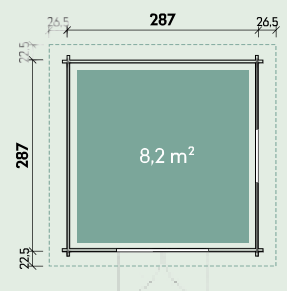

Accesorii recomandate

- 3 role de geomembrană
  Numărul articolului: 902 010
- Jgheab de plastic
  Numărul articolului: 802 870
- Jgheab din aluminiu
  Numărul articolului: 812 310
- Număr articol: 680 400
- Rampă
  Numărul articolului: 680 410