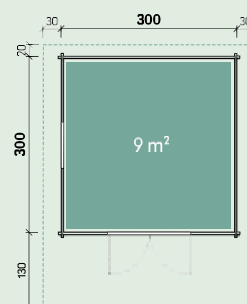

Accesorii recomandate

- 2 role de pâslă pentru acoperișuri Numărul articolului: 701 000
- 7 Șindrilă pentru acoperiș Număr articol: vezi pagina 182
- Jgheab de plastic
  Numărul articolului: 804 010
- Jgheab din aluminiu Numărul articolului: 812 220