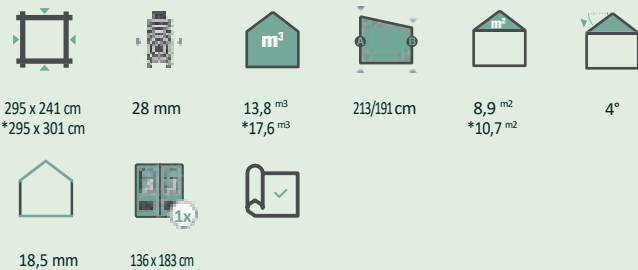

Accesoriu pentru ușă din oțel inoxidabil

Helena cu acoperiș lateral 300 cm

Henna 3024 Antracit

Henna 3024

Numărul articolului: 860 110

Henna 3024 Antracit

Numărul articolului: 860 120

Henna 3030*