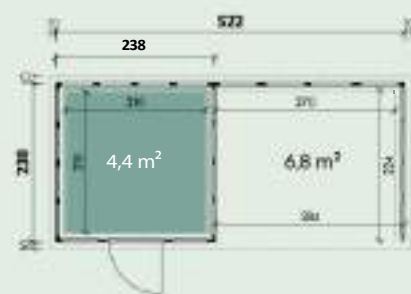

Accesorii recomandate

- Pachet pentru pereți interiori Numărul articolului: 440 370
- Număr de podea: 440 360
- Ramă Numărul articolului: 442 010
- Plăcuță perforată Numărul articolului: 442 205