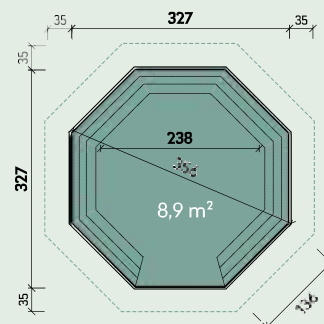

Accesoriile recomandate

- cupolă de acoperiș cu 8 colțuri Numărul articolului: 780 070
- 10 VE Șindriță pentru acoperiș Număr articol: vezi pagina 182
- Jgheab de plastic Numărul articolului: 802 646