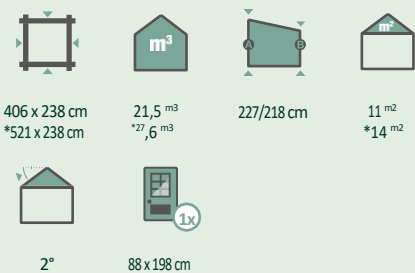

Eva 2424 cu acoperiș lateral 170 sau 280* (dreapta/stânga)

Variante de culoare   Numărul articolului: vezi lista de prețuri

Accesorii recomandate

- Pachet pentru pereți interiori Numărul articolului: 440 370
- Număr de podea: 440 360
- Rampă Numărul articolului: 442 010
- Plăcuță perforată Numărul articolului: 442 205