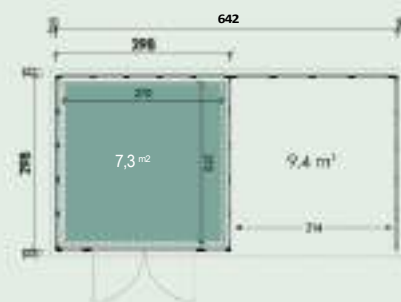

Aflați mai multe pe site-ul nostru

Direcția de deschidere a ușii metalice rămâne neschimbată în cazul unui salon pe

Elena 3030 White cu Lounge 4530 stânga I Accesorii Kit de alimentare

Elena 3030 cu Lounge 3330 (dreapta/stânga), opțional cu 2 ferestre*.

Variante de culoare Numărul articolului: vezi lista de prețuri

Accesorii recomandate

- Pachet pentru pereți interiori
  Numărul articolului: 441 470
- ~~...~~ articol: 441 460
- Rampă
  Numărul articolului: 442 020
- Placă perforată Număr de articol: 442 265
- Numărul de articol al kitului de alimentare: 442 310

Elena 3030 cu Lounge 4530 (dreapta/stânga), opțional cu 2 ferestre*.

Variante de culoare Numărul articolului: vezi lista de prețuri

Accesorii recomandate

- Pachet pentru pereți interiori Numărul articolului: 441 470
- Număr articol: 441 460
- Rampă Numărul articolului: 442 020
- Plăcuță perforată Numărul articolului: 442 265
- Numărul de articol al

kitului de alimentare:
442 320