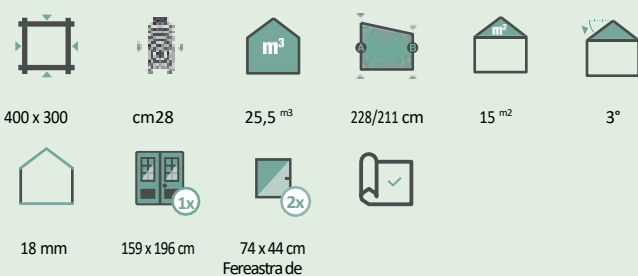

Maite 4030 cu două ferestre

Numărul articolului: 230 357