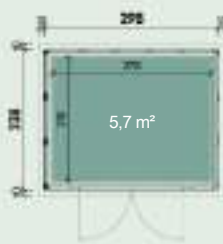

Elena 3030 Gri

Emilia 3024, Elena 3030, Esther 3330

Variante de culoare

Numărul articolului: a se vedea lista de prețuri

227/218 cm

2°

180 x 198 cm

Emilia 3024