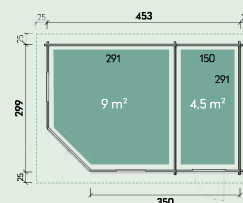

Accesorii recomandate

- 5 role de geomembrană
  Numărul articolului: 902 010
- Jgheab de plastic
  Numărul articolului: 800 345
- Jgheab din aluminiu
  Numărul articolului: 812 330