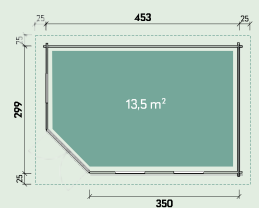

Mikki 4530

Numărul articolului: 537 030

453 x 299	cm40	28,8 m³	228/217 cm	17,6 m²	2°
18 mm	134 x 187 cm	69 x 125 cm pentru a deschide			

Accesorii recomandate

- 5 role de geomembrană
  Numărul articolului: 902 010
- Jgheab de plastic
  Numărul articolului: 800 345
- Jgheab din aluminiu
  Numărul articolului: 812 330

Melinda 7030/1-Cameră

Numărul articolului: 537 110

Melinda 8030/1-cameră*

Număr articol: 537 160

703 x 299 mm	cm40	250 cm *350 cm	45,0 m³ *51,4 m³	228/217 cm	26,3 m² *29,8 m²
2°	18 mm	134 x 187 cm	69 x 125 cm pentru a deschide		

Accesorii recomandate

- 6 role de geomembrană
  *7 role de folie de etanșare Număr articol: 902 010
- Jgheab din plastic
  Numărul articolului: 800 350
- Jgheab din aluminiu
  Numărul articolului: 812 340
- *Numărul articolului: 812 350