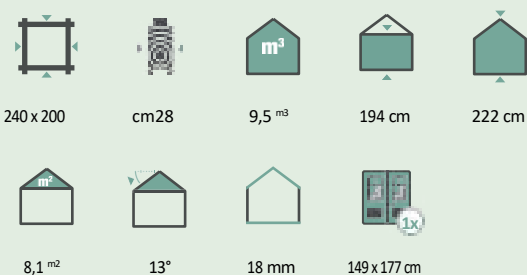

Berit 2420

Numărul articolului: 828 020

Accesorii recomandate

- 2 role de păsă pentru acoperișuri Numărul articolului: 700 600
- 4 Șindrilă pentru acoperiș Număr articol: vezi pagina 182
- Jgheab de plastic Numărul articolului: 802 486
- Jgheab din aluminiu Numărul articolului: 812 200