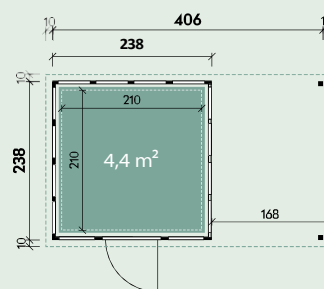

Acoperișul lateral nu poate fi montat ulterior.

Eva 2424 Alb cu acoperiș lateral 170 dreapta

Eva 2424 cu acoperiș lateral 170 sau 280* (dreapta/stânga)

Variante de culoare   Numărul articolului: vezi lista de prețuri

Accesorii recomandate

- Pachet pentru pereți interiori Numărul articolului: 440 370
- Număr de podea: 440 360
- Rampă Numărul articolului: 442 010
- Plăcuță perforată Numărul articolului: 442 205