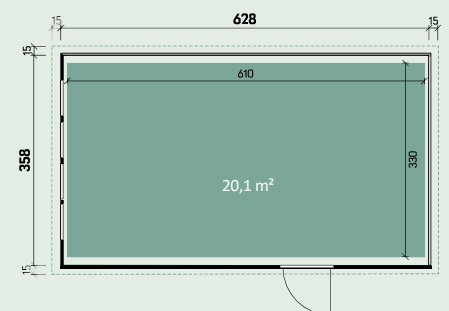

Accesorii recomandate

- Pachet pentru pereți interiori Numărul articolului: 441 980