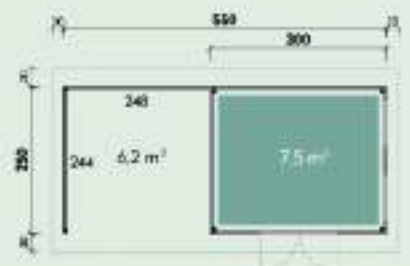

Accesorii recomandate

- 5 role de geomembrană Numărul articolului: 902 010
- Jgheab de plastic Numărul articolului: 800 345
- Jgheab din aluminiu Numărul articolului: 812 330