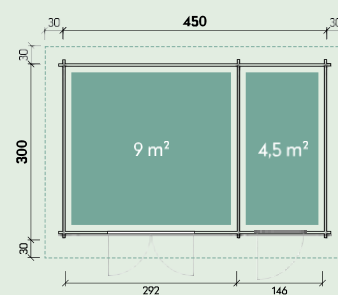

Accesorii recomandate

- 5 role de geomembrană Numărul articolului: 902 010
- 1 rolă Pâslă pentru acoperișuri
- Numărul articolului: 703 005
- Jgheab de plastic Numărul articolului: 800 345
- Jgheab din aluminiu Numărul articolului: 812 330