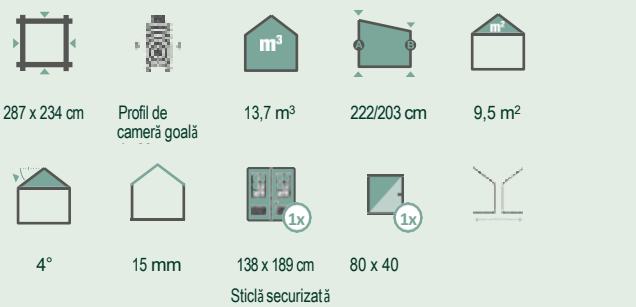

Bella 2319 | Vedere laterală cu elemente de ventilație

Ventilație | Vedere exterioră

Este necesar un acoperiș rezistent la intemperii.

Bella 2929

Bella 2924

Numărul articolului: 680 336

Accesorii recomandate