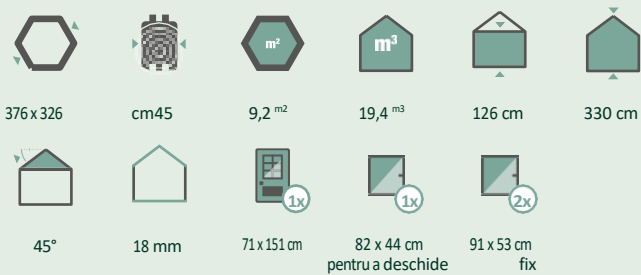

Kalle 3833 Numărul articolului: 779 100
cu acoperiș de șindrilă neagră, inclusiv grătarele de podea și bănci