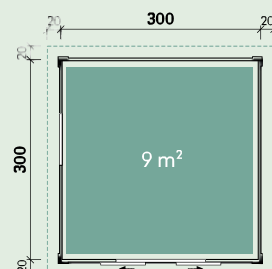

Accesorii recomandate

- 3 role de geomembrană
  Numărul articolului: 902 010
- Jgheab de plastic Număr articol: 800 320
- Jgheab din aluminiu
  Numărul articolului: 812 310