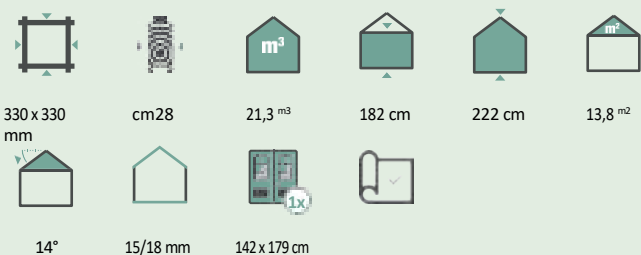

Peggy 3333

Numărul articolului: 828 307