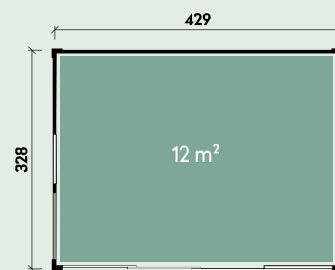

Cicilia 4333 Tip 3

Fără tratament de culoare

Numărul articolului: 340 455

Cu tratament de culoare

Numărul articolului: vezi lista de prețuri

Accesorii recomandate

- 4 role de geomembrană
  Numărul articolului: 703 004
- Jgheab din aluminiu
  Numărul articolului: 812 330

Cicilia 4333 Tip 4

Fără tratament de culoare

Numărul articolului: 340 465

Cu tratament de culoare

Numărul articolului: a se vedea lista de prețuri

Accesorii recomandate

- 4 role de geomembrană
  Numărul articolului: 703 004
- Jgheab din aluminiu
  Numărul articolului: 812 330