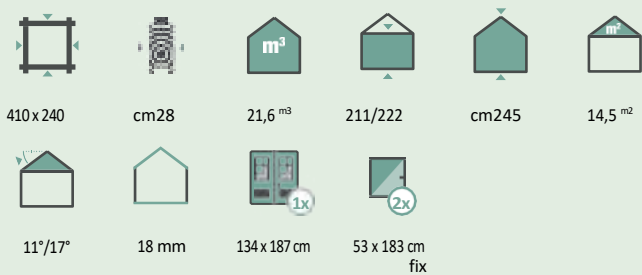

Holly 4124

Numărul articolului: 528 255