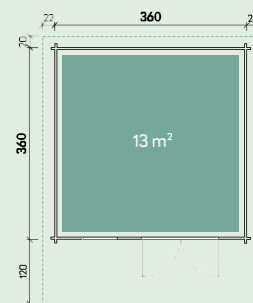

Accesorii recomandate

- 3 role de păsă pentru acoperișuri Numărul articolului: 701 000
- 9 VE Șindrilă pentru acoperiș Număr articol: vezi pagina 182
- Jgheab de plastic Numărul articolului: 804 410
- Jgheab din aluminiu Numărul articolului: 812 220