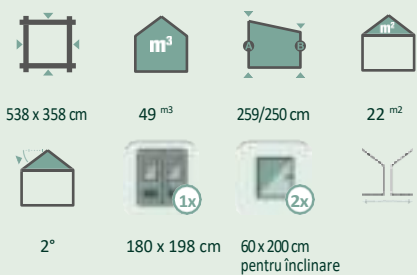

Accesorii recomandate

- Pachet pentru pereți interiori Numărul articolului: 441 770
- Număr de podea: 441 760
- Rampă Numărul articolului: 442 020
- Numărul de articol al kitului de alimentare: 442 300