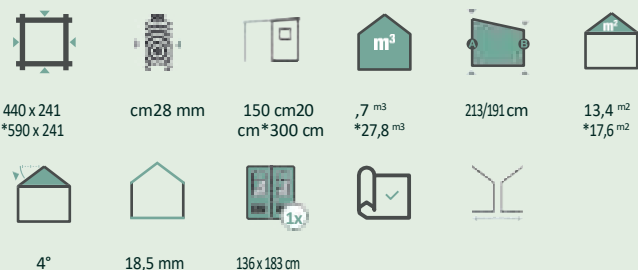

Helena 4424 Antracit

Numărul articolului: 861 130