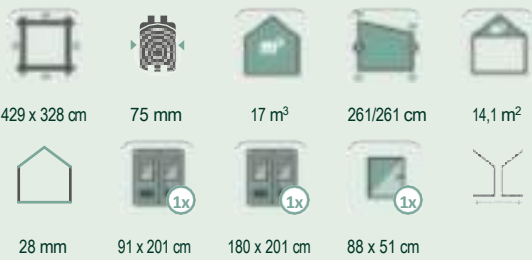

Accesorii recomandate

- 4 role de geomembrană
  Numărul articolului: 703 004
- Jgheab din aluminiu
  Numărul articolului: 812 330