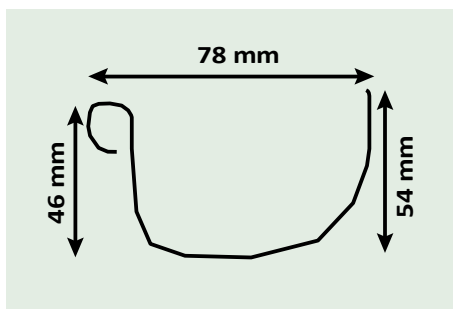

Jgheab de plastic tip 250