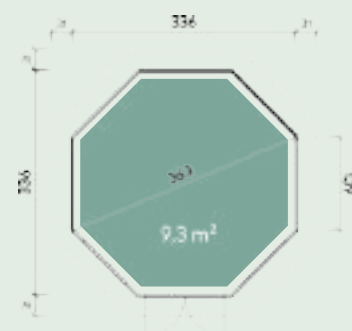

Tratament de culoare, alb de fabrică

Alte accesorii:

- Numărul de articol al cutiei de flori: 700 031
- Fereastră suplimentară în loc de element de perete Număr articol: 710 300