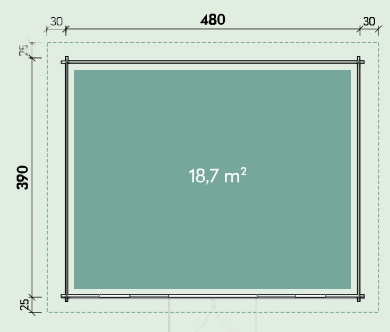

Accesorii recomandate

- 6 role de păsă pentru acoperişuri Numărul articolului: 700 600
- 11 Pachete Şindrilă pentru acoperiş Numărul articolului: a se vedea p. 182
- Jgheab de plastic Numărul articolului: 804 110
- Jgheab din aluminiu
  Numărul articolului: 812 220