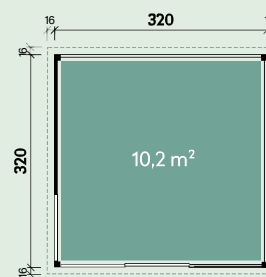

Starla 3232