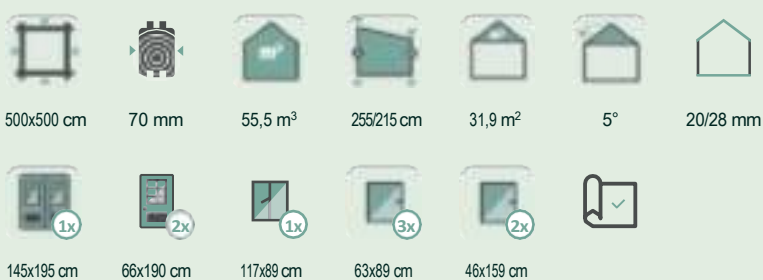

Kara 5050

Numărul articolului: 870 950

Accesorii recomandate

- 8 role de geomembrană
Numărul articolului: 902 010
- Jgheab din aluminiu
Numărul articolului: 812 330

Toate dimensiunile modelului

Kara		Dimensiunea exterioră	Suprafața bazei	Volumul camerei
Numărul articolului	Denumirea produsului			
870 950	5050	500 x 500 cm	25,0 m ²	55,5 m ³
870 962	5353	530 x 530 cm	28,1 m ²	62,4 m ³