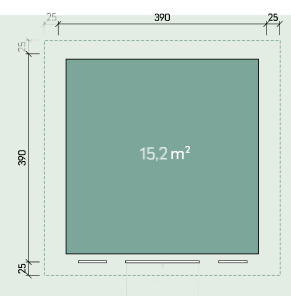

Mira 3939 XL

Fără tratament de culoare

Numărul articolului: 847 320

Cu tratament de culoare

Numărul articolului: vezi lista de prețuri

390x390 cm   44 mm   34,1m³   241/228 cm   19,4 m²   2°

20/28 mm   145x195 cm (1x)   46 x 159 cm (2x)

Accesoriile recomandate

- 5 role de geomembrană
  Numărul articolului: 902 010
- Jgheab de plastic
  Numărul articolului: 802 719
- Jgheab din aluminiu
  Numărul articolului: 812 330

Toate dimensiunile modelului

Mira		Dimensiunea exterioră	Suprafața de bază	Conținutul camerelor
Numărul articolului	Denumirea produsului			
847 300	3630 XL	360 x 300 cm	10,8 m²	24,0 m³
847 310	3636 XL	360 x 360 cm	13,0 m²	28,9 m³
847 320	3939 XL	390 x 390 cm	15,2 m²	34,1 m³
847 330	4536 XL	450 x 360 cm	16,2 m²	36,3 m³
847 360	5040 XL	500 x 400 cm	20,0 m²	45,1 m³
847 340	5050 XL	500 x 500 cm	25,0 m²	56,6 m³
847 350	5353 XL	530 x 530 cm	28,1 m²	60,2 m³