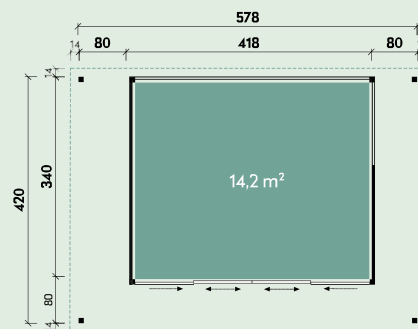

Accesorii recomandate

- 6 role de geomembrană
  Numărul articolului: 902 010
- Jgheab din aluminiu
  Numărul articolului: 812 340