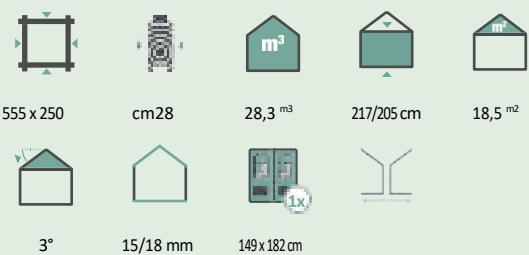

Caja 5625

Numărul articolului: 828 177