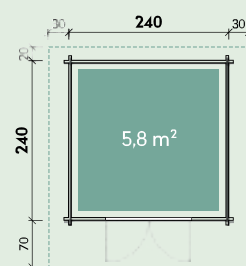

Ușă din lemn stratificat

Birka 2424

Numărul articolului: 234 010

Accesorii recomandate

- 1 rolă de păsă pentru acoperișuri Numărul articolului: 701 500
- 4 Șindrilă pentru acoperiș Număr articol: vezi pagina 182 Jgheab de plastic Numărul articolului: 802 486
- Jgheab din aluminiu Numărul articolului: 812 210
- Fereastră simplă Marit Numărul articolului: 770 352

Birka 2432

Numărul articolului: 234 020

Accesorii recomandate

- 2 role de păsă pentru acoperișuri Numărul articolului: 701 000
- 5 VE Șindrilă pentru acoperiș Număr articol: vezi pagina 182
- Jgheab de plastic Numărul articolului: 804 010
- Jgheab din aluminiu Numărul articolului: 812 220
- Fereastră simplă Marit Numărul articolului: 770 352