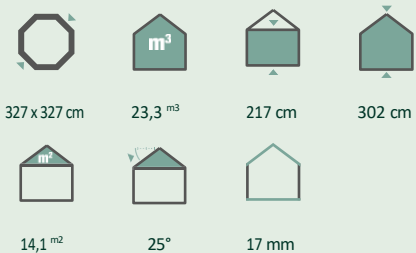

Kjel 3333

Numărul articolului: 675 170