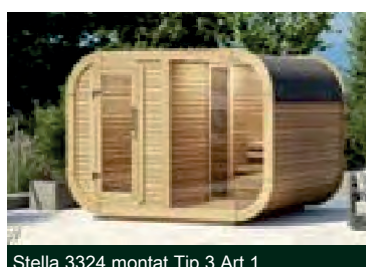

Stella 3324 montat Tip 3 Art 1