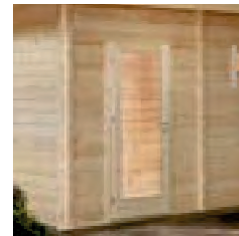

Sanne 4121 are inclus:

1 ușă cu geam complet:	75 x 187 cm
1 ușă de sticlă pentru saună:	69 x 194 cm
1 fereastră (deschidere):	76 x 34 cm
Folie de acoperiș	

vedere inversată în oglindă

Ușă de sticlă completă