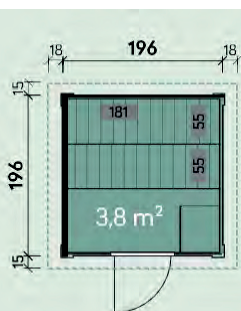

Caracteristicile produsului

Număr articol:	340 320
Grosimea peretelui:	75 mm
Dimensiuni totale:	229 x 229 cm
Înălțime totală:	261 cm
Suprafața de podea:	5,2 m ²
Volum:	11,9 m ³
Suprafața acoperișului:	5,2 m ²
Elemente de acoperiș:	75 mm
Înclinare:	1°
Plăci de podea:	28 mm

Caracteristicile

Număr articol:	vezi lista de
Grosimea peretelui:	75 mm
Dimensiuni totale:	329 x 229 cm
Înălțime totală:	261 cm
Suprafața de podea:	7,5 m ²
Volum:	17,5 m ³
Suprafața:	7,5 m ²
Elemente de acoperiș:	75 mm
Înclinație:	1°
Placi podea:	28 mm

Caracteristicile

Număr articol:	340 330
Grosimea peretelui:	75 mm
Dimensiuni totale:	429 x 328 cm
Înălțime totală:	261 cm
Suprafața de podea:	14,1 m ²
Volum:	33,9 m ³
Suprafața:	14,1 m ²
Placi de acoperis	75 mm
Înclinare	1°
Placi de podea	28 mm

Caracteristicile produsului

Sandra 2020

Numărul articolului:	838 015
Grosimea scândurii:	38 mm
Dimensiuni generale:	298 x 263 cm
Dimensiunea bazei:	196 x 196 cm
Înălțime totală față:	226cm
Înălțime totală spate:	210 cm
Spațiu la sol:	3,8 m ²
Volum:	8,0 m ³
Suprafața acoperișului:	5,2 m ²
Plăci de acoperiș:	19 mm
Înclinaș acoperișului:	2°
Scândură:	19 mm