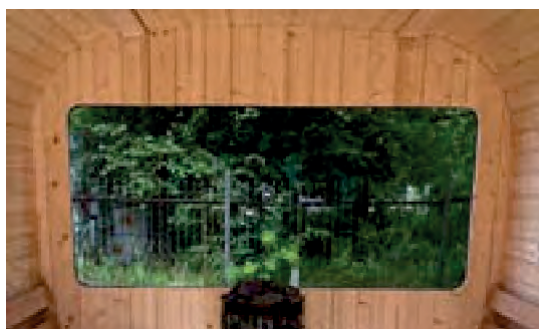

Stella 2324 gri deschis montat tip 3 Art 1

Sauna Stella: Fereastră de perete din spate (accesorii)

Tipul 1

Față din lemn cu ușă din sticlă integrală

Art 1: bănci de saună în formă de L

Tipul 2

Față din lemn cu ușă din sticlă și 2 ferestre