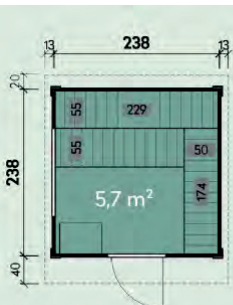

- ✓ Ușă exterioră izolată cu geam termoizolant
- ✓ Plafon fals izolat
- ✓ Protecție sobă
- ✓ Bănci din lemn fără noduri
- ✓ Cutie de control
- ✓

Skady

Case de saună

O saună de grădină merge întotdeauna. Cel mai bun exemplu: Skady 2424! Deoarece cabana modernă de saună cu acoperiș monopitch se potrivește într-un mod care economisește spațiu. Alături de terasă? Lângă piscină sau într-un colț? Puteți găsi un loc pentru Skady 2424 aproape oriunde. În spatele ușii evidențiate, puteți experimenta sesiuni de saună liniștitoare pe 2 niveluri. Sărbătorită perfect cu unitatea de control montată în exterior (disponibilă separat). Cutia de control de la exterior lângă ușă, este inclusă în pachetul de livrare. **Blocurile de lemn groase de 45 de milimetri sunt disponibile în finisaj natural sau antracit.**

Caracteristicile produsului

Skady 2424

Numărul articolului:	865 010
Grosimea scândurii:	45 mm
Dimensiuni generale:	298 x 263 cm
Dimensiunea bazei:	238 x 238 cm
Înălțime totalăfață:	243cm
Înălțime totală spate:	239 cm
Spațiu la sol:	5,7 m²
Volum:	14,1 m³
Suprafața acoperișului:	8,0 m²
Plăci de acoperiș:	19 mm
Înclinația acoperișului:	2°
Scândură:	19 mm

Skady 2424 inclus:

1 ușă simplă:	83 x 190 cm
1 singură fereastră:	125 x 40 cm
Foaie de etanșare autoadezivă	

Tratarea culorilor:

Vopsea antracit	865 011