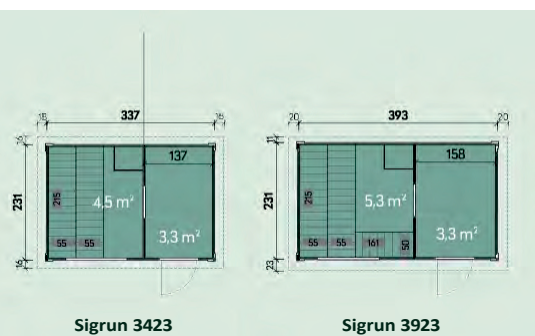

Sigrun 3423

Sigrun 3923