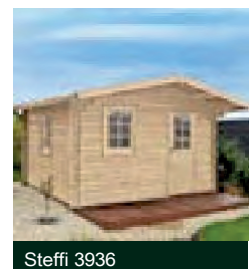

Steffi 3936 inclus:

1 ușă simplă:	75 x 187 cm
1 ușă de sticlă pentru saună:	69 x 194 cm
2 geamuri rotobasculante:	81 x 91 cm
1 fereastră basculantă:	76 x 34 cm