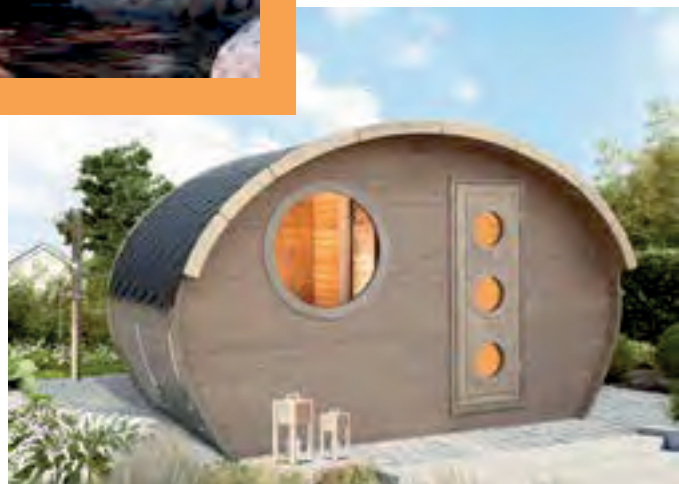

Saune de grădină pentru un program de wellness în natură