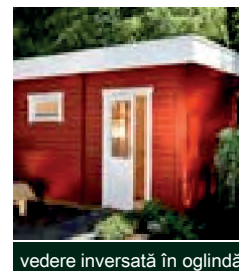

Sanne 4121 are inclus:

1 ușă cu geam complet:	75 x 187 cm
1 ușă de sticlă pentru saună:	69 x 194 cm
1 fereastră (deschidere):	76 x 34 cm
Folie de acoperiș