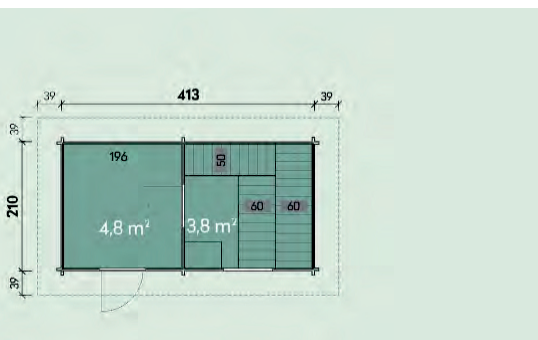

- ✓ Saună cu 2 camere
- ✓ Tavan fals izolat
- ✓ Ușă de saună din sticlă
- ✓ Grilă de protecție a sobei
- ✓ Ușă interioară securită

Sanne

Casa Saună

Un acoperiș plat care merită văzut, un design modern și o calitate excepțională. Și cu o suprafață puternică de 8 metri pătrați, o cameră de relaxare pentru familie și prieteni. Intrați, închideți ușa, relaxați-vă - vă veți bucura de fiecare infuzie. În casa de saună Sanne vă puteți relaxa la cel mai înalt nivel. În camera de relaxare integrată vă puteți regenera între sesiunile de saună. Și experimentați wellness în grădină într-un mod nou. **Cameră de saună mai mare la un cost suplimentar.**

Caracteristicile produsului

Sanne 4121

Numărul articolului:	350 310
Grosimea scândurii:	70 mm
Dimensiuni generale:	491 x 288 cm
Dimensiunea bazei:	413 x 210 cm
Înălțime totală:	254cm
Înălțime totală spate:	240 cm
Spatiu la sol:	8.7 m²
Volum:	19,3 m³
Suprafața acoperișului:	14,1 m²
Plăci de acoperiș:	18 mm
Înclinația acoperișului:	3°
Scândură:	28 mm

Sanne 4121 are inclus:

1 ușă cu geam complet:	75 x 187 cm
1 ușă de sticlă pentru saună:	69 x 194 cm
1 fereastră (deschidere):	76 x 34 cm
Folie de acoperiș