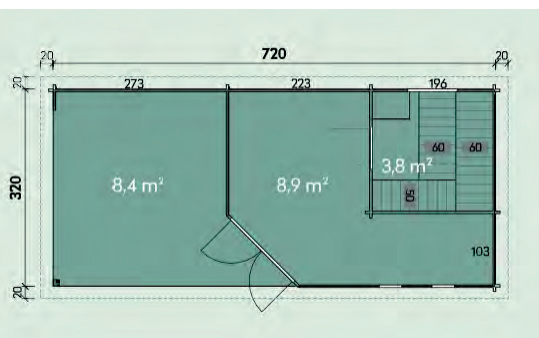

- ✓ Saună cu 2 camere cu salon
- ✓ Tavan fals izolat
- ✓ Ușă interioară din sticlă securit
- ✓ Grilă de protecție a sobei

Silla

Casa Saună

Cu sauna de grădină cu 5 colțuri Silla, puteți experimenta relaxarea la perfecție. O saună cu 2 camere cu ferestre din podea până în tavan și un lounge spațios sunt integrate sub acoperișul plat modern. În timpul verii, vă puteți bucura de timpul liniștit între saune în mijlocul naturii. O cadă cu hidromasaj în care să vă răcoriți? Se potrivește de asemenea. Iarna, vă puteți relaxa în sala de relaxare adiacentă. Sala de saună, care măsoară aproximativ 4 m², are trei bănci de saună din lemn. Fie că sunteți singur sau însoțit: aici veți trăi momente minunate de relaxare.

Sală de saună mai mare, la un cost suplimentar.

Caracteristicile produsului

Silla 7232

Numărul articolului:	350 160
Grosimea scândurii:	70 mm
Dimensiunea totală:	760 x 360 cm
Dimensiunea bazei:	720 x 320 cm
Înălțime totală față:	257 cm
Înălțime totală spate:	243 cm
Spațiu	23 m²
Volum:	55,7 m³
Suprafața acoperișului:	27,4 m²
Plăci de acoperiș:	18 mm
Înclinația acoperișului:	2°
Scândură:	28 mm

Silla 7232 are inclus:

1 ușă dublă:	137 x 196 cm
1 ușă de sticlă pentru saună:	69 x 194 cm
2 geamuri rotobasculante:	36 x 162 cm
1 fereastră (deschidere):	76 x 34 cm
Folie de acoperiș