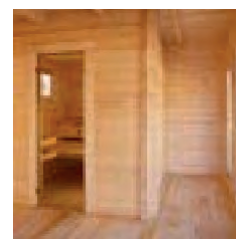

Vedere din spate

Vedere interioară