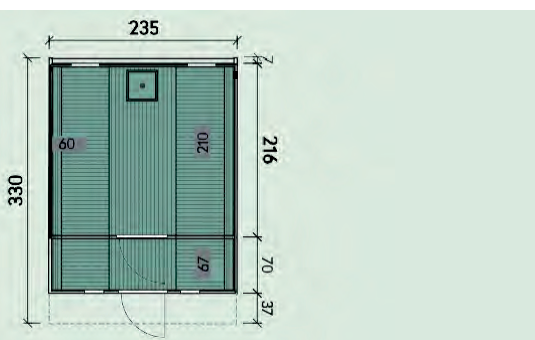

Saskia și Tinta

Butoi de saună

Următorul weekend de wellness? Experimentați-l în aceste saune cu 2 camere în grădină! În care transpiri de la rutina zilnică și te relaxezi pe bănci de saună cu spătar pe două niveluri. Înconjuțați de lemn nordic și la temperaturi pe care le iubiți. Lasă-ți lucrurile în antecameră, care este separată de sala de saună printr-o ușă de sticlă. Vă ridicați în timpul ședințelor de saună? Loc suficient!

Aceste butoaie de saună moderne sunt deosebit de înalte și late. În formă de kit sau asamblate din fabrică. Merg ambele! Saskia asamblată, poate fi vopsită și ea în culorile gri deschis, pin și nuc.

Informații suplimentare în lista de prețuri

Caracteristicile produsului

Saskia 2433 (molid nordic)

Tinta 2433 (lemn termopan)

număr de articol: a se vedea lista de prețuri

Grosimea scândurii:	42 mm
Dimensiuni generale:	235 x 330 cm
Înălțime totală:	242 cm
Suprafața de podea:	7,87 m²
Volum:	14,3 m³

Sunt incluse în butoaiele de saună:

- 1 ușă exterioară: 61 x 173 cm
- 1 ușă de sticlă pentru saună: 63 x 184 cm
- 4 ferestre: 24 x 87 cm
- Bănci de saună (în formă de L): 60 x 210 cm
- Acoperișuri de șindrilă: negru