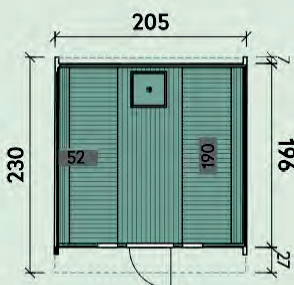

- ✓ Kit de protecție pt. sobă
- ✓ Demontat sau asamblat

Sofie

Butoi de saună

Spațiu gestionabil, dar tot o saună? Atunci Sofie! Cu acest butoi de saună de înaltă calitate, puteți aduce o mare plăcere de relaxare în grădinile confortabile. Cu un confort deplin: puteți obține templul nordic de transpirație din lemn demontat. **Sau asamblat la fabrică - apoi, opțional, în gri deschis, pin și nuc.**

Butoiul de saună este prevăzut cu o ușă din lemn stratificat cu încuietoare și ferestre. **Sofie este, de asemenea, disponibilă ca set. Compus din butoi, sobă asortată și set de saună din 5 piese.**

Caracteristicile produsului

Sofie 2123 (molid nordic)

Numărul articolului: Vezi lista de prețuri

Grosimea scândurii corp: 42 mm

Grosimea scândurii față: 28mm

Grosimea scândurii spate: 28mm

Dimensiuni totale: 205 x 230 cm

Înălțime totală: 210 cm

Spațiu la sol: 4,7 m²

Volum: 7,6m³

Sofie 2123 inclus:

1x Ușa exterioră: 50 x 156 cm

2x Fereastră: 21 x 58 cm

Șindrilă pentru acoperiș: roșu sau negru