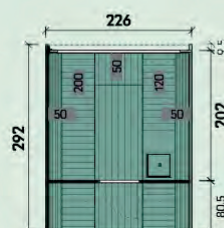

Fiete 2329 inclus:

1 ușă exterioră (din lemn): 57 x 180 cm

1 geam semicircular: 190 x 93 cm

Bancă de saună (în formă de U):

Adâncime de 50 cm

Acoperișul de șindrila: Negru