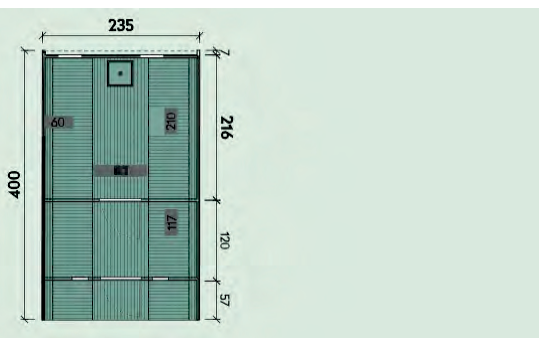

Sunny și Tove

Butoaie de saună

Refugii de relaxare de neuitat. Unde transpiri clipe de liniște și te bucuri de infuzii alături de cei dragi. Valuri de căldură, rupeți visele, încălziți-vă și relaxați-vă: În aceste butoaie de saună foarte mari, de câte ori doriți. În orice moment al zilei? Nu contează. Bine protejat între pereți de lemn nordic. Pe bănci de saună pe 2 niveluri din lemn fără noduri. Cu spătare confortabile pentru a vă relaxa. Inclusiv antecameră cu bănci și diametru suplimentar pentru mai mult spațiu în butoi. **Kit sau asamblat? Ambele sunt posibile! Sunny asamblat și cu vopsea.**

Caracteristicile produsului

Sunny 2440 (molid nordic)

Tove 2440 (thermowood)

număr de articol: a se vedea lista de prețuri

Grosimea scândurii:	42 mm
Dimensiunea totală:	235 x 400 cm
Înălțime totală:	242 cm
Suprafața de podea:	9,52 m²
Volum:	17,3 m³

1 Ușă exterioară 61 x 173 cm

1 Ușă de sticlă saună 63 x 184 cm

4 ferestre 24 x 87 cm

Bănci de saună (în formă de L): 60 x 210 cm

Acoperișuri din șindrilă: Negru