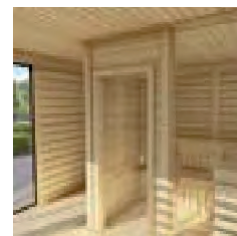

Stina 4333/2-Camere