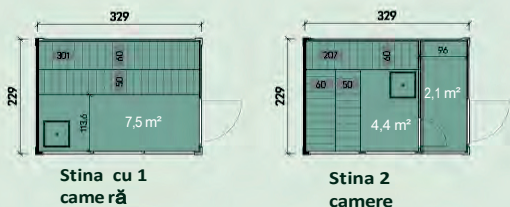

Caracteristicile produsului

Numărul articolului: a se vedea lista de prețuri

Grosimea scândurii: 40 mm

Dimensiuni generale: 226 x 292cm

Înălțime totală: 252 cm

Spațiu la sol: 6,6 m²

Volum: 11,8 m³

Material: Thermowood

Caracteristicile

Număr articol:	vezi lista de
Grosimea peretelui:	75 mm
Dimensiuni totale:	329 x 229 cm
Înălțime totală:	261 cm
Suprafața de podea:	7,5 m ²
Volum:	17,5 m ³
Suprafața:	7,5 m ²
Elemente de acoperiș:	75 mm
Înclinație:	1°
Placi podea:	28 mm