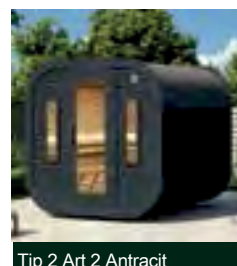

Casele de saună au incluse:

- 1 Ușa exterioră: 73 x 173 cm
- 2 Fereastră frontală (tip 2): 17,8 x 88 cm

Folie pentru acoperișuri

Tratamente de culoare:

Vopsea antracit, gri deschis sau molid.

Tipul 1

Tip 2 Art 1, fereastră (accesorii)