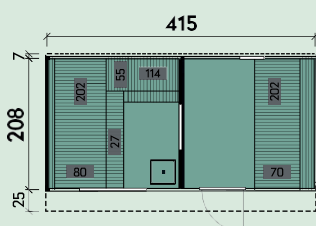

- ✓ Casă de saună cu 2 camere
- ✓ Fereastră de deschidere în anticameră
- ✓ Bănci de saună foarte largi
- ✓ Kit de protecție a sobei
- ✓ Demontate sau asamblate
- ✓ Substrat de drenare

Sverre

Casa Saună

Sverre nu este nici o casă, nici un butoi. Dar este drăgălaș și rotund și atrage privirile încă din prima zi, unde vă puteți relaxa pe bănci de relaxare generoase pe două niveluri. Confortabil între pereții stabili din molid nordic sau lemn termo robust. Și aveți mereu grădina la vedere: prin hubloul mare și prin inserțiile rotunde din sticlă ale ușii. O privire curioasă? Nici o șansă datorită pereților închiși. În anticamera confortabilă vă puteți relaxa între sesiunile de saună. **Disponibilă ca kit sau asamblată din fabrică.**

Caracteristicile produsului

Sverre 4020 (molid nordic)

Sverre 4020 (thermowood)

Numărul articolului: A se vedea lista de prețuri

Grosimea scândurii corpului: 42 mm

Grosimea scândurii față: 28 mm

Grosimea scândurii spate: 28 mm

Dimensiuni totale: 415 x 246 cm

Înălțime totală: 248 cm

Spațiu la sol: 8,6 m²

Volum: 17,1 m³

Casa de saună include:

1 ușă exterioră: 60 x 178 cm

Fereastră: Ø 104

Vestibul cu fereastră: 38 x 67 cm

Bănci de saună (în formă de L): 80x197cm
50x114cm

Acoperișuri din șindrilă: Negru