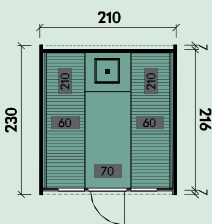

Conrad 2123:

Bănci de saună (în formă de L): 60x210cm
Acoperișuri de șindriță: negru