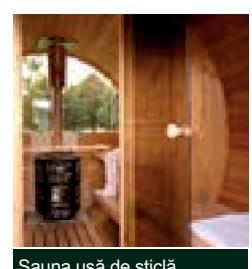

Sauna ușă de sticlă

Ferestrele și ușile alternative, precum și accesoriile pot fi găsite de la pagina 47. Informații suplimentare despre thermowood la pagina 51.