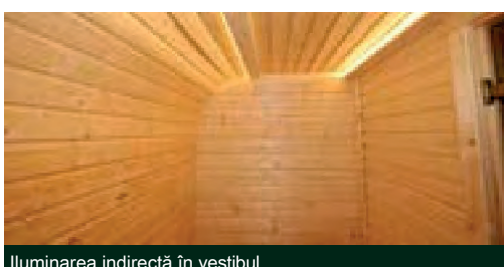

Balamale de ușă robuste

Vezi lemn de molid

Antecameră

Stella 3324 montat Tip 3 Art 1 | Vedere interior

Bănci de saună din lemn fără noduri

Accesorii: lemn de tei în loc de lemn de molid

Stella 3324 gri deschis montat tip 3 Art 1