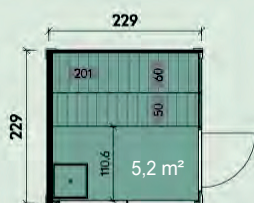

Caracteristicile produsului

Numărul articolului: a se vedea lista de prețuri

Grosimea scândurii: 40 mm

Dimensiuni generale: 226 x 292cm

Înălțime totală: 252 cm

Spațiu la sol: 6,6 m²

Volum: 11,8 m³

Material: Thermowood

Dimensiuni totale: 210 x 230 cm
Înălțime totală: 216 cm
Spațiu la sol: 4,7 m²
Volum: 7,4 m³
Material: molid nordic sau lemn termo

Tip 1 și 2	Tip 3 și 4
Față și ușă din sticlă integrală	Față din lemn cu ușă din sticlă și 2 ferestre
1 ușă exterioră: 50 x 160 cm	1 ușă exterioră: 50x160 cm, 2 ferestre: 67x30cm
Tipul 1 cu spate din jumătate de sticlă	Tipul 3 cu spate din jumătate de sticlă
Tipul 2 cu spate din lemn	Tipul 4 cu spate din lemn

Caracteristicile produsului

Număr articol:	340 320
Grosimea peretelui:	75 mm
Dimensiuni totale:	229 x 229 cm
Înălțime totală:	261 cm
Suprafața de podea:	5,2 m ²
Volum:	11,9 m ³
Suprafața acoperișului:	5,2 m ²
Elemente de acoperiș:	75 mm
Înclinare:	1°
Plăci de podea:	28 mm