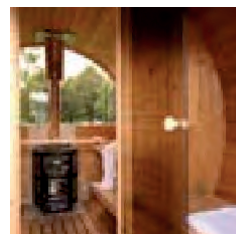

Sauna ușă de sticlă