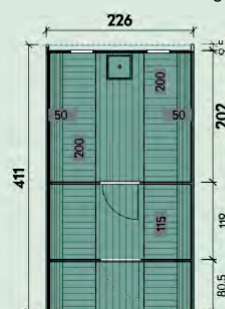

Fanni 2341 inclus:

- 1 ușă exterioară (din lemn): 57 x 180 cm
- 1 ușă de sticlă pentru saună: 61 x 186 cm
- 1 fereastră: 33 x 64 cm
- 1 fereastră (deschidere): 26 x 57 cm
- Bănci de saună (în formă de L): 50x200cm
- Șindriță pentru acoperiș: Negru