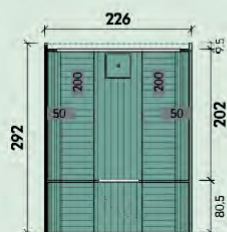

Caracteristicile produsului

Numărul articolului: a se vedea lista de prețuri

Grosimea scândurii: 40 mm

Dimensiuni generale: 226 x 292cm

Înălțime totală: 252 cm

Spațiu la sol: 6,6 m²

Volum: 11,8 m³

Material: Thermowood

Bănci de saună (în formă de L): 50 x 200 cm

Șindrila pentru acoperiș: negru

Fiete 2329 inclus:

1 ușă exterioră (din lemn): 57 x 180 cm

1 geam semicircular: 190 x 93 cm

Bancă de saună (în formă de U):

Adâncime de 50 cm