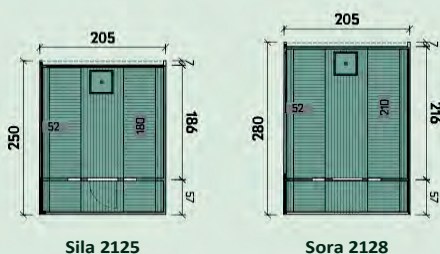

Sila 2125

Sora 2128