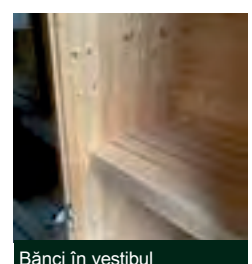

1 x ușă interioară: 52 x 162 cm

4 ferestre: 21 x 58 cm

Bănci de saună (în formă de L): 52 x 210 cm

Acoperișuri de șindrilă: Roșu sau negru

Sida 2140 cu țiglă neagră pe acoperiș

Vedere din spate cu două ferestre