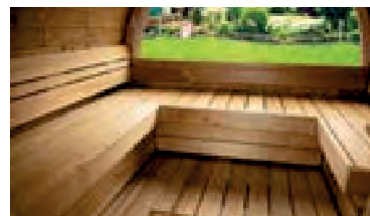

Fiete și Finola I Interior

Freija 2329 inclus:

1 ușă exterioră (din lemn): 57 x 180 cm

1 fereastră: 33 x 64 cm

1 fereastră (deschidere): 26 x 57 cm

Bănci de saună (în formă de L): 50 x 200 cm

Șindrila pentru acoperiș: negru