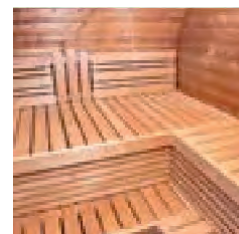

Bănci de saună (în formă de L): 80x197cm
50x114cm

Acoperișuri din șindrilă: Negru

Bănci de saună fără ramificații

Fereastră din față

Antecameră

- ✓ Ușă exterioră izolată cu geam termoizolant
- ✓ Plafon fals izolat
- ✓ Protecție sobă
- ✓ Bănci din lemn fără noduri
- ✓ Cutie de control
- ✓