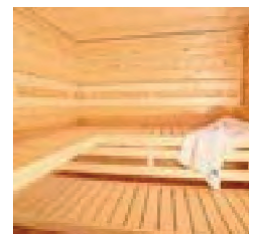

Sarah 4037 are inclus:

1 ușă cu jumătate de geam:	75 x 187 cm
1 ușă de sticlă pentru saună:	69 x 194 cm
2 ferestre (cu deschidere):	81 x 91 cm
1 fereastră (deschidere):	76 x 34 cm
Folie de acoperiș	

Sauna bănci de lemn