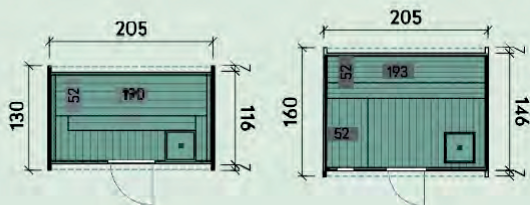

- ✓ Ușă cu sticlă de siguranță
- ✓ Kit de protecție pt. sobă
- ✓ Demontat sau asamblat

Sally 2116 cu șindrilă neagră pe acoperiș

Svante și Sally

Butoaie de saună

Svante și Sally sunt cele mai mici dintre noi! Cu toate acestea, veți găsi o mare plăcere de relaxare în aceste butoaie de saună. Nici măcar nu aveți nevoie de o grădină. O terasă este suficientă. Fie că este vorba de un kit de montaj sau gata asamblate: puteți transpira singuri sau în pereche în aceste minuni spațiale. Pe băncuțe fără noduri, între pereți de scândură de 42 de milimetri grosime. Svante se descurcă chiar și fără curent de putere. Este nevoie doar de un încălzitor de saună pentru o conexiune de 230 de volți. **Svante este disponibil și ca set. Compus din butoi și încălzitorul asortat. Sally este disponibilă și asamblată în gri deschis, pin sau nuc.**

Grosimea scândurii spate: 28mm

Dimensiuni totale: 205 x 130/160 cm

Înălțime totală: 213 cm

Suprafața la sol: 2,4 / 3,3 m².

Volum: 3,6 / 4,6 m³

Svante 2113 inclus:

1 ușă exterioară: 59 x 159 cm

Acoperișuri din șindrilă: negru

Sally 2116 inclus:

1 ușă exterioară: 50 x 160 cm

3 ferestre: Ø 18 cm

Șindrilă pentru acoperiș: roșu sau negru

Svante 2113 Thermowood

Sally | Bănci din lemn de saună

Protecție pentru sobă

- ✓ Kit de protecție pt. sobă
- ✓ Demontat sau asamblat