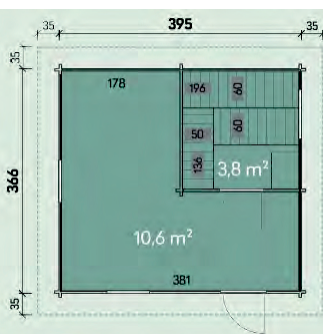

- ✓ Saună cu 2 camere
- ✓ Tavan fals izolat
- ✓ Geamuri izolatoare
- ✓ Grilă de protecție a sobei
- ✓ Ușă interioară din sticlă

Sarah 4037 cu ușă pe jumătate de sticlă | Această casă de saună a fost vopsită de către client.

Sarah

Casa Saună

Pentru a vă putea deconecta cu adevărat, aveți nevoie de liniște și de mult spațiu? Atunci Sarah este casa de saună perfectă pentru dumneavoastră. Aici vă puteți relaxa cu adevărat în 2 camere pe o suprafață de aproximativ 14 m². Cele 3 ferestre izolate inundă casa de saună cu lumină solară în timpul zilei și creează o ambianță prietenoasă și radiantă. Zona de saună este dotată cu un tavan fals care reține căldura. Bucurați-vă de intimitate în spatele unor pereți groși de 70 de milimetri.

Sală de saună mai mare, la un cost suplimentar.

Caracteristicile produsului

Sarah 4037

Numărul articolului:	350 190
Grosimea scândurii:	70 mm
Dimensiuni generale:	459 x 465 cm
Dimensiunea bazei:	395 x 366 cm
Înălțime totală, spate:	215 cm
Spațiu la sol:	14,4 m²
Volum:	31,5 m³
Suprafața acoperișului:	21,3 m²
Plăci de acoperiș:	18 mm
Înclinația acoperișului:	2°
Scândură:	28 mm

Sarah 4037 are inclus:

1 ușă cu jumătate de geam:	75 x 187 cm
1 ușă de sticlă pentru saună:	69 x 194 cm
2 ferestre (cu deschidere):	81 x 91 cm
1 fereastră (deschidere):	76 x 34 cm
Folie de acoperiș