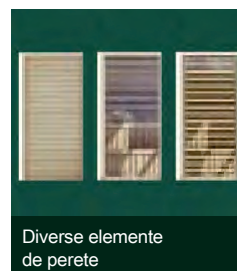

Diverse elemente de perete