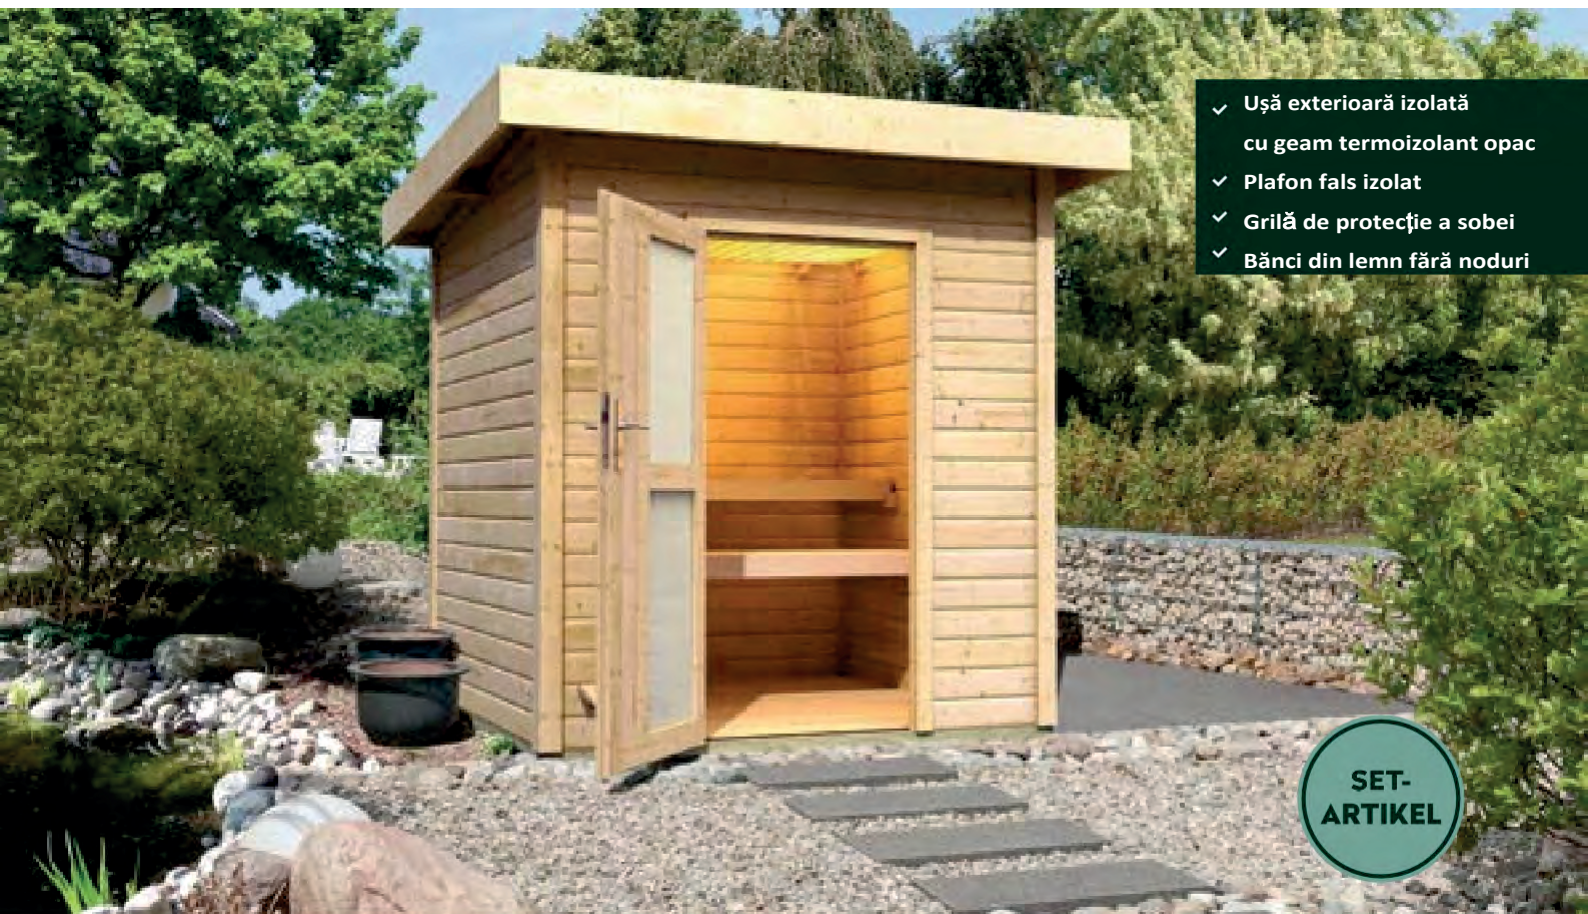

Sandra 2020

- ✓ Ușă exterioră izolată cu geam termoizolant opac
- ✓ Plafon fals izolat
- ✓ Grilă de protecție a sobei
- ✓ Bănci din lemn fără noduri

SET-ARTIKEL

Sandra

Casa Sauna

Casa de saună Sandra este soluția ideală pentru grădinile și terasele mici. Deoarece pentru suprafața sa de 3,8 m², există loc aproape oriunde. În această casă de saună vă veți bucura de infuzii liniștitoare într-o atmosferă privată. Pereții din lemn cu grosimea de 38 mm, ușă cu încuietore: așa funcționează saunele moderne, care economisesc spațiu. De asemenea, o puteți obține pe Sandra într-un set. Compus din casa de saună și soba asortată.