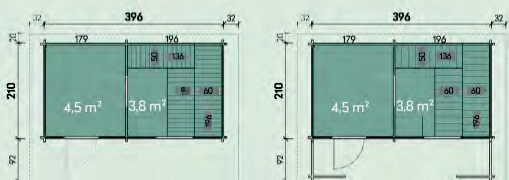

Svanja 3921

Swana 3921

Caracteristicile produsului

Svanja 3921

Swana 3921

Numărul articolului:	350 130
Numărul articolului:	350 140
Grosimea scândurii:	70 mm
Dimensiune totală:	460 x 320 cm
Dimensiunea bazei:	396 x 210 cm
Înălțime totală:	280 cm
Înălțimea pereților:	221 cm
Spațiu la sol:	8,3 m²
Volum:	18,7 m³
Suprafața acoperișului:	16 m²
Plăci de acoperiș:	18 mm
Înclinația acoperișului:	17°
Scândură:	28 mm

Svanja 3921 și Swana 3921 au incluse:

1 ușă simplă:	75 x 187 cm
1 ușă de sticlă	69 x 194 cm
Fereastră rotobasculantă	81 x 91 cm