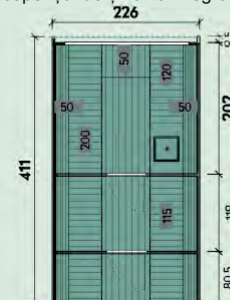

Finola 2341 inclus:

- 1 ușă exterioară (din lemn): 57 x 180 cm
- 1 ușă de sticlă pentru saună: 61 x 186 cm
- 1 geam semicircular: 190 x 93 cm
- Bănci de saună (în formă de U): Adâncime de 50 cm
- Acoperișul de șindriță: Negru