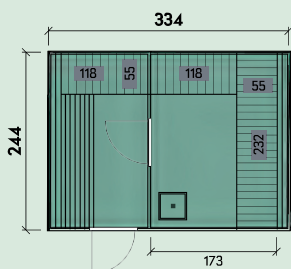

- ✓ Casă de saună cu 2 camere,
- ✓ disponibilă ca kit de montaj
- ✓ Bănci de saună cu spătar
- ✓ Grila de protecție sobă

Acoperiș și pereți laterali izolați, grosime 132 mm

Stella 3324 Antracit montat tip 3 Art 1

Stella 3324

Casa de saună

Cu Stella 3324, puteți experimenta sesiuni unice de saună cu o vedere liberă. Prin ușa complet din sticlă intrați în anticameră. Unde vă puteți schimba și vă puteți bucura de pauze.

Vă puteți relaxa confortabil pe băncile de saună cu spătar. Și priviți grădina prin fața extraordinară a ferestrei. Pereții vin izolați și naturali. Sau vopsiți din fabrică în culorile pin (transparent), gri deschis și antracit (ambele opace).

Caracteristicile produsului

Număr articol: 340 850
Grosimea peretelui: 127mm
Dimensiuni totale: 334 x 244cm
Înălțime totală: 241 cm

Suprafața de podea: 8,2 m²
Volum: 13,9 m³
Suprafața acoperișului: 9,6 m²
Elemente de acoperiș: 132 mm
Scândură : 28 mm

Casele de saună au incluse:

1 ușă exterioră: 73 x 173 cm
1 ușă de sticlă pentru saună: 75 x 195 cm
1 fereastră frontală: 160 x 210 cm
Folie de acoperiș

Tratamente de culoare:

antracit 340 851
gri deschis 340 852
molid 340 853