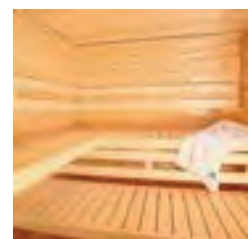

Steffi 3936

Sauna bănci din lemn