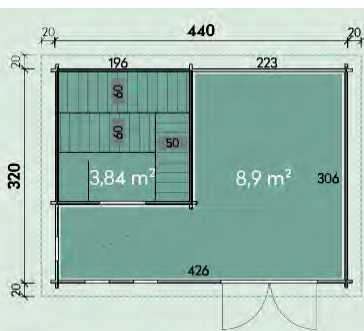

- ✓ Saună cu 2 încăperi
- ✓ Feronerie de ușă din inox
- ✓ Plafon fals izolat
- ✓ Geamuri izolate
- ✓ Grilă de protecție a sobei
- ✓ Ușă interioara sticlă securit

Simone

Casa Saună

Simone este greu de bătut când vine vorba de stabilitate. Pereții groși de 70 mm ai casei de saună mențin în mod natural căldura acolo unde trebuie să rămână. Datorită celor 3 ferestre aproape din podea până în tavan, camera de relaxare spațioasă este plină de lumină naturală prietenoasă. Aici puteți face saună după bunul plac. Când, cu cine, cât de des, cât de mult timp, cât de cald - dumneavoastră decideți totul. **Instalație cu oglindă inversată și cameră de saună mai mare la un cost suplimentar.**

Caracteristicile produsului

Simone 4432

Numărul articolului:	350 150
Grosimea scândurii:	70 mm
Dimensiune totală:	480 x 360 cm
Dimensiunea bazei:	440 x 320 cm
Înălțime totalăfață:	257cm
Înălțime totală spate:	243 cm
Spațiu	14,1 m².
Volum:	32,6 m³
Suprafața acoperișului:	17,3 m²
Plăci de acoperiș:	18 mm
Înclinația acoperișului:	2°
Scândură:	28 mm

Simone 4432 are inclus:

1 ușă dublă:	145 x 199 cm
1 ușă de sticlă pentru saună:	69 x 194 cm
3 ferestre basculante:	36 x 162 cm
Folie pentru acoperișuri