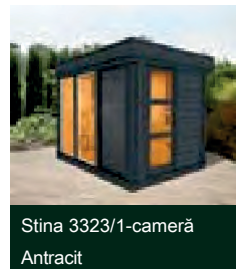

Tratamente de culoare:

Antracit, Gri deschis sau Molid.