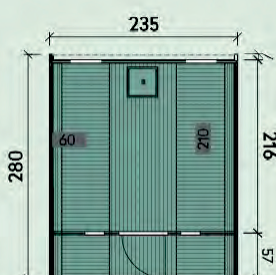

Susann și Talke

Butoaie de saună

Mai mult diametru, mai mult volum, mai multă libertate! În aceste butoaie de saună, stați în picioare fără să vă aplecați. Și vă întindeți cu dezinvoltură pe băncile de saună cu 2 niveluri, realizate din lemn fără noduri. Complet confortabile datorită spătarelor! În timpul pauzelor, relaxați-vă pe băncile din lemn cu forme frumoase. Chiar în fața ușii, sub baldachinul fermecător. De asemenea, puteți obține aceste butoaie de saună de înaltă calitate, realizate din lemn Thermowood.

În kit sau asamblate din fabrică. Susann dacă este montată, poate fi vopsită și în culorile gri deschis, pin și nuc.

Caracteristicile produsului

Susann 2428 (molid nordic)

Talke 2428 (lemn termic)

Nr. articol: a se vedea lista de prețuri

Grosimea scândurii: 42 mm

Dimensiuni generale: 235 x 280 cm

Înălțime totală: 242 cm

Spațiu la sol: 5,7 m²

Volum: 12,1 m³

Sunt incluse în butoaiele de saună:

1 ușă exterioră: 61 x 173 cm

4 ferestre: 24 x 87 cm

Acoperișuri din șindrilă: Negru

Bănci de saună (în formă de L): 60x210cm

Șindrilă de acoperiș: Negru