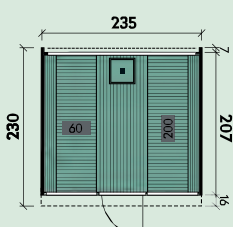

Informații suplimentare în lista de prețuri

Ferestrele și ușile alternative, precum și accesoriile pot fi găsite de la pagina 47. Informații suplimentare despre thermowood la pagina 51.