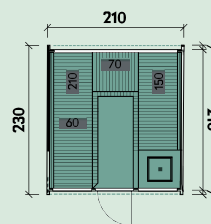

Carol 2123:

Bancă de saună (în formă de U): 60x210cm
Șindriță de acoperiș: negru

Caracteristicile produsului

Numărul articolului: vezi lista de prețuri

Grosimea scândurii corp: 42 mm
Grosimea scândurii față: 28mm
Grosimea scândurii spate: 28 mm

Dimensiuni totale: 210 x 230 cm
Înălțime totală: 216 cm
Spațiu la sol: 4,7 m²
Volum: 7,4 m³
Material: molid nordic sau lemn termo

Tip 1 și 2	Tip 3 și 4
Față și ușă din sticlă integrală	Față din lemn cu ușă din sticlă și 2 ferestre
1 ușă exterioră: 50 x 160 cm	1 ușă exterioră: 50x160 cm, 2 ferestre: 67x30cm
Tipul 1 cu spate din jumătate de sticlă	Tipul 3 cu spate din jumătate de sticlă
Tipul 2 cu spate din lemn	Tipul 4 cu spate din lemn