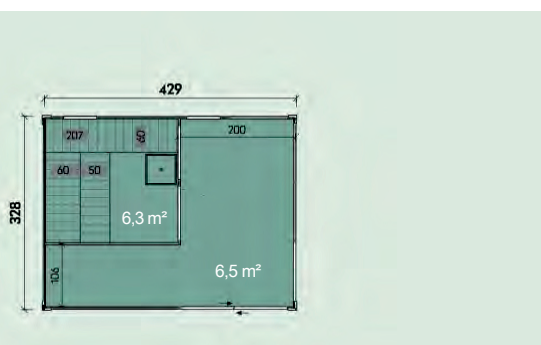

Caracteristicile

Număr articol:	340 330
Grosimea peretelui:	75 mm
Dimensiuni totale:	429 x 328 cm
Înălțime totală:	261 cm
Suprafața de podea:	14,1 m²
Volum:	33,9 m³
Suprafața:	14,1 m²
Placi de acoperis	75 mm
Înclinare	1°
Placi de podea	28 mm

Casele de saună au incluse:

1 ușă glisantă:	91 x 201 cm
1 ușă de sticlă pentru saună:	60 x 180 cm

Folie etansare autoadeziva

Tratamente de culoare:

Vopsea antracit	340 331
Pictura gri deschis	340 332
Vopsirea pinului	340 333