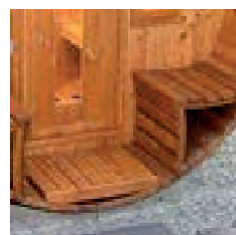

Acoperișuri din șindrilă: Negru

Bănci de saună (în formă de L): 60x210cm

Șindrilă de acoperiș: Negru

Șindrilă neagră

Sauna bănci din lemn

Bănci exterioare

Ferestrele și ușile alternative, precum și accesoriile pot fi găsite începând cu pagina 47.