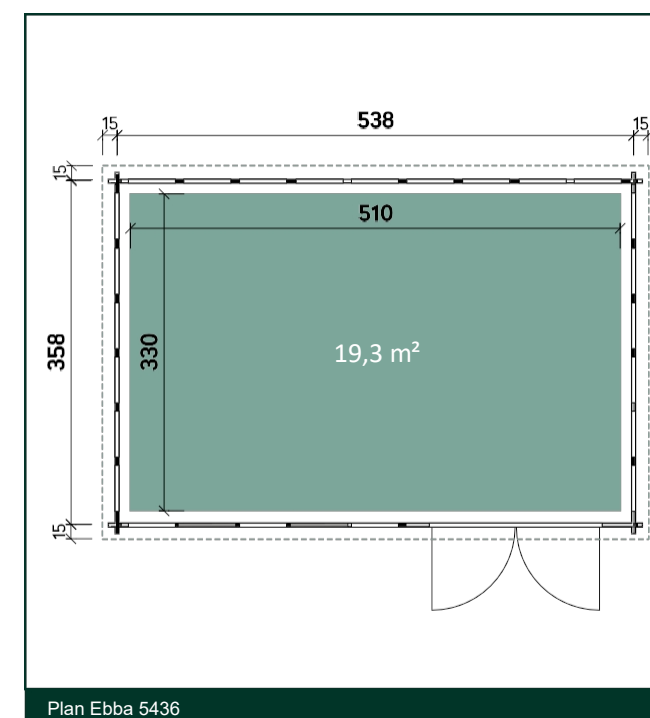

#### Ebba 2424

Dimensiunea exterioară a peretelui: 238 x 238 cm  
Pret: de la 30.745,- Lei

Ebba 2424 White Fereastra poate fi folosita pe trei pereți

#### Ebba 2424

Dimensiunea exterioară a peretelui: 238 x 238 cm  
Pret: de la 30.745,- Lei

Este disponibilă o gamă largă de accesorii:  
Pachet de pereți interiori, podea, rampă, kit de alimentare

\* Finn 2424 și Finn 3024 sunt disponibile cu ușă simplă sau dublă.

### Ebba 3030

Dimensiunea exterioară a peretelui: 298 x 298 cm

Pret: de la 37.745,- Lei

Plan Ebba 2424

Plan Ebba 3030

Ebba 5436 Gri deschis | Fereastra poate fi introdusă în peretele din față și din spate

### Ebba 5436

Dimensiuni exterioare ale peretelui: 538 x 358 cm

Pret: de la 63.450,- Lei

Plan Ebba 5436

Variante de culoare	
	Gri granit (RAL 7043)
	Gri deschis (RAL 7001)
	Alb (RAL 9003)

\* 2 ferestre basculante