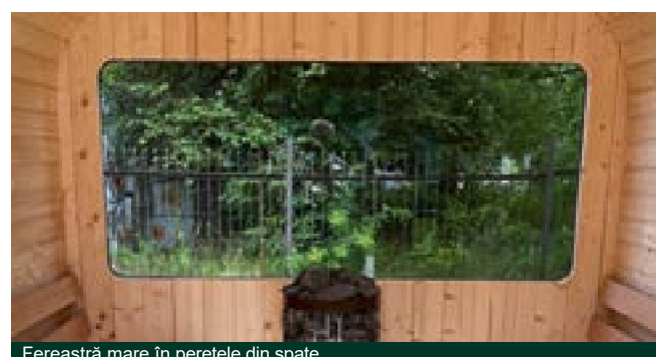

Fereastră mare în peretele din spate

Accesorii

- ✓ Iluminat cu LED-uri
- ✓ Interiorul saunei din lemn de tei
- ✓ colorat în fabrică
- ✓ Fereastră mare în peretele din spate