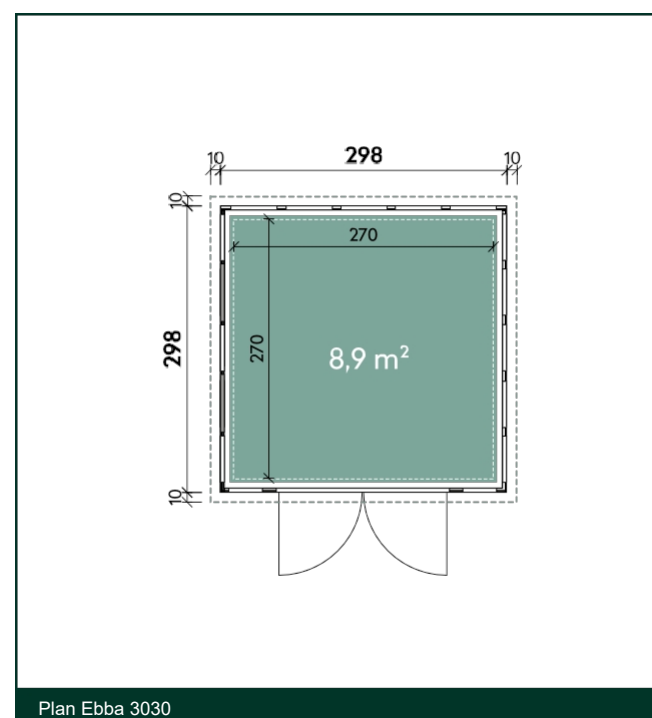

#### Ebba 2424

Dimensiunea exterioară a peretelui: 238 x 238 cm  
Pret: de la 30.745,- Lei

Ebba 2424 White Fereastra poate fi folosita pe trei pereți

#### Ebba 2424

Dimensiunea exterioară a peretelui: 238 x 238 cm  
Pret: de la 30.745,- Lei

Este disponibilă o gamă largă de accesorii:  
Pachet de pereți interiori, podea, rampă, kit de alimentare

\* Finn 2424 și Finn 3024 sunt disponibile cu ușă simplă sau dublă.

### Ebba 3030

Dimensiunea exterioară a peretelui: 298 x 298 cm

Pret: de la 37.745,- Lei

Plan Ebba 2424

Plan Ebba 3030

Ebba 5436 Gri deschis | Fereastra poate fi introdusă în peretele din față și din spate

### Carol 2023

Dimensiunea exterioră: 200 x 230 cm  
 Grosimea peretelui: 42/28 mm  
 Preț: de la 24.495,- Lei

- ✓ Tip 1: Partea frontală din sticlă integrală / panou posterior din jumătate de sticlă
- ✓ Tip 2: Partea frontală din sticlă integrală / panou posterior din lemn
- ✓ Tipul 3: Față din lemn / panou posterior din jumătate de sticlă
- ✓ Tip 4: Față din lemn / panou posterior din lemn
- ✓ Bănci în forma de L sau U