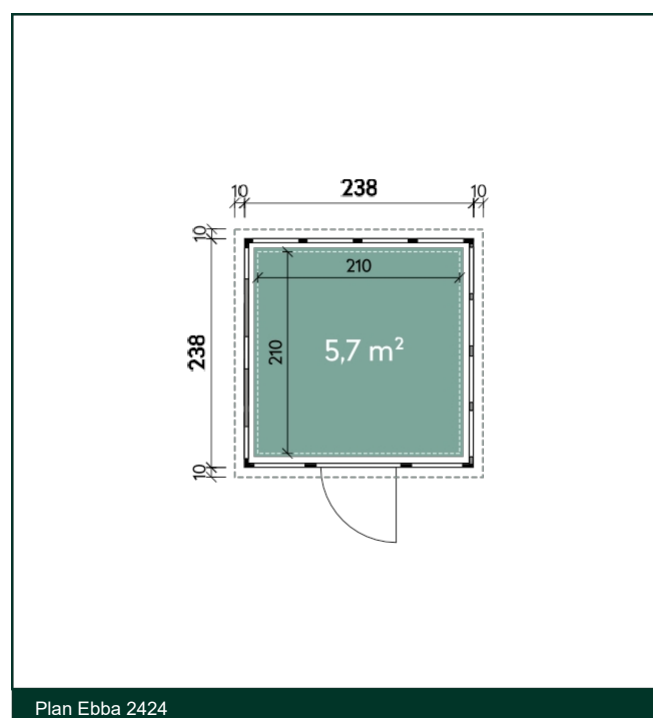

#### Ebba 2424

Dimensiunea exterioară a peretelui: 238 x 238 cm  
Pret: de la 30.745,- Lei

Ebba 2424 White Fereastra poate fi folosita pe trei pereți

#### Ebba 2424

Dimensiunea exterioară a peretelui: 238 x 238 cm  
Pret: de la 30.745,- Lei

Este disponibilă o gamă largă de accesorii:  
Pachet de pereți interiori, podea, rampă, kit de alimentare

\* Finn 2424 și Finn 3024 sunt disponibile cu ușă simplă sau dublă.

### Ebba 3030

Dimensiunea exterioară a peretelui: 298 x 298 cm

Pret: de la 37.745,- Lei

Plan Ebba 2424

Plan Ebba 3030

Ebba 5436 Gri deschis | Fereastra poate fi introdusă în peretele din față și din spate

### Carol 2023

Dimensiunea exterioră: 200 x 230 cm  
 Grosimea peretelui: 42/28 mm  
 Preț: de la 24.495,- Lei

- ✓ Tip 1: Partea frontală din sticlă integrală / panou posterior din jumătate de sticlă
- ✓ Tip 2: Partea frontală din sticlă integrală / panou posterior din lemn
- ✓ Tipul 3: Față din lemn / panou posterior din jumătate de sticlă
- ✓ Tip 4: Față din lemn / panou posterior din lemn
- ✓ Bănci în forma de L sau U